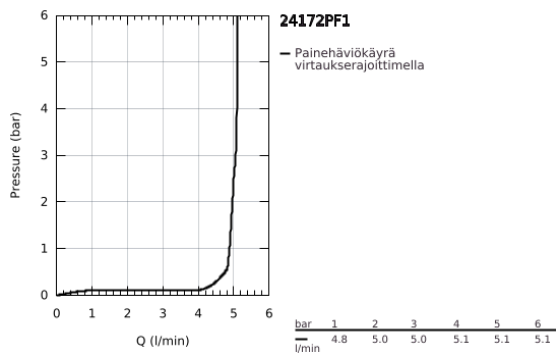

### TUOTESELOSTE

- Colour: crafted chrome
- Yksi asennusreikä
- crafted metal lever
- GROHE SilkMove 28 mm:n keraaminen säätöosa
- Lämpötilarajoin
- GROHE LongLife viimeistely
- GROHE EcoJoy-teknologia pienempään vedenkulutukseen ja täydelliseen suihkuun
- maximum flow rate (at 3 bar): 5 l/min
- GROHE AquaGuide säädettävä poresuutin
- GROHE FastFixation Plus -asennusjärjestelmä
- Tasainen runko
- Joustavat liitosletkut
- Showroom+ exclusive