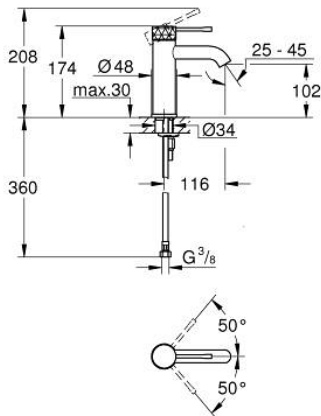

### TUOTESELOSTE

- Colour: crafted chrome
- Yksi asennusreikä
- crafted metal lever
- GROHE SilkMove 28 mm:n keraaminen säätöosa
- Lämpötilarajoin
- GROHE LongLife viimeistely
- GROHE EcoJoy-teknologia pienempään vedenkulutukseen ja täydelliseen suihkuun
- maximum flow rate (at 3 bar): 5 l/min
- GROHE AquaGuide säädettävä poresuutin
- GROHE FastFixation Plus -asennusjärjestelmä
- Tasainen runko
- Joustavat liitosletkut
- Showroom+ exclusive

### VARAOSAT, maaliskuuta 2024 – now

- 1: Kahva (Tilausno. 46917PF0)
  - 2: Asennusrengas (Tilausno. 46715000)
  - 3: Kasetti (Tilausno. 46580000)
  - 4: Poresuutin (Tilausno. 48480000)
  - 5: Täyttöputki (Tilausno. 48603000)
  - 6: Shank fastening assembly (Tilausno. 46645000)
  - 7: Asennustyökalu (Tilausno. 19017000)\*
  - 8: Push-open venttiili pesualtaalle (Tilausno. 65807000)\*
- \* Erikoistarvikkeet