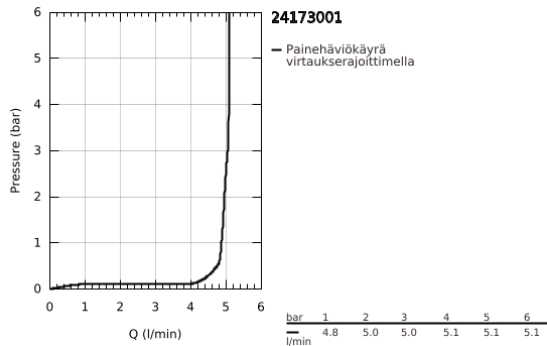

### TUOTESELOSTE

- Colour: chrome
- Yksi asennusreikä
- Metallikahva
- GROHE SilkMove 28 mm:n keraaminen säätöosa
- Lämpötilarajoin
- GROHE LongLife viimeistely
- GROHE EcoJoy-tekniologia pienempään vedenkulutukseen ja täydelliseen suihkuun
- maximum flow rate (at 3 bar): 5 l/min
- GROHE AquaGuide säädettävä poresuutin
- GROHE FastFixation Plus -asennusjärjestelmä
- Kiertyvä hana poresuuttimella ja stop-rajoittimella
- Kääntyvyys 0°, 150° ja 360°
- Vipupohjaventtiili 1 1/4"
- Joustavat liitosletkut
- Vähimmäispaine 1,0 baaria
- Professional Edition