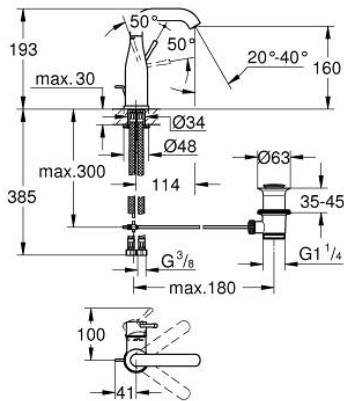

### TUOTESELOSTE

- Colour: chrome
- Yksi asennusreikä
- Metallikahva
- GROHE SilkMove 28 mm:n keraaminen säätöosa
- Lämpötilarajoin
- GROHE LongLife viimeistely
- GROHE EcoJoy-tekniologia pienempään vedenkulutukseen ja täydelliseen suihkuun
- maximum flow rate (at 3 bar): 5 l/min
- GROHE AquaGuide säädettävä poresuutin
- GROHE FastFixation Plus -asennusjärjestelmä
- Kiertyvä hana poresuuttimella ja stop-rajoittimella
- Kääntyvyys 0°, 150° ja 360°
- Vipupohjaventtiili 1 1/4"
- Joustavat liitosletkut
- Vähimmäispaine 1,0 baaria
- Professional Edition

24 173 001 ESSENCE VIPUHANA PESUALTAALLE, DN 15  
M-KOKO

**VARAOSAT**, helmikuuta 2022 – now

- 1: Kahva (Tilausno. 46919000)
  - 2: Kasetti (Tilausno. 46580000)
  - 3: screw ring (Tilausno. 48591000)
  - 4: Juoksuputki (Tilausno. 13373000)
  - 4.1: Poresuutin (Tilausno. 48270000)
  - 4.2: Tiivisterengas (Tilausno. 0128500M)
  - 4.3: Turvarengas (Tilausno. 4826600M)
  - 5: Pop-up rod (Tilausno. 46739000)
  - 6: Täyttöputki (Tilausno. 48603000)
  - 7: Shank fastening assembly (Tilausno. 46645000)
  - 8: Viemärlaitteet 1 1/4" (Tilausno. 28910000)
  - 8.1: Tulppa (Tilausno. 07182000)
  - 8.2: Epäkeskotanko (Tilausno. 07052000)
  - 9: Paineletku (Tilausno. 46255000)
  - 10: Asennustyökalu (Tilausno. 19017000)\*
  - 11: Epäkeskotanko (Tilausno. 07341000)\*
- \* Erikoistarvikkeet