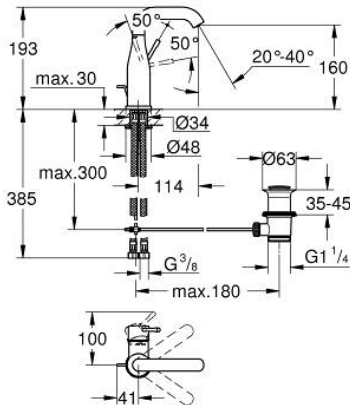

### TUOTESELOSTE

- Colour: Hard Graphite
- Yksi asennusreikä
- Metallikahva
- GROHE SilkMove 28 mm:n keraaminen säätöosa
- Lämpötilarajoin
- GROHE LongLife -viimeistely
- GROHE EcoJoy-teknologia pienempään vedenkulutukseen ja täydelliseen suihkuun
- maximum flow rate (at 3 bar): 5 l/min
- GROHE AquaGuide säädettävä poresuutin
- GROHE FastFixation Plus -asennusjärjestelmä
- Kiertyvä hana poresuuttimella ja stop-rajoittimella
- Kääntyvyys 0°, 150° ja 360°
- Vipupohjajaventiili 1 1/4"
- Joustavat liitosletkut
- Vähimmäispaine 1,0 baaria
- Professional Edition

### VARAOSAT, helmikuuta 2022 – now

- 1: Kahva (Tilausno. 46919A00)
  - 2: Kasetti (Tilausno. 46580000)
  - 3: screw ring (Tilausno. 48591000)
  - 4: Juoksuputki (Tilausno. 13373A00)
  - 4.1: Poresuutin (Tilausno. 48270000)
  - 4.2: Tiivisterengas (Tilausno. 0128500M)
  - 4.3: Turvarengas (Tilausno. 4826600M)
  - 5: Pop-up rod (Tilausno. 46739A00)
  - 6: Täyttöputki (Tilausno. 48603A00)
  - 7: Shank fastening assembly (Tilausno. 46645000)
  - 8: Viemärlaitteet 1 1/4" (Tilausno. 28910A00)
  - 8.1: Tulppa (Tilausno. 07182A00)
  - 8.2: Epäkeskotanko (Tilausno. 07052000)
  - 9: Paineletku (Tilausno. 46255000)
  - 10: Asennustyökalu (Tilausno. 19017000)\*
  - 11: Epäkeskotanko (Tilausno. 07341000)\*
- \* Erikoistarvikkeet