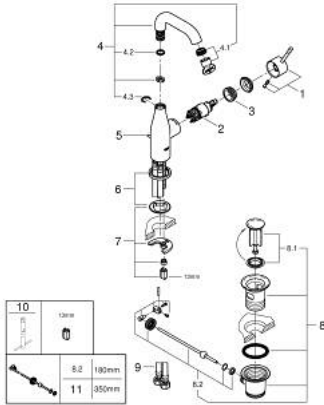

### TUOTESELOSTE

- Colour: Hard Graphite
- Yksi asennusreikä
- Metallikahva
- GROHE SilkMove 28 mm:n keraaminen säätöosa
- Lämpötilarajoin
- GROHE LongLife -viimeistely
- GROHE EcoJoy-teknologia pienempään vedenkulutukseen ja täydelliseen suihkuun
- maximum flow rate (at 3 bar): 5 l/min
- GROHE AquaGuide säädettävä poresuutin
- GROHE FastFixation Plus -asennusjärjestelmä
- Kiertyvä hana poresuuttimella ja stop-rajoittimella
- Kääntyvyys 0°, 150° ja 360°
- Vipupohjajaventiili 1 1/4"
- Joustavat liitosletkut
- Vähimmäispaine 1,0 baaria
- Professional Edition

### VARAOSAT, helmikuuta 2022 – now

- 1: Kahva (Tilausno. 46919A00)
  - 2: Kasetti (Tilausno. 46580000)
  - 3: screw ring (Tilausno. 48591000)
  - 4: Juoksuputki (Tilausno. 13373A00)
  - 4.1: Poresuutin (Tilausno. 48270000)
  - 4.2: Tiivisterengas (Tilausno. 0128500M)
  - 4.3: Turvarengas (Tilausno. 4826600M)
  - 5: Pop-up rod (Tilausno. 46739A00)
  - 6: Täyttöputki (Tilausno. 48603A00)
  - 7: Shank fastening assembly (Tilausno. 46645000)
  - 8: Viemärlaitteet 1 1/4" (Tilausno. 28910A00)
  - 8.1: Tulppa (Tilausno. 07182A00)
  - 8.2: Epäkeskotanko (Tilausno. 07052000)
  - 9: Paineletku (Tilausno. 46255000)
  - 10: Asennustyökalu (Tilausno. 19017000)\*
  - 11: Epäkeskotanko (Tilausno. 07341000)\*
- \* Erikoistarvikkeet