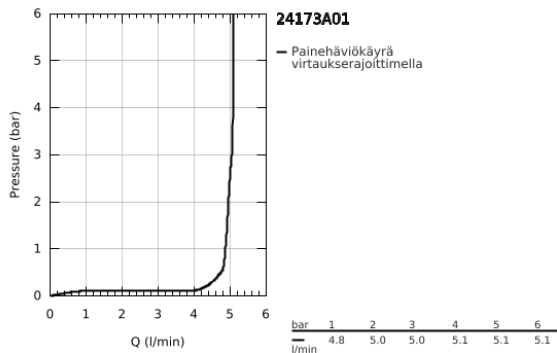

### TUOTESELOSTE

- Colour: Hard Graphite
- Yksi asennusreikä
- Metallikahva
- GROHE SilkMove 28 mm:n keraaminen säätöosa
- Lämpötilarajoin
- GROHE LongLife -viimeistely
- GROHE EcoJoy-teknologia pienempään vedenkulutukseen ja täydelliseen suihkuun
- maximum flow rate (at 3 bar): 5 l/min
- GROHE AquaGuide säädettävä poresuutin
- GROHE FastFixation Plus -asennusjärjestelmä
- Kiertyvä hana poresuuttimella ja stop-rajoittimella
- Kääntyvyys 0°, 150° ja 360°
- Vipupohjajaventiili 1 1/4"
- Joustavat liitosletkut
- Vähimmäispaine 1,0 baaria
- Professional Edition