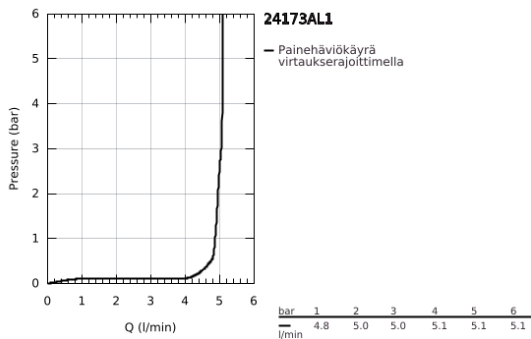

24 173 AL1 ESSENCE VIPUHANA PESUALTAALLE, DN 15 M-KOKO

TUOTESELOSTE

- Colour: Brushed Hard Graphite
- Yksi asennusreikä
- Metallikahva
- GROHE SilkMove 28 mm:n keraaminen säätöosa
- Lämpötilarajoin
- GROHE LongLife -viimeistely
- GROHE EcoJoy-teknologia pienempään vedenkulutukseen ja täydelliseen suihkuun
- maximum flow rate (at 3 bar): 5 l/min
- GROHE AquaGuide säädettävä poresuutin
- GROHE FastFixation Plus -asennusjärjestelmä
- Kiertyvä hana poresuuttimella ja stop-rajoittimella
- Kääntyvyys 0°, 150° ja 360°
- Vipupohjajaventiili 1 1/4"
- Joustavat liitosletkut
- Vähimmäispaine 1,0 baaria
- Professional Edition