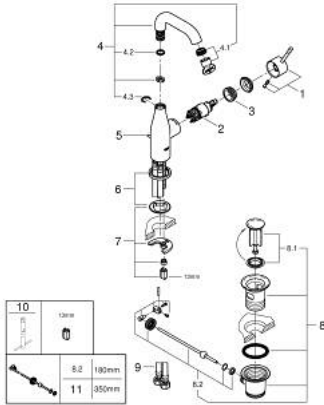

24 173 AL1 ESSENCE VIPUHANA PESUALTAALLE, DN 15 M-KOKO

TUOTESELOSTE

- Colour: Brushed Hard Graphite
- Yksi asennusreikä
- Metallikahva
- GROHE SilkMove 28 mm:n keraaminen säätöosa
- Lämpötilarajoin
- GROHE LongLife -viimeistely
- GROHE EcoJoy-teknologia pienempään vedenkulutukseen ja täydelliseen suihkuun
- maximum flow rate (at 3 bar): 5 l/min
- GROHE AquaGuide säädettävä poresuutin
- GROHE FastFixation Plus -asennusjärjestelmä
- Kiertyvä hana poresuuttimella ja stop-rajoittimella
- Kääntyvyys 0°, 150° ja 360°
- Vipupohjajaventiili 1 1/4"
- Joustavat liitosletkut
- Vähimmäispaine 1,0 baaria
- Professional Edition

24 173 AL1 ESSENCE VIPUHANA PESUALTAALLE, DN 15 M-KOKO

VARAOSAT, helmikuuta 2022 – now

- 1: Kahva (Tilausno. 46919AL0)
 - 2: Kasetti (Tilausno. 46580000)
 - 3: screw ring (Tilausno. 48591000)
 - 4: Juoksuputki (Tilausno. 13373AL0)
 - 4.1: Poresuutin (Tilausno. 48270000)
 - 4.2: Tiivisterengas (Tilausno. 0128500M)
 - 4.3: Turvarengas (Tilausno. 4826600M)
 - 5: Pop-up rod (Tilausno. 46739AL0)
 - 6: Täyttöputki (Tilausno. 48603AL0)
 - 7: Shank fastening assembly (Tilausno. 46645000)
 - 8: Viemärlaitteet 1 1/4" (Tilausno. 28910AL0)
 - 8.1: Tulppa (Tilausno. 07182AL0)
 - 8.2: Epäkeskotanko (Tilausno. 07052000)
 - 9: Paineletku (Tilausno. 46255000)
 - 10: Asennustyökalu (Tilausno. 19017000)*
 - 11: Epäkeskotanko (Tilausno. 07341000)*
- * Erikoistarvikkeet