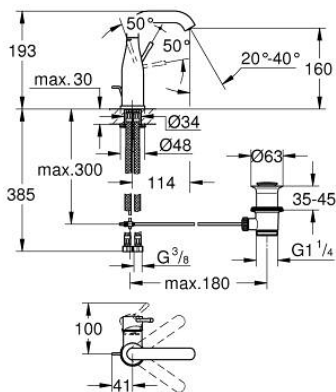

24 173 AL1 ESSENCE VIPUHANA PESUALTAALLE, DN 15 M-KOKO

TUOTESELOSTE

- Colour: Brushed Hard Graphite
- Yksi asennusreikä
- Metallikahva
- GROHE SilkMove 28 mm:n keraaminen säätöosa
- Lämpötilarajoin
- GROHE LongLife -viimeistely
- GROHE EcoJoy-teknologia pienempään vedenkulutukseen ja täydelliseen suihkuun
- maximum flow rate (at 3 bar): 5 l/min
- GROHE AquaGuide säädettävä poresuutin
- GROHE FastFixation Plus -asennusjärjestelmä
- Kiertyvä hana poresuuttimella ja stop-rajoittimella
- Kääntyvyys 0°, 150° ja 360°
- Vipupohjajaventiili 1 1/4"
- Joustavat liitosletkut
- Vähimmäispaine 1,0 baaria
- Professional Edition

24 173 AL1 ESSENCE VIPUHANA PESUALTAALLE, DN 15 M-KOKO

VARAOSAT, helmikuuta 2022 – now

- 1: Kahva (Tilausno. 46919AL0)
 - 2: Kasetti (Tilausno. 46580000)
 - 3: screw ring (Tilausno. 48591000)
 - 4: Juoksuputki (Tilausno. 13373AL0)
 - 4.1: Poresuutin (Tilausno. 48270000)
 - 4.2: Tiivisterengas (Tilausno. 0128500M)
 - 4.3: Turvarengas (Tilausno. 4826600M)
 - 5: Pop-up rod (Tilausno. 46739AL0)
 - 6: Täyttöputki (Tilausno. 48603AL0)
 - 7: Shank fastening assembly (Tilausno. 46645000)
 - 8: Viemärlaitteet 1 1/4" (Tilausno. 28910AL0)
 - 8.1: Tulppa (Tilausno. 07182AL0)
 - 8.2: Epäkeskotanko (Tilausno. 07052000)
 - 9: Paineletku (Tilausno. 46255000)
 - 10: Asennustyökalu (Tilausno. 19017000)*
 - 11: Epäkeskotanko (Tilausno. 07341000)*
- * Erikoistarvikkeet