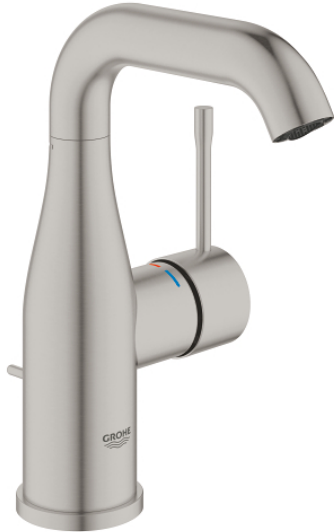

## 24 173 DC1 ESSENCE VIPUHANA PESUALTAALLE, DN 15 M-KOKO

### TUOTESELOSTE

- Colour: Supersteel
- Yksi asennusreikä
- Metallikahva
- GROHE SilkMove 28 mm:n keraaminen säätöosa
- Lämpötilarajoin
- GROHE LongLife -viimeistely
- GROHE EcoJoy-teknologia pienempään vedenkulutukseen ja täydelliseen suihkuun
- maximum flow rate (at 3 bar): 5 l/min
- GROHE AquaGuide säädettävä poresuutin
- GROHE FastFixation Plus -asennusjärjestelmä
- Kiertyvä hana poresuuttimella ja stop-rajoittimella
- Kääntyvyys 0°, 150° ja 360°
- Vipupohjajaventiili 1 1/4"
- Joustavat liitosletkut
- Vähimmäispaine 1,0 baaria
- Professional Edition