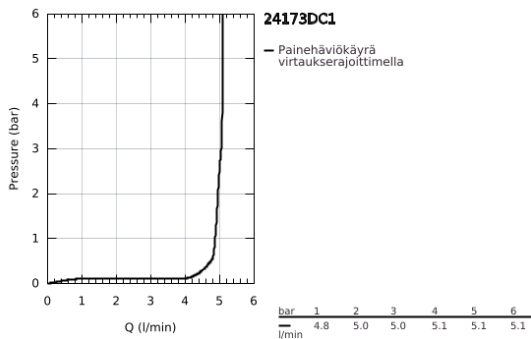

### TUOTESELOSTE

- Colour: Supersteel
- Yksi asennusreikä
- Metallikahva
- GROHE SilkMove 28 mm:n keraaminen säätöosa
- Lämpötilarajoin
- GROHE LongLife -viimeistely
- GROHE EcoJoy-teknologia pienempään vedenkulutukseen ja täydelliseen suihkuun
- maximum flow rate (at 3 bar): 5 l/min
- GROHE AquaGuide säädettävä poresuutin
- GROHE FastFixation Plus -asennusjärjestelmä
- Kiertyvä hana poresuuttimella ja stop-rajoittimella
- Kääntyvyys 0°, 150° ja 360°
- Vipupohjajaventiili 1 1/4"
- Joustavat liitosletkut
- Vähimmäispaine 1,0 baaria
- Professional Edition