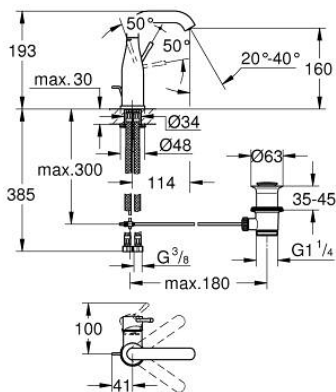

### TUOTESELOSTE

- Colour: Supersteel
- Yksi asennusreikä
- Metallikahva
- GROHE SilkMove 28 mm:n keraaminen säätöosa
- Lämpötilarajoin
- GROHE LongLife -viimeistely
- GROHE EcoJoy-teknologia pienempään vedenkulutukseen ja täydelliseen suihkuun
- maximum flow rate (at 3 bar): 5 l/min
- GROHE AquaGuide säädettävä poresuutin
- GROHE FastFixation Plus -asennusjärjestelmä
- Kiertyvä hana poresuuttimella ja stop-rajoittimella
- Kääntyvyys 0°, 150° ja 360°
- Vipupohjajaventiili 1 1/4"
- Joustavat liitosletkut
- Vähimmäispaine 1,0 baaria
- Professional Edition