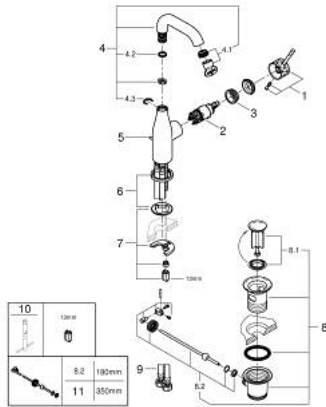

24 173 DE1 ESSENCE VIPUHANA PESUALTALLE, DN 15 M-KOKO

VARAOSAT, joulukuuta 2024 – now

- 1: Kahva (Tilausno. 46919DE0)
 - 2: Kasetti (Tilausno. 46580000)
 - 3: screw ring (Tilausno. 48591000)
 - 4: Juoksuputki (Tilausno. 13373DL0)
 - 4.1: Poresuutin (Tilausno. 48270000)
 - 4.2: Tiivisterengas (Tilausno. 0128500M)
 - 4.3: Turvarengas (Tilausno. 4826600M)
 - 5: lift rod (Tilausno. 46739DL0)
 - 6: Täyttöputki (Tilausno. 48603DL0)
 - 7: Shank fastening assembly (Tilausno. 46645000)
 - 8: Viemärlaitteet 1 1/4" (Tilausno. 28910DL0)
 - 8.1: Tulppa (Tilausno. 07182DL0)
 - 8.2: Epäkeskotanko (Tilausno. 07052000)
 - 9: Paineletku (Tilausno. 46255000)
 - 10: Asennustyökalu (Tilausno. 19017000)*
 - 11: Epäkeskotanko (Tilausno. 07341000)*
- * Erikoistarvikkeet