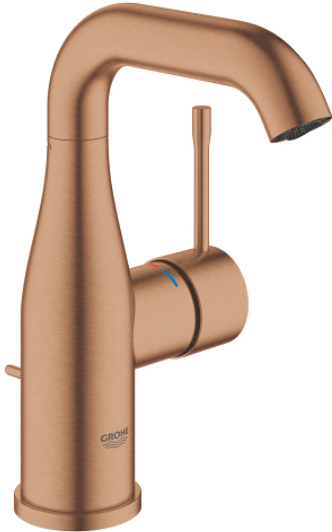

24 173 DL1 ESSENCE VIPUHANA PESUALTAALLE, DN 15 M-KOKO

TUOTESELOSTE

- Colour: Brushed Warm Sunset
- Yksi asennusreikä
- Metallikahva
- GROHE SilkMove 28 mm:n keraaminen säätöosa
- Lämpötilarajoin
- GROHE LongLife -viimeistely
- GROHE EcoJoy-teknologia pienempään vedenkulutukseen ja täydelliseen suihkuun
- maximum flow rate (at 3 bar): 5 l/min
- GROHE AquaGuide säädettävä poresuutin
- GROHE FastFixation Plus -asennusjärjestelmä
- Kiertyvä hana poresuuttimella ja stop-rajoittimella
- Kääntyvyys 0°, 150° ja 360°
- Vipupohjajaventiili 1 1/4"
- Joustavat liitosletkut
- Vähimmäispaine 1,0 baaria
- Professional Edition

24 173 DL1 ESSENCE VIPUHANA PESUALTAALLE, DN 15 M-KOKO

VARAOSAT, helmikuuta 2022 – now

- 1: Kahva (Tilausno. 46919DL0)
 - 2: Kasetti (Tilausno. 46580000)
 - 3: screw ring (Tilausno. 48591000)
 - 4: Juoksuputki (Tilausno. 13373DL0)
 - 4.1: Poresuutin (Tilausno. 48270000)
 - 4.2: Tiivisterengas (Tilausno. 0128500M)
 - 4.3: Turvarengas (Tilausno. 4826600M)
 - 5: lift rod (Tilausno. 46739DL0)
 - 6: Täyttöputki (Tilausno. 48603DL0)
 - 7: Shank fastening assembly (Tilausno. 46645000)
 - 8: Viemärlaitteet 1 1/4" (Tilausno. 28910DL0)
 - 8.1: Tulppa (Tilausno. 07182DL0)
 - 8.2: Epäkeskotanko (Tilausno. 07052000)
 - 9: Paineletku (Tilausno. 46255000)
 - 10: Asennustyökalu (Tilausno. 19017000)*
 - 11: Epäkeskotanko (Tilausno. 07341000)*
- * Erikoistarvikkeet