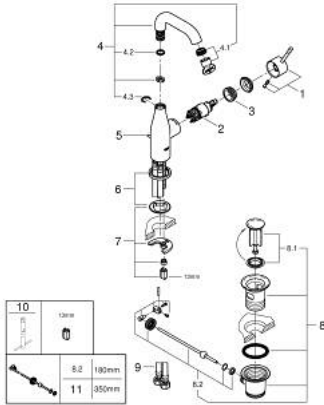

24 173 DL1 ESSENCE VIPUHANA PESUALTAALLE, DN 15 M-KOKO

TUOTESELOSTE

- Colour: Brushed Warm Sunset
- Yksi asennusreikä
- Metallikahva
- GROHE SilkMove 28 mm:n keraaminen säätöosa
- Lämpötilarajoin
- GROHE LongLife -viimeistely
- GROHE EcoJoy-teknologia pienempään vedenkulutukseen ja täydelliseen suihkuun
- maximum flow rate (at 3 bar): 5 l/min
- GROHE AquaGuide säädettävä poresuutin
- GROHE FastFixation Plus -asennusjärjestelmä
- Kiertyvä hana poresuuttimella ja stop-rajoittimella
- Kääntyvyys 0°, 150° ja 360°
- Vipupohjajaventiili 1 1/4"
- Joustavat liitosletkut
- Vähimmäispaine 1,0 baaria
- Professional Edition

24 173 DL1 ESSENCE VIPUHANA PESUALTAALLE, DN 15 M-KOKO

VARAOSAT, helmikuuta 2022 – now

- 1: Kahva (Tilausno. 46919DL0)
 - 2: Kasetti (Tilausno. 46580000)
 - 3: screw ring (Tilausno. 48591000)
 - 4: Juoksuputki (Tilausno. 13373DL0)
 - 4.1: Poresuutin (Tilausno. 48270000)
 - 4.2: Tiivisterengas (Tilausno. 0128500M)
 - 4.3: Turvarengas (Tilausno. 4826600M)
 - 5: lift rod (Tilausno. 46739DL0)
 - 6: Täyttöputki (Tilausno. 48603DL0)
 - 7: Shank fastening assembly (Tilausno. 46645000)
 - 8: Viemärlaitteet 1 1/4" (Tilausno. 28910DL0)
 - 8.1: Tulppa (Tilausno. 07182DL0)
 - 8.2: Epäkeskotanko (Tilausno. 07052000)
 - 9: Paineletku (Tilausno. 46255000)
 - 10: Asennustyökalu (Tilausno. 19017000)*
 - 11: Epäkeskotanko (Tilausno. 07341000)*
- * Erikoistarvikkeet