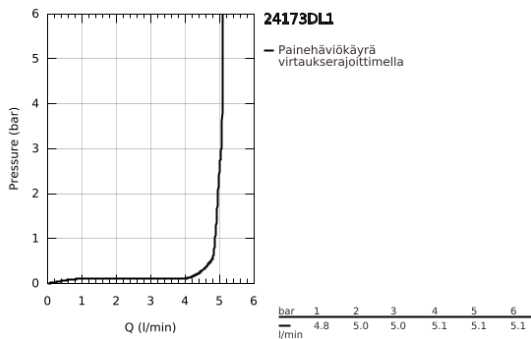

24 173 DL1 ESSENCE VIPUHANA PESUALTAALLE, DN 15 M-KOKO

TUOTESELOSTE

- Colour: Brushed Warm Sunset
- Yksi asennusreikä
- Metallikahva
- GROHE SilkMove 28 mm:n keraaminen säätöosa
- Lämpötilarajoin
- GROHE LongLife -viimeistely
- GROHE EcoJoy-teknologia pienempään vedenkulutukseen ja täydelliseen suihkuun
- maximum flow rate (at 3 bar): 5 l/min
- GROHE AquaGuide säädettävä poresuutin
- GROHE FastFixation Plus -asennusjärjestelmä
- Kiertyvä hana poresuuttimella ja stop-rajoittimella
- Kääntyvyys 0°, 150° ja 360°
- Vipupohjajaventiili 1 1/4"
- Joustavat liitosletkut
- Vähimmäispaine 1,0 baaria
- Professional Edition