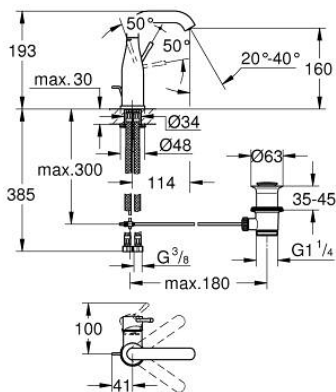

24 173 DL1 ESSENCE VIPUHANA PESUALTAALLE, DN 15 M-KOKO

TUOTESELOSTE

- Colour: Brushed Warm Sunset
- Yksi asennusreikä
- Metallikahva
- GROHE SilkMove 28 mm:n keraaminen säätöosa
- Lämpötilarajoin
- GROHE LongLife -viimeistely
- GROHE EcoJoy-teknologia pienempään vedenkulutukseen ja täydelliseen suihkuun
- maximum flow rate (at 3 bar): 5 l/min
- GROHE AquaGuide säädettävä poresuutin
- GROHE FastFixation Plus -asennusjärjestelmä
- Kiertyvä hana poresuuttimella ja stop-rajoittimella
- Kääntyvyys 0°, 150° ja 360°
- Vipupohjajaventiili 1 1/4"
- Joustavat liitosletkut
- Vähimmäispaine 1,0 baaria
- Professional Edition

24 173 DL1 ESSENCE VIPUHANA PESUALTAALLE, DN 15 M-KOKO

VARAOSAT, helmikuuta 2022 – now

- 1: Kahva (Tilausno. 46919DL0)
 - 2: Kasetti (Tilausno. 46580000)
 - 3: screw ring (Tilausno. 48591000)
 - 4: Juoksuputki (Tilausno. 13373DL0)
 - 4.1: Poresuutin (Tilausno. 48270000)
 - 4.2: Tiivisterengas (Tilausno. 0128500M)
 - 4.3: Turvarengas (Tilausno. 4826600M)
 - 5: lift rod (Tilausno. 46739DL0)
 - 6: Täyttöputki (Tilausno. 48603DL0)
 - 7: Shank fastening assembly (Tilausno. 46645000)
 - 8: Viemärlaitteet 1 1/4" (Tilausno. 28910DL0)
 - 8.1: Tulppa (Tilausno. 07182DL0)
 - 8.2: Epäkeskotanko (Tilausno. 07052000)
 - 9: Paineletku (Tilausno. 46255000)
 - 10: Asennustyökalu (Tilausno. 19017000)*
 - 11: Epäkeskotanko (Tilausno. 07341000)*
- * Erikoistarvikkeet