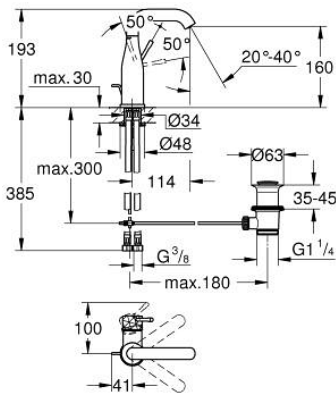

24 173 GF1 ESSENCE VIPUHANA PESUALTAALLE, DN 15 M-KOKO

TUOTESELOSTE

- Colour: brushed crafted cool sunrise
- Yksi asennusreikä
- crafted metal lever
- GROHE SilkMove 28 mm:n keraaminen säätöosa
- Lämpötilarajoin
- GROHE LongLife -viimeistely
- GROHE EcoJoy-teknologia pienempään vedenkulutukseen ja täydelliseen suihkuun
- maximum flow rate (at 3 bar): 5 l/min
- GROHE AquaGuide säädettävä poresuutin
- GROHE FastFixation Plus -asennusjärjestelmä
- Kiertyvä hana poresuuttimella ja stop-rajoittimella
- Kääntyvyys 0°, 150° ja 360°
- Vipupohjajaventiili 1 1/4"
- Joustavat liitosletkut
- Vähimmäispaine 1,0 baaria
- Professional Edition

24 173 GF1 ESSENCE VIPUHANA PESUALTALLE, DN 15 M-KOKO

VARAOSAT, joulukuuta 2024 – now

- 1: Kahva (Tilausno. 46919GF0)
 - 2: Kasetti (Tilausno. 46580000)
 - 3: screw ring (Tilausno. 48591000)
 - 4: Juoksuputki (Tilausno. 13373GN0)
 - 4.1: Poresuutin (Tilausno. 48270000)
 - 4.2: Tiivisterengas (Tilausno. 0128500M)
 - 4.3: Turvarengas (Tilausno. 4826600M)
 - 5: Pop-up rod (Tilausno. 46739GN0)
 - 6: Täyttöputki (Tilausno. 48603GN0)
 - 7: Shank fastening assembly (Tilausno. 46645000)
 - 8: Viemärlaitteet 1 1/4" (Tilausno. 28910GN0)
 - 8.1: Tulppa (Tilausno. 07182GN0)
 - 8.2: Epäkeskotanko (Tilausno. 07052000)
 - 9: Paineletku (Tilausno. 46255000)
 - 10: Asennustyökalu (Tilausno. 19017000)*
 - 11: Epäkeskotanko (Tilausno. 07341000)*
- * Erikoistarvikkeet