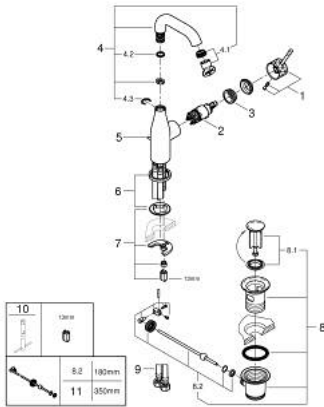

24 173 GF1 ESSENCE VIPUHANA PESUALTAALLE, DN 15 M-KOKO

TUOTESELOSTE

- Colour: brushed crafted cool sunrise
- Yksi asennusreikä
- crafted metal lever
- GROHE SilkMove 28 mm:n keraaminen säätöosa
- Lämpötilarajoin
- GROHE LongLife -viimeistely
- GROHE EcoJoy-teknologia pienempään vedenkulutukseen ja täydelliseen suihkuun
- maximum flow rate (at 3 bar): 5 l/min
- GROHE AquaGuide säädettävä poresuutin
- GROHE FastFixation Plus -asennusjärjestelmä
- Kiertyvä hana poresuuttimella ja stop-rajoittimella
- Kääntyvyys 0°, 150° ja 360°
- Vipupohjajaventiili 1 1/4"
- Joustavat liitosletkut
- Vähimmäispaine 1,0 baaria
- Professional Edition

24 173 GF1 ESSENCE VIPUHANA PESUALTALLE, DN 15 M-KOKO

VARAOSAT, joulukuuta 2024 – now

- 1: Kahva (Tilausno. 46919GF0)
 - 2: Kasetti (Tilausno. 46580000)
 - 3: screw ring (Tilausno. 48591000)
 - 4: Juoksuputki (Tilausno. 13373GN0)
 - 4.1: Poresuutin (Tilausno. 48270000)
 - 4.2: Tiivisterengas (Tilausno. 0128500M)
 - 4.3: Turvarengas (Tilausno. 4826600M)
 - 5: Pop-up rod (Tilausno. 46739GN0)
 - 6: Täyttöputki (Tilausno. 48603GN0)
 - 7: Shank fastening assembly (Tilausno. 46645000)
 - 8: Viemärlaitteet 1 1/4" (Tilausno. 28910GN0)
 - 8.1: Tulppa (Tilausno. 07182GN0)
 - 8.2: Epäkeskotanko (Tilausno. 07052000)
 - 9: Paineletku (Tilausno. 46255000)
 - 10: Asennustyökalu (Tilausno. 19017000)*
 - 11: Epäkeskotanko (Tilausno. 07341000)*
- * Erikoistarvikkeet