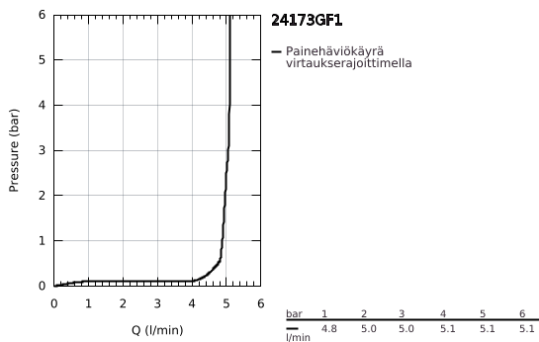

24 173 GF1 ESSENCE VIPUHANA PESUALTAALLE, DN 15 M-KOKO

TUOTESELOSTE

- Colour: brushed crafted cool sunrise
- Yksi asennusreikä
- crafted metal lever
- GROHE SilkMove 28 mm:n keraaminen säätöosa
- Lämpötilarajoin
- GROHE LongLife -viimeistely
- GROHE EcoJoy-teknologia pienempään vedenkulutukseen ja täydelliseen suihkuun
- maximum flow rate (at 3 bar): 5 l/min
- GROHE AquaGuide säädettävä poresuutin
- GROHE FastFixation Plus -asennusjärjestelmä
- Kiertyvä hana poresuuttimella ja stop-rajoittimella
- Kääntyvyys 0°, 150° ja 360°
- Vipupohjajaventiili 1 1/4"
- Joustavat liitosletkut
- Vähimmäispaine 1,0 baaria
- Professional Edition