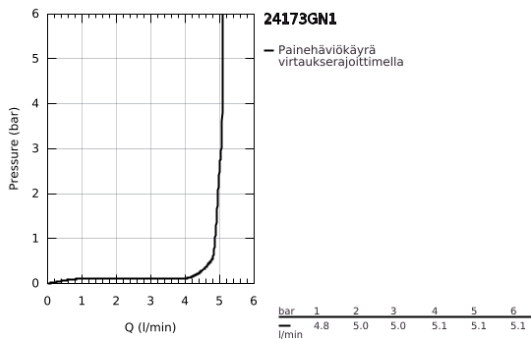

### TUOTESELOSTE

- Colour: Brushed Cool Sunrise
- Yksi asennusreikä
- Metallikahva
- GROHE SilkMove 28 mm:n keraaminen säätöosa
- Lämpötilarajoin
- GROHE LongLife -viimeistely
- GROHE EcoJoy-teknologia pienempään vedenkulutukseen ja täydelliseen suihkuun
- maximum flow rate (at 3 bar): 5 l/min
- GROHE AquaGuide säädettävä poresuutin
- GROHE FastFixation Plus -asennusjärjestelmä
- Kiertyvä hana poresuuttimella ja stop-rajoittimella
- Kääntyvyys 0°, 150° ja 360°
- Vipupohjajaventiili 1 1/4"
- Joustavat liitosletkut
- Vähimmäispaine 1,0 baaria
- Professional Edition