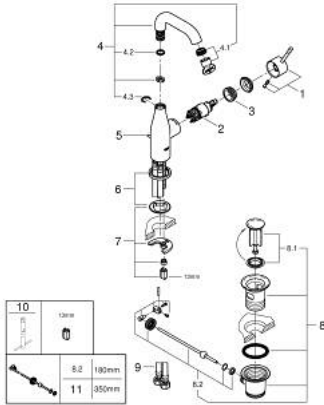

### TUOTESELOSTE

- Colour: Brushed Cool Sunrise
- Yksi asennusreikä
- Metallikahva
- GROHE SilkMove 28 mm:n keraaminen säätöosa
- Lämpötilarajoin
- GROHE LongLife -viimeistely
- GROHE EcoJoy-teknologia pienempään vedenkulutukseen ja täydelliseen suihkuun
- maximum flow rate (at 3 bar): 5 l/min
- GROHE AquaGuide säädettävä poresuutin
- GROHE FastFixation Plus -asennusjärjestelmä
- Kiertyvä hana poresuuttimella ja stop-rajoittimella
- Kääntyvyys 0°, 150° ja 360°
- Vipupohjajaventiili 1 1/4"
- Joustavat liitosletkut
- Vähimmäispaine 1,0 baaria
- Professional Edition

### VARAOSAT, helmikuuta 2022 – now

- 1: Kahva (Tilausno. 46919GN0)
  - 2: Kasetti (Tilausno. 46580000)
  - 3: screw ring (Tilausno. 48591000)
  - 4: Juoksuputki (Tilausno. 13373GN0)
  - 4.1: Poresuutin (Tilausno. 48270000)
  - 4.2: Tiivisterengas (Tilausno. 0128500M)
  - 4.3: Turvarengas (Tilausno. 4826600M)
  - 5: Pop-up rod (Tilausno. 46739GN0)
  - 6: Täyttöputki (Tilausno. 48603GN0)
  - 7: Shank fastening assembly (Tilausno. 46645000)
  - 8: Viemärlaitteet 1 1/4" (Tilausno. 28910GN0)
  - 8.1: Tulppa (Tilausno. 07182GN0)
  - 8.2: Epäkeskotanko (Tilausno. 07052000)
  - 9: Paineletku (Tilausno. 46255000)
  - 10: Asennustyökalu (Tilausno. 19017000)\*
  - 11: Epäkeskotanko (Tilausno. 07341000)\*
- \* Erikoistarvikkeet