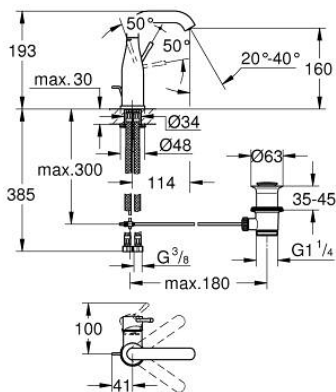

### TUOTESELOSTE

- Colour: Brushed Cool Sunrise
- Yksi asennusreikä
- Metallikahva
- GROHE SilkMove 28 mm:n keraaminen säätöosa
- Lämpötilarajoin
- GROHE LongLife -viimeistely
- GROHE EcoJoy-teknologia pienempään vedenkulutukseen ja täydelliseen suihkuun
- maximum flow rate (at 3 bar): 5 l/min
- GROHE AquaGuide säädettävä poresuutin
- GROHE FastFixation Plus -asennusjärjestelmä
- Kiertyvä hana poresuuttimella ja stop-rajoittimella
- Kääntyvyys 0°, 150° ja 360°
- Vipupohjajaventiili 1 1/4"
- Joustavat liitosletkut
- Vähimmäispaine 1,0 baaria
- Professional Edition