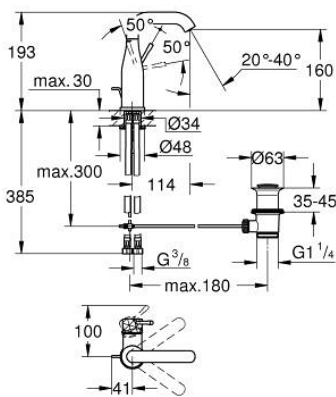

### TUOTESELOSTE

- Colour: crafted chrome
- Yksi asennusreikä
- crafted metal lever
- GROHE SilkMove 28 mm:n keraaminen säätöosa
- Lämpötilarajoin
- GROHE LongLife viimeistely
- GROHE EcoJoy-teknologia pienempään vedenkulutukseen ja täydelliseen suihkuun
- maximum flow rate (at 3 bar): 5 l/min
- GROHE AquaGuide säädettävä poresuutin
- GROHE FastFixation Plus -asennusjärjestelmä
- Kiertyvä hana poresuuttimella ja stop-rajoittimella
- Kääntyvyys 0°, 150° ja 360°
- Vipupohjajaventiili 1 1/4"
- Joustavat liitosletkut
- Vähimmäispaine 1,0 baaria
- Showroom+ exclusive