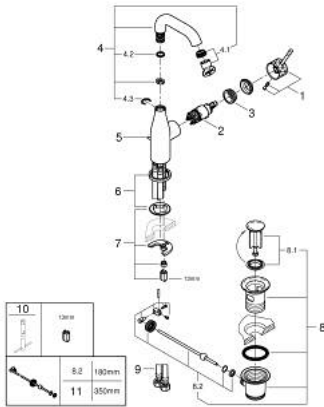

### TUOTESELOSTE

- Colour: crafted chrome
- Yksi asennusreikä
- crafted metal lever
- GROHE SilkMove 28 mm:n keraaminen säätöosa
- Lämpötilarajoin
- GROHE LongLife viimeistely
- GROHE EcoJoy-teknologia pienempään vedenkulutukseen ja täydelliseen suihkuun
- maximum flow rate (at 3 bar): 5 l/min
- GROHE AquaGuide säädettävä poresuutin
- GROHE FastFixation Plus -asennusjärjestelmä
- Kiertyvä hana poresuuttimella ja stop-rajoittimella
- Kääntyvyys 0°, 150° ja 360°
- Vipupohjajaventiili 1 1/4"
- Joustavat liitosletkut
- Vähimmäispaine 1,0 baaria
- Showroom+ exclusive

### VARAOSAT, maaliskuuta 2024 – now

- 1: Kahva (Tilausno. 46919PF0)
  - 2: Kasetti (Tilausno. 46580000)
  - 3: screw ring (Tilausno. 48591000)
  - 4: Juoksuputki (Tilausno. 13373000)
  - 4.1: Poresuutin (Tilausno. 48270000)
  - 4.2: Tiivisterengas (Tilausno. 0128500M)
  - 4.3: Turvarengas (Tilausno. 4826600M)
  - 5: Pop-up rod (Tilausno. 46739000)
  - 6: Täyttöputki (Tilausno. 48603000)
  - 7: Shank fastening assembly (Tilausno. 46645000)
  - 8: Viemärlaitteet 1 1/4" (Tilausno. 28910000)
  - 8.1: Tulppa (Tilausno. 07182000)
  - 8.2: Epäkeskotanko (Tilausno. 07052000)
  - 9: Paineletku (Tilausno. 46255000)
  - 10: Asennustyökalu (Tilausno. 19017000)\*
  - 11: Epäkeskotanko (Tilausno. 07341000)\*
- \* Erikoistarvikkeet