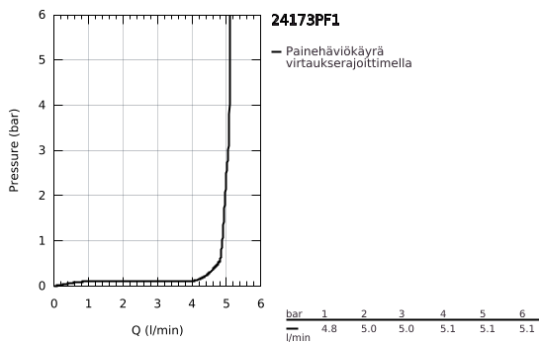

### TUOTESELOSTE

- Colour: crafted chrome
- Yksi asennusreikä
- crafted metal lever
- GROHE SilkMove 28 mm:n keraaminen säätöosa
- Lämpötilarajoin
- GROHE LongLife viimeistely
- GROHE EcoJoy-teknologia pienempään vedenkulutukseen ja täydelliseen suihkuun
- maximum flow rate (at 3 bar): 5 l/min
- GROHE AquaGuide säädettävä poresuutin
- GROHE FastFixation Plus -asennusjärjestelmä
- Kiertyvä hana poresuuttimella ja stop-rajoittimella
- Kääntyvyys 0°, 150° ja 360°
- Vipupohjajaventiili 1 1/4"
- Joustavat liitosletkut
- Vähimmäispaine 1,0 baaria
- Showroom+ exclusive