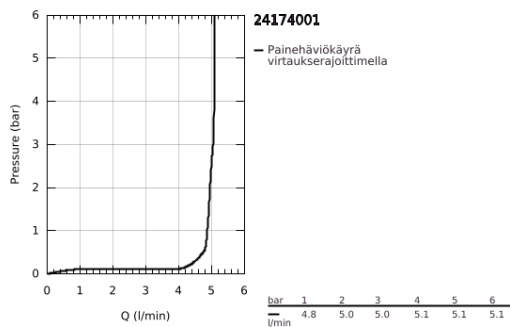

## 24 174 001 ESSENCE <H3>YKSIOTEPESUALLASSEKOITIN 1/2" L-KOKO</H3>

### TUOTESELOSTE

- Colour: chrome
- Yksi asennusreikä
- Metallikahva
- GROHE SilkMove 28 mm:n keraaminen säätöosa
- Lämpötilarajoitin
- GROHE LongLife viimeistely
- GROHE EcoJoy-teknologia pienempään vedenkulutukseen ja täydelliseen suihkuun
- maximum flow rate (at 3 bar): 5 l/min
- GROHE AquaGuide säädettävä poresuutin
- GROHE FastFixation Plus -asennusjärjestelmä
- Kiertyvä hana poresuuttimella ja stop-rajoittimella
- Kääntyvyys 0°, 150° ja 360°
- Vipupohjaventtiili 1 1/4"
- Joustavat liitosletkut
- Vähimmäispaine 1,0 baaria
- Professional Edition