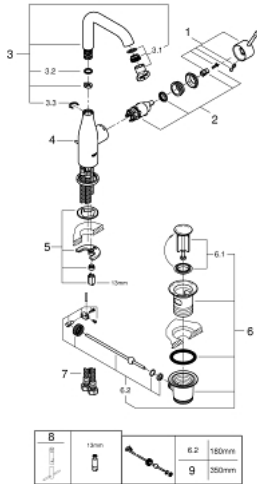

## 24 174 001 ESSENCE <H3>YKSIOTEPESUALLASSEKOITIN 1/2" L-KOKO</H3>

### TUOTESELOSTE

- Colour: chrome
- Yksi asennusreikä
- Metallikahva
- GROHE SilkMove 28 mm:n keraaminen säätöosa
- Lämpötilarajoitin
- GROHE LongLife viimeistely
- GROHE EcoJoy-teknologia pienempään vedenkulutukseen ja täydelliseen suihkuun
- maximum flow rate (at 3 bar): 5 l/min
- GROHE AquaGuide säädettävä poresuutin
- GROHE FastFixation Plus -asennusjärjestelmä
- Kiertyvä hana poresuuttimella ja stop-rajoittimella
- Kääntyvyys 0°, 150° ja 360°
- Vipupohjaventtiili 1 1/4"
- Joustavat liitosletkut
- Vähimmäispaine 1,0 baaria
- Professional Edition

### VARAOSAT, elokuuta 2020 – now

- 1: Kahva (Tilausnro. 46919000)
  - 2: Kasetti (Tilausnro. 46580000)
  - 3: Juoksuputki (Tilausnro. 13374000)
  - 3.1: Poresuutin (Tilausnro. 48270000)
  - 3.2: Tiivisterengas (Tilausnro. 0128500M)
  - 3.3: Turvarengas (Tilausnro. 4826600M)
  - 4: Pop-up rod (Tilausnro. 46739000)
  - 5: Shank fastening assembly (Tilausnro. 46645000)
  - 6: Viemärlaitteet 1 1/4" (Tilausnro. 28910000)
  - 6.1: Tulppa (Tilausnro. 07182000)
  - 6.2: Epäkeskotanko (Tilausnro. 07052000)
  - 7: Paineletku (Tilausnro. 46255000)
  - 8: Asennustyökalu (Tilausnro. 19017000)\*
  - 9: Epäkeskotanko (Tilausnro. 07341000)\*
- \* Erikoistarvikkeet