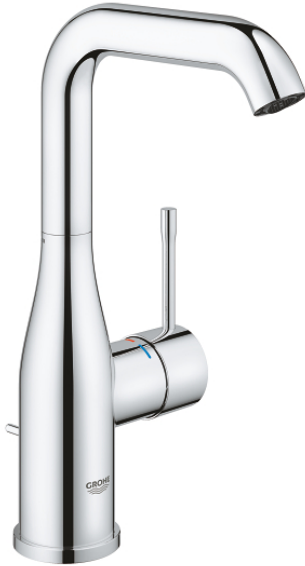

## 24 174 001 ESSENCE <H3>YKSIOTEPESUALLASSEKOITIN 1/2" L-KOKO</H3>

### TUOTESELOSTE

- Colour: chrome
- Yksi asennusreikä
- Metallikahva
- GROHE SilkMove 28 mm:n keraaminen säätöosa
- Lämpötilarajoitin
- GROHE LongLife viimeistely
- GROHE EcoJoy-teknologia pienempään vedenkulutukseen ja täydelliseen suihkuun
- maximum flow rate (at 3 bar): 5 l/min
- GROHE AquaGuide säädettävä poresuutin
- GROHE FastFixation Plus -asennusjärjestelmä
- Kiertyvä hana poresuuttimella ja stop-rajoittimella
- Kääntyvyys 0°, 150° ja 360°
- Vipupohjaventtiili 1 1/4"
- Joustavat liitosletkut
- Vähimmäispaine 1,0 baaria
- Professional Edition