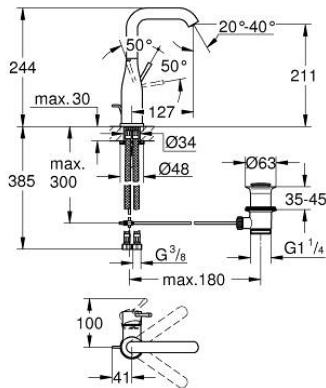

## 24 174 001 ESSENCE <H3>YKSIOTEPESUALLASSEKOITIN 1/2" L-KOKO</H3>

### TUOTESELOSTE

- Colour: chrome
- Yksi asennusreikä
- Metallikahva
- GROHE SilkMove 28 mm:n keraaminen säätöosa
- Lämpötilarajoitin
- GROHE LongLife viimeistely
- GROHE EcoJoy-teknologia pienempään vedenkulutukseen ja täydelliseen suihkuun
- maximum flow rate (at 3 bar): 5 l/min
- GROHE AquaGuide säädettävä poresuutin
- GROHE FastFixation Plus -asennusjärjestelmä
- Kiertyvä hana poresuuttimella ja stop-rajoittimella
- Kääntyvyys 0°, 150° ja 360°
- Vipupohjaventtiili 1 1/4"
- Joustavat liitosletkut
- Vähimmäispaine 1,0 baaria
- Professional Edition

### VARAOSAT, elokuuta 2020 – now

- 1: Kahva (Tilausnro. 46919000)
  - 2: Kasetti (Tilausnro. 46580000)
  - 3: Juoksuputki (Tilausnro. 13374000)
  - 3.1: Poresuutin (Tilausnro. 48270000)
  - 3.2: Tiivisterengas (Tilausnro. 0128500M)
  - 3.3: Turvarengas (Tilausnro. 4826600M)
  - 4: Pop-up rod (Tilausnro. 46739000)
  - 5: Shank fastening assembly (Tilausnro. 46645000)
  - 6: Viemärlaitteet 1 1/4" (Tilausnro. 28910000)
  - 6.1: Tulppa (Tilausnro. 07182000)
  - 6.2: Epäkeskotanko (Tilausnro. 07052000)
  - 7: Paineletku (Tilausnro. 46255000)
  - 8: Asennustyökalu (Tilausnro. 19017000)\*
  - 9: Epäkeskotanko (Tilausnro. 07341000)\*
- \* Erikoistarvikkeet