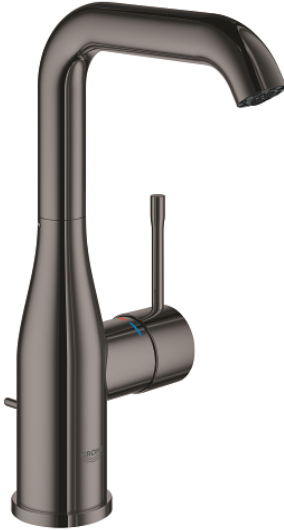

## 24 174 A01 ESSENCE <H3>YKSIOTEPESUALLASSEKOITIN 1/2" L-KOKO</H3>

### TUOTESELOSTE

- Colour: Hard Graphite
- Yksi asennusreikä
- Metallikahva
- GROHE SilkMove 28 mm:n keraaminen säätöosa
- Lämpötilarajoin
- GROHE LongLife -viimeistely
- GROHE EcoJoy-teknologia pienempään vedenkulutukseen ja täydelliseen suihkuun
- maximum flow rate (at 3 bar): 5 l/min
- GROHE AquaGuide säädettävä poresuutin
- GROHE FastFixation Plus -asennusjärjestelmä
- Kiertyvä hana poresuuttimella ja stop-rajoittimella
- Kääntyvyys 0°, 150° ja 360°
- Vipupohjaventtiili 1 1/4"
- Joustavat liitosletkut
- Vähimmäispaine 1,0 baaria