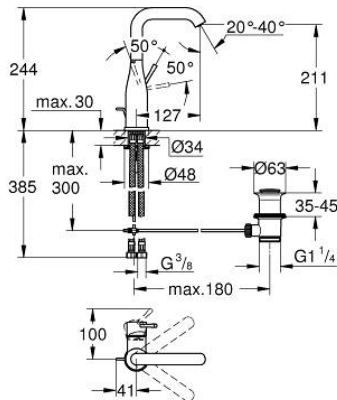

## 24 174 A01 ESSENCE <H3>YKSIOTEPESUALLASSEKOITIN 1/2" L-KOKO</H3>

### TUOTESELOSTE

- Colour: Hard Graphite
- Yksi asennusreikä
- Metallikahva
- GROHE SilkMove 28 mm:n keraaminen säätöosa
- Lämpötilarajoin
- GROHE LongLife -viimeistely
- GROHE EcoJoy-teknologia pienempään vedenkulutukseen ja täydelliseen suihkuun
- maximum flow rate (at 3 bar): 5 l/min
- GROHE AquaGuide säädettävä poresuutin
- GROHE FastFixation Plus -asennusjärjestelmä
- Kiertyvä hana poresuuttimella ja stop-rajoittimella
- Kääntyvyys 0°, 150° ja 360°
- Vipupohjaventtiili 1 1/4"
- Joustavat liitosletkut
- Vähimmäispaine 1,0 baaria