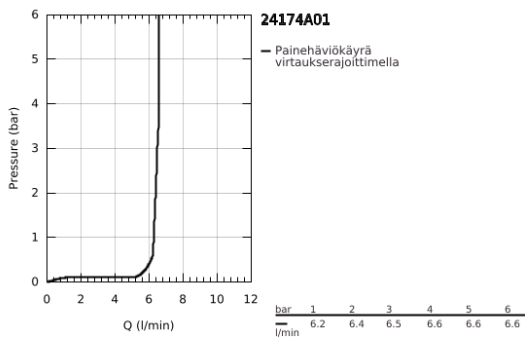

## 24 174 A01 ESSENCE <H3>YKSIOTEPESUALLASSEKOITIN 1/2" L-KOKO</H3>

### TUOTESELOSTE

- Colour: Hard Graphite
- Yksi asennusreikä
- Metallikahva
- GROHE SilkMove 28 mm:n keraaminen säätöosa
- Lämpötilarajoin
- GROHE LongLife -viimeistely
- GROHE EcoJoy-teknologia pienempään vedenkulutukseen ja täydelliseen suihkuun
- maximum flow rate (at 3 bar): 5 l/min
- GROHE AquaGuide säädettävä poresuutin
- GROHE FastFixation Plus -asennusjärjestelmä
- Kiertyvä hana poresuuttimella ja stop-rajoittimella
- Kääntyvyys 0°, 150° ja 360°
- Vipupohjaventtiili 1 1/4"
- Joustavat liitosletkut
- Vähimmäispaine 1,0 baaria