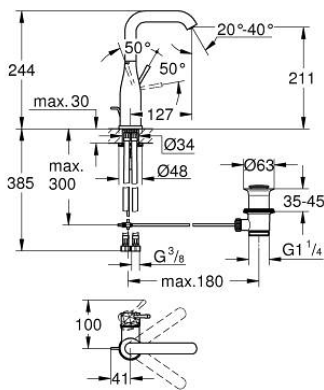

24 174 DE1 ESSENCE <H3>YKSIOTEPESUALLASSEKOITIN 1/2" L-KOKO</H3>

TUOTESELOSTE

- Colour: brushed crafted warm sunset
- Yksi asennusreikä
- crafted metal lever
- GROHE SilkMove 28 mm:n keraaminen säätöosa
- Lämpötilarajoin
- GROHE LongLife -viimeistely
- GROHE EcoJoy-teknologia pienempään vedenkulutukseen ja täydelliseen suihkuun
- maximum flow rate (at 3 bar): 5 l/min
- GROHE AquaGuide säädettävä poresuutin
- GROHE FastFixation Plus -asennusjärjestelmä
- Kiertyvä hana poresuuttimella ja stop-rajoittimella
- Kääntyvyys 0°, 150° ja 360°
- Vipupohjaventtiili 1 1/4"
- Joustavat liitosletkut
- Vähimmäispaine 1,0 baaria