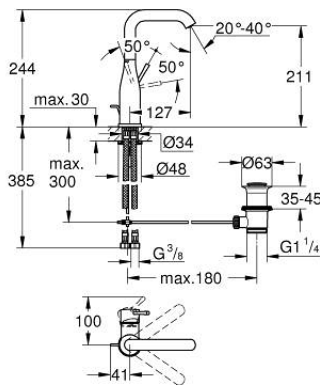

24 174 DL1 ESSENCE <H3>YKSIOTEPESUALLASSEKOITIN 1/2" L-KOKO</H3>

TUOTESELOSTE

- Colour: Brushed Warm Sunset
- Yksi asennusreikä
- Metallikahva
- GROHE SilkMove 28 mm:n keraaminen säätöosa
- Lämpötilarajoin
- GROHE LongLife -viimeistely
- GROHE EcoJoy-tekniologia pienempään vedenkulutukseen ja täydelliseen suihkuun
- maximum flow rate (at 3 bar): 5 l/min
- GROHE AquaGuide säädettävä poresuutin
- GROHE FastFixation Plus -asennusjärjestelmä
- Kiertyvä hana poresuuttimella ja stop-rajoittimella
- Kääntyvyys 0°, 150° ja 360°
- Vipupohjaventtiili 1 1/4"
- Joustavat liitosletkut
- Vähimmäispaine 1,0 baaria