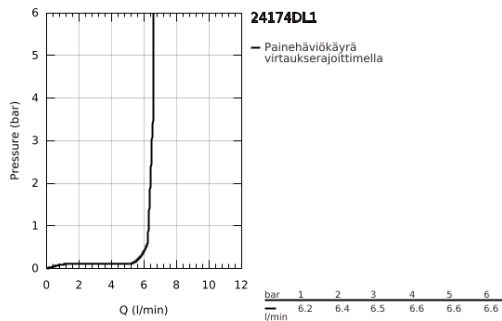

24 174 DL1 ESSENCE <H3>YKSIOTEPESUALLASSEKOITIN 1/2" L-KOKO</H3>

TUOTESELOSTE

- Colour: Brushed Warm Sunset
- Yksi asennusreikä
- Metallikahva
- GROHE SilkMove 28 mm:n keraaminen säätöosa
- Lämpötilarajoin
- GROHE LongLife -viimeistely
- GROHE EcoJoy-tekniologia pienempään vedenkulutukseen ja täydelliseen suihkuun
- maximum flow rate (at 3 bar): 5 l/min
- GROHE AquaGuide säädettävä poresuutin
- GROHE FastFixation Plus -asennusjärjestelmä
- Kiertyvä hana poresuuttimella ja stop-rajoittimella
- Kääntyvyys 0°, 150° ja 360°
- Vipupohjaventtiili 1 1/4"
- Joustavat liitosletkut
- Vähimmäispaine 1,0 baaria