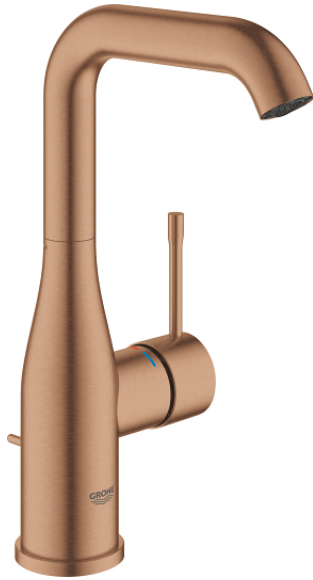

24 174 DL1 ESSENCE <H3>YKSIOTEPESUALLASSEKOITIN 1/2" L-KOKO</H3>

TUOTESELOSTE

- Colour: Brushed Warm Sunset
- Yksi asennusreikä
- Metallikahva
- GROHE SilkMove 28 mm:n keraaminen säätöosa
- Lämpötilarajoin
- GROHE LongLife -viimeistely
- GROHE EcoJoy-tekniologia pienempään vedenkulutukseen ja täydelliseen suihkuun
- maximum flow rate (at 3 bar): 5 l/min
- GROHE AquaGuide säädettävä poresuutin
- GROHE FastFixation Plus -asennusjärjestelmä
- Kiertyvä hana poresuuttimella ja stop-rajoittimella
- Kääntyvyys 0°, 150° ja 360°
- Vipupohjaventtiili 1 1/4"
- Joustavat liitosletkut
- Vähimmäispaine 1,0 baaria