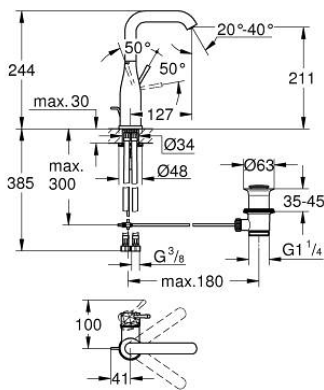

24 174 GF1 ESSENCE <H3>YKSIOTEPESUALLASSEKOITIN 1/2" L-KOKO</H3>

TUOTESELOSTE

- Colour: brushed crafted cool sunrise
- Yksi asennusreikä
- crafted metal lever
- GROHE SilkMove 28 mm:n keraaminen säätöosa
- Lämpötilarajoin
- GROHE LongLife -viimeistely
- GROHE EcoJoy-teknologia pienempään vedenkulutukseen ja täydelliseen suihkuun
- maximum flow rate (at 3 bar): 5 l/min
- GROHE AquaGuide säädettävä poresuutin
- GROHE FastFixation Plus -asennusjärjestelmä
- Kiertyvä hana poresuuttimella ja stop-rajoittimella
- Kääntyvyys 0°, 150° ja 360°
- Vipupohjaventtiili 1 1/4"
- Joustavat liitosletkut
- Vähimmäispaine 1,0 baaria