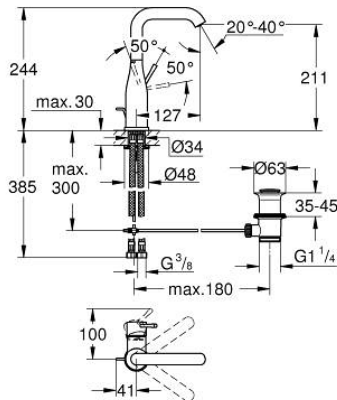

24 174 GL1 ESSENCE <H3>YKSIOTEPESUALLASSEKOITIN 1/2" L-KOKO</H3>

TUOTESELOSTE

- Colour: Cool Sunrise
- Yksi asennusreikä
- Metallikahva
- GROHE SilkMove 28 mm:n keraaminen säätöosa
- Lämpötilarajoitin
- GROHE LongLife -viimeistely
- GROHE EcoJoy-teknologia pienempään vedenkulutukseen ja täydelliseen suihkuun
- maximum flow rate (at 3 bar): 5 l/min
- GROHE AquaGuide säädettävä poresuutin
- GROHE FastFixation Plus -asennusjärjestelmä
- Kiertyvä hana poresuuttimella ja stop-rajoittimella
- Kääntyvyys 0°, 150° ja 360°
- Vipupohjaventtiili 1 1/4"
- Joustavat liitosletkut
- Vähimmäispaine 1,0 baaria