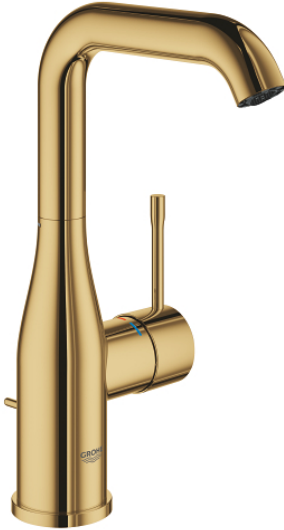

24 174 GL1 ESSENCE <H3>YKSIOTEPESUALLASSEKOITIN 1/2" L-KOKO</H3>

TUOTESELOSTE

- Colour: Cool Sunrise
- Yksi asennusreikä
- Metallikahva
- GROHE SilkMove 28 mm:n keraaminen säätöosa
- Lämpötilarajoitin
- GROHE LongLife -viimeistely
- GROHE EcoJoy-teknologia pienempään vedenkulutukseen ja täydelliseen suihkuun
- maximum flow rate (at 3 bar): 5 l/min
- GROHE AquaGuide säädettävä poresuutin
- GROHE FastFixation Plus -asennusjärjestelmä
- Kiertyvä hana poresuuttimella ja stop-rajoittimella
- Kääntyvyys 0°, 150° ja 360°
- Vipupohjaventtiili 1 1/4"
- Joustavat liitosletkut
- Vähimmäispaine 1,0 baaria