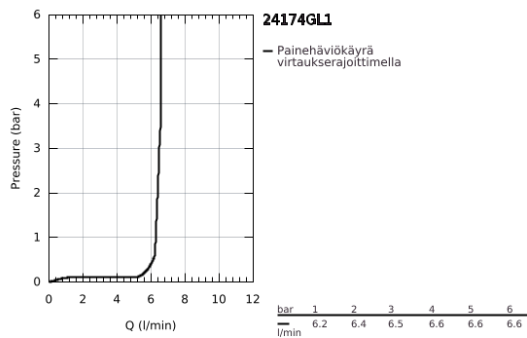

24 174 GL1 ESSENCE <H3>YKSIOTEPESUALLASSEKOITIN 1/2" L-KOKO</H3>

TUOTESELOSTE

- Colour: Cool Sunrise
- Yksi asennusreikä
- Metallikahva
- GROHE SilkMove 28 mm:n keraaminen säätöosa
- Lämpötilarajoitin
- GROHE LongLife -viimeistely
- GROHE EcoJoy-teknologia pienempään vedenkulutukseen ja täydelliseen suihkuun
- maximum flow rate (at 3 bar): 5 l/min
- GROHE AquaGuide säädettävä poresuutin
- GROHE FastFixation Plus -asennusjärjestelmä
- Kiertyvä hana poresuuttimella ja stop-rajoittimella
- Kääntyvyys 0°, 150° ja 360°
- Vipupohjaventtiili 1 1/4"
- Joustavat liitosletkut
- Vähimmäispaine 1,0 baaria