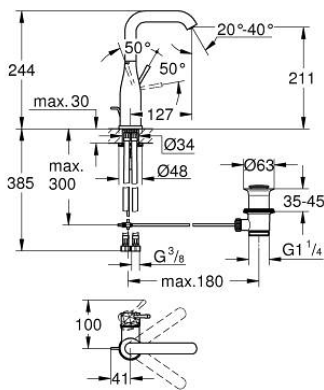

24 174 PF1 ESSENCE <H3>YKSIOTEPESUALLASSEKOITIN 1/2" L-KOKO</H3>

TUOTESELOSTE

- Colour: crafted chrome
- Yksi asennusreikä
- crafted metal lever
- GROHE SilkMove 28 mm:n keraaminen säätöosa
- Lämpötilarajoitin
- GROHE LongLife viimeistely
- GROHE EcoJoy-teknologia pienempään vedenkulutukseen ja täydelliseen suihkuun
- maximum flow rate (at 3 bar): 5 l/min
- GROHE AquaGuide säädettävä poresuutin
- GROHE FastFixation Plus -asennusjärjestelmä
- Kiertyvä hana poresuuttimella ja stop-rajoittimella
- Kääntyvyys 0°, 150° ja 360°
- Vipupohjaventtiili 1 1/4"
- Joustavat liitosletkut
- Vähimmäispaine 1,0 baaria
- Showroom+ exclusive