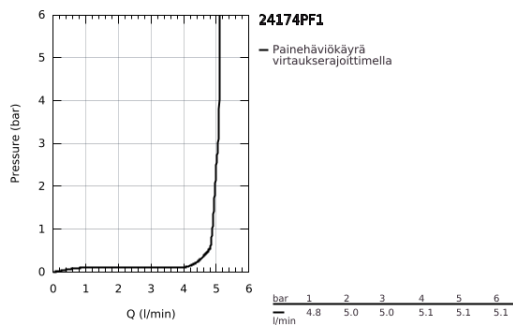

24 174 PF1 ESSENCE <H3>YKSIOTEPESUALLASSEKOITIN 1/2" L-KOKO</H3>

TUOTESELOSTE

- Colour: crafted chrome
- Yksi asennusreikä
- crafted metal lever
- GROHE SilkMove 28 mm:n keraaminen säätöosa
- Lämpötilarajoitin
- GROHE LongLife viimeistely
- GROHE EcoJoy-teknologia pienempään vedenkulutukseen ja täydelliseen suihkuun
- maximum flow rate (at 3 bar): 5 l/min
- GROHE AquaGuide säädettävä poresuutin
- GROHE FastFixation Plus -asennusjärjestelmä
- Kiertyvä hana poresuuttimella ja stop-rajoittimella
- Kääntyvyys 0°, 150° ja 360°
- Vipupohjaventtiili 1 1/4"
- Joustavat liitosletkut
- Vähimmäispaine 1,0 baaria
- Showroom+ exclusive