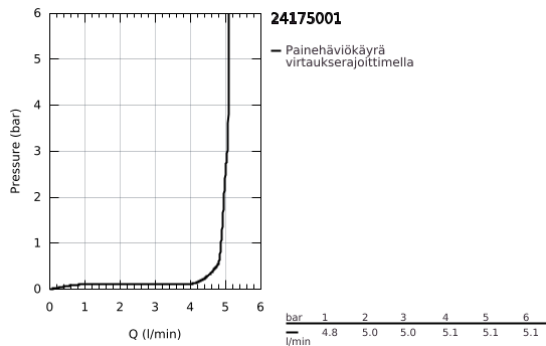

### TUOTESELOSTE

- Colour: chrome
- Yksi asennusreikä
- Metallikahva
- GROHE SilkMove 28 mm:n keraaminen säätöosa
- Lämpötilarajoin
- GROHE LongLife viimeistely
- GROHE EcoJoy-teknologia pienempään vedenkulutukseen ja täydelliseen suihkuun
- maximum flow rate (at 3 bar): 5 l/min
- GROHE FastFixation Plus -asennusjärjestelmä
- Vipupohjaventtiili 1 1/4"
- Joustavat liitosletkut
- Vähimmäispaine 1,0 baaria
- Professional Edition