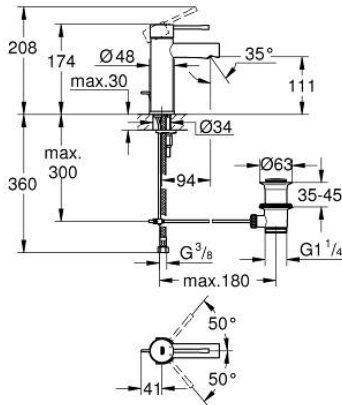

### TUOTESELOSTE

- Colour: chrome
- Yksi asennusreikä
- Metallikahva
- GROHE SilkMove 28 mm:n keraaminen säätöosa
- Lämpötilarajoin
- GROHE LongLife viimeistely
- GROHE EcoJoy-teknologia pienempään vedenkulutukseen ja täydelliseen suihkuun
- maximum flow rate (at 3 bar): 5 l/min
- GROHE FastFixation Plus -asennusjärjestelmä
- Vipupohjaventtiili 1 1/4"
- Joustavat liitosletkut
- Vähimmäispaine 1,0 baaria
- Professional Edition

24 175 001 ESSENCE VIPUHANA PESUALTAALLE, DN 15  
S-KOKO

**VARAOSAT**, joulukuuta 2021 – now

- 1: Kahva (Tilausno. 46917000)
  - 2: Asennusrengas (Tilausno. 46715000)
  - 3: Kasetti (Tilausno. 46580000)
  - 4: Pop-up rod (Tilausno. 46739000)
  - 5: Poresuutin (Tilausno. 46765000)
  - 6: Täyttöputki (Tilausno. 48603000)
  - 7: Shank fastening assembly (Tilausno. 46645000)
  - 8: Viemärlaitteet 1 1/4" (Tilausno. 28910000)
  - 8.1: Tulppa (Tilausno. 07182000)
  - 8.2: Epäkeskotanko (Tilausno. 07052000)
  - 9: Asennustyökalu (Tilausno. 19017000)\*
  - 10: Epäkeskotanko (Tilausno. 07341000)\*
- \* Erikoistarvikkeet