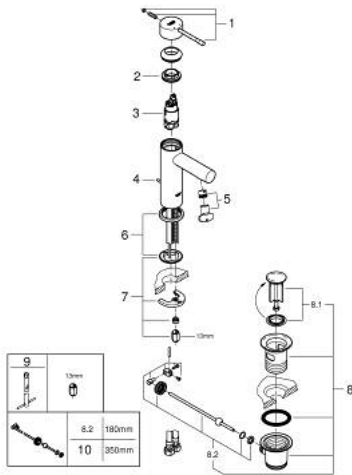

### TUOTESELOSTE

- Colour: chrome
- Yksi asennusreikä
- Metallikahva
- GROHE SilkMove 28 mm:n keraaminen säätöosa
- Lämpötilarajoin
- GROHE LongLife viimeistely
- GROHE EcoJoy-teknologia pienempään vedenkulutukseen ja täydelliseen suihkuun
- maximum flow rate (at 3 bar): 5 l/min
- GROHE FastFixation Plus -asennusjärjestelmä
- Vipupohjaventtiili 1 1/4"
- Joustavat liitosletkut
- Vähimmäispaine 1,0 baaria
- Professional Edition

24 175 001 ESSENCE VIPUHANA PESUALTAALLE, DN 15  
S-KOKO

**VARAOSAT**, joulukuuta 2021 – now

- 1: Kahva (Tilausno. 46917000)
  - 2: Asennusrengas (Tilausno. 46715000)
  - 3: Kasetti (Tilausno. 46580000)
  - 4: Pop-up rod (Tilausno. 46739000)
  - 5: Poresuutin (Tilausno. 46765000)
  - 6: Täyttöputki (Tilausno. 48603000)
  - 7: Shank fastening assembly (Tilausno. 46645000)
  - 8: Viemärlaitteet 1 1/4" (Tilausno. 28910000)
  - 8.1: Tulppa (Tilausno. 07182000)
  - 8.2: Epäkeskotanko (Tilausno. 07052000)
  - 9: Asennustyökalu (Tilausno. 19017000)\*
  - 10: Epäkeskotanko (Tilausno. 07341000)\*
- \* Erikoistarvikkeet