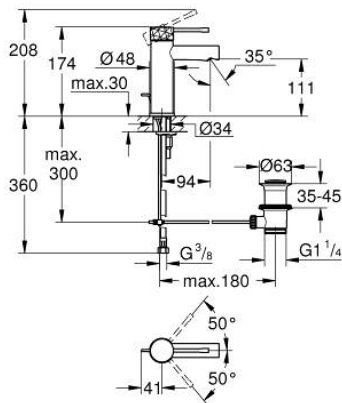

24 175 PF1 ESSENCE VIPUHANA PESUALTAALLE, DN 15 S-KOKO

TUOTESELOSTE

- Colour: crafted chrome
- Yksi asennusreikä
- crafted metal lever
- GROHE SilkMove 28 mm:n keraaminen säätöosa
- Lämpötilarajoin
- GROHE LongLife viimeistely
- GROHE EcoJoy-teknologia pienempään vedenkulutukseen ja täydelliseen suihkuun
- maximum flow rate (at 3 bar): 5 l/min
- GROHE FastFixation Plus -asennusjärjestelmä
- Vipupohjaventtiili 1 1/4"
- Joustavat liitosletkut
- Vähimmäispaine 1,0 baaria
- Showroom+ exclusive

24 175 PF1 ESSENCE VIPUHANA PESUALTAALLE, DN 15 S-KOKO

VARAOSAT, maaliskuuta 2024 – now

- 1: Kahva (Tilausno. 46917PF0)
 - 2: Asennusrengas (Tilausno. 46715000)
 - 3: Kasetti (Tilausno. 46580000)
 - 4: Pop-up rod (Tilausno. 46739000)
 - 5: Poresuutin (Tilausno. 46765000)
 - 6: Täyttöputki (Tilausno. 48603000)
 - 7: Shank fastening assembly (Tilausno. 46645000)
 - 8: Viemärlaitteet 1 1/4" (Tilausno. 28910000)
 - 8.1: Tulppa (Tilausno. 07182000)
 - 8.2: Epäkeskotanko (Tilausno. 07052000)
 - 9: Asennustyökalu (Tilausno. 19017000)*
 - 10: Epäkeskotanko (Tilausno. 07341000)*
- * Erikoistarvikkeet