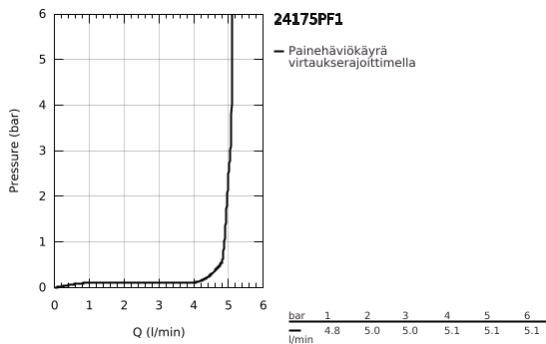

24 175 PF1 ESSENCE VIPUHANA PESUALTAALLE, DN 15 S-KOKO

TUOTESELOSTE

- Colour: crafted chrome
- Yksi asennusreikä
- crafted metal lever
- GROHE SilkMove 28 mm:n keraaminen säätöosa
- Lämpötilarajoin
- GROHE LongLife viimeistely
- GROHE EcoJoy-teknologia pienempään vedenkulutukseen ja täydelliseen suihkuun
- maximum flow rate (at 3 bar): 5 l/min
- GROHE FastFixation Plus -asennusjärjestelmä
- Vipupohjaventtiili 1 1/4"
- Joustavat liitosletkut
- Vähimmäispaine 1,0 baaria
- Showroom+ exclusive