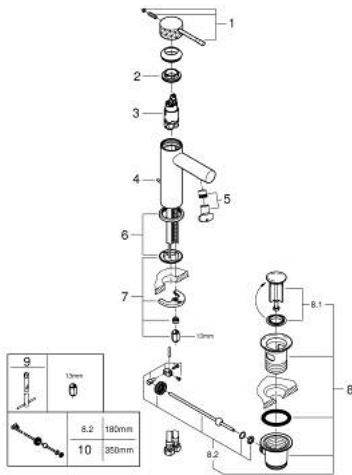

24 175 PF1 ESSENCE VIPUHANA PESUALTAALLE, DN 15 S-KOKO

TUOTESELOSTE

- Colour: crafted chrome
- Yksi asennusreikä
- crafted metal lever
- GROHE SilkMove 28 mm:n keraaminen säätöosa
- Lämpötilarajoin
- GROHE LongLife viimeistely
- GROHE EcoJoy-teknologia pienempään vedenkulutukseen ja täydelliseen suihkuun
- maximum flow rate (at 3 bar): 5 l/min
- GROHE FastFixation Plus -asennusjärjestelmä
- Vipupohjaventtiili 1 1/4"
- Joustavat liitosletkut
- Vähimmäispaine 1,0 baaria
- Showroom+ exclusive

24 175 PF1 ESSENCE VIPUHANA PESUALTAALLE, DN 15 S-KOKO

VARAOSAT, maaliskuuta 2024 – now

- 1: Kahva (Tilausno. 46917PF0)
 - 2: Asennusrengas (Tilausno. 46715000)
 - 3: Kasetti (Tilausno. 46580000)
 - 4: Pop-up rod (Tilausno. 46739000)
 - 5: Poresuutin (Tilausno. 46765000)
 - 6: Täyttöputki (Tilausno. 48603000)
 - 7: Shank fastening assembly (Tilausno. 46645000)
 - 8: Viemärlaitteet 1 1/4" (Tilausno. 28910000)
 - 8.1: Tulppa (Tilausno. 07182000)
 - 8.2: Epäkeskotanko (Tilausno. 07052000)
 - 9: Asennustyökalu (Tilausno. 19017000)*
 - 10: Epäkeskotanko (Tilausno. 07341000)*
- * Erikoistarvikkeet