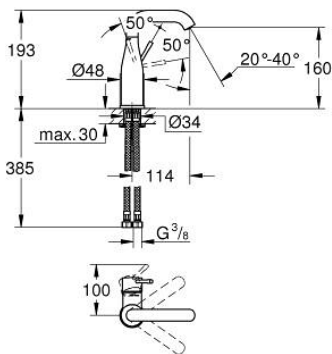

24 176 KF1 ESSENCE VIPUHANA PESUALTAALLE, DN 15 M-KOKO

TUOTESELOSTE

- Colour: phantom black
- Yksi asennusreikä
- Metallikahva
- GROHE SilkMove 28 mm:n keraaminen säätöosa
- Lämpötilarajoin
- GROHE EcoJoy-teknologia pienempään vedenkulutukseen ja täydelliseen suihkuun
- maximum flow rate (at 3 bar): 5 l/min
- GROHE AquaGuide säädettävä poresuutin
- GROHE FastFixation Plus -asennusjärjestelmä
- Kiertyvä hana poresuuttimella ja stop-rajoittimella
- Kääntyvyys 0°, 150° ja 360°
- Tasainen runko
- Joustavat liitosletkut
- Vähimmäispaine 1,0 baaria
- Professional Edition