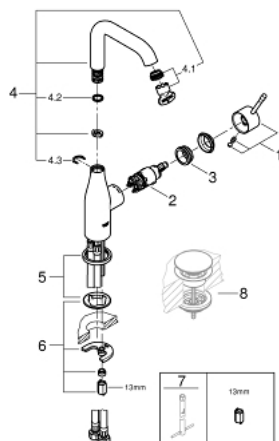

24 177 KF1 ESSENCE <H3>YKSIOTEPESUALLASSEKOITIN 1/2" L-KOKO</H3>

TUOTESELOSTE

- Colour: phantom black
- Yksi asennusreikä
- Metallikahva
- GROHE SilkMove 28 mm:n keraaminen säätöosa
- Lämpötilarajoitin
- GROHE EcoJoy-teknologia pienempään vedenkulutukseen ja täydelliseen suihkuun
- maximum flow rate (at 3 bar): 5 l/min
- GROHE AquaGuide säädettävä poresuutin
- GROHE FastFixation Plus -asennusjärjestelmä
- Kiertyvä hana poresuuttimella ja stop-rajoittimella
- Kääntyvyys 0°, 150° ja 360°
- Tasainen runko
- Joustavat liitosletkut
- Vähimmäispaine 1,0 baaria
- Professional Edition

24 177 KF1 ESSENCE <H3>YKSIOTEPESUALLASSEKOITIN 1/2" L-KOKO</H3>

VARAOSAT, maaliskuuta 2022 – now

- 1: Kahva (Tilausno. 46919KF0)
- 2: Kasetti (Tilausno. 46580000)
- 3: screw ring (Tilausno. 48591000)
- 4: Juoksuputki (Tilausno. 13374KF0)
- 5: Täyttöputki (Tilausno. 48603KF0)
- 6: Shank fastening assembly (Tilausno. 46645000)
- 7: Asennustyökalu (Tilausno. 19017000)*
- 8: Push-open venttiili pesualtaalle (Tilausno. 65807KF0)*