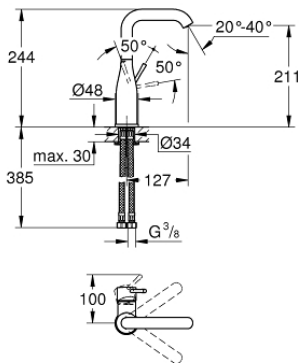

24 177 KF1 ESSENCE <H3>YKSIOTEPESUALLASSEKOITIN 1/2" L-KOKO</H3>

TUOTESELOSTE

- Colour: phantom black
- Yksi asennusreikä
- Metallikahva
- GROHE SilkMove 28 mm:n keraaminen säätöosa
- Lämpötilarajoitin
- GROHE EcoJoy-teknologia pienempään vedenkulutukseen ja täydelliseen suihkuun
- maximum flow rate (at 3 bar): 5 l/min
- GROHE AquaGuide säädettävä poresuutin
- GROHE FastFixation Plus -asennusjärjestelmä
- Kiertyvä hana poresuuttimella ja stop-rajoittimella
- Kääntyvyys 0°, 150° ja 360°
- Tasainen runko
- Joustavat liitosletkut
- Vähimmäispaine 1,0 baaria
- Professional Edition

24 177 KF1 ESSENCE <H3>YKSIOTEPESUALLASSEKOITIN 1/2" L-KOKO</H3>

VARAOSAT, maaliskuuta 2022 – now

- 1: Kahva (Tilausno. 46919KF0)
- 2: Kasetti (Tilausno. 46580000)
- 3: screw ring (Tilausno. 48591000)
- 4: Juoksuputki (Tilausno. 13374KF0)
- 5: Täyttöputki (Tilausno. 48603KF0)
- 6: Shank fastening assembly (Tilausno. 46645000)
- 7: Asennustyökalu (Tilausno. 19017000)*
- 8: Push-open venttiili pesualtaalle (Tilausno. 65807KF0)*