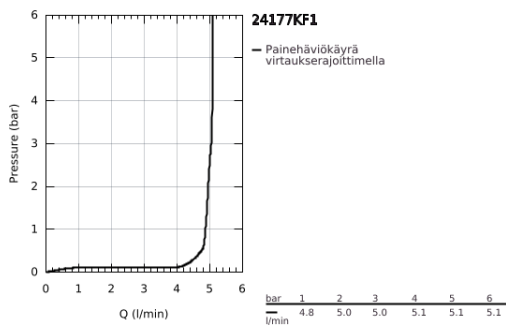

24 177 KF1 ESSENCE <H3>YKSIOTEPESUALLASSEKOITIN 1/2" L-KOKO</H3>

TUOTESELOSTE

- Colour: phantom black
- Yksi asennusreikä
- Metallikahva
- GROHE SilkMove 28 mm:n keraaminen säätöosa
- Lämpötilarajoitin
- GROHE EcoJoy-teknologia pienempään vedenkulutukseen ja täydelliseen suihkuun
- maximum flow rate (at 3 bar): 5 l/min
- GROHE AquaGuide säädettävä poresuutin
- GROHE FastFixation Plus -asennusjärjestelmä
- Kiertyvä hana poresuuttimella ja stop-rajoittimella
- Kääntyvyys 0°, 150° ja 360°
- Tasainen runko
- Joustavat liitosletkut
- Vähimmäispaine 1,0 baaria
- Professional Edition

24 177 KF1 ESSENCE <H3>YKSIOTEPESUALLASSEKOITIN 1/2" L-KOKO</H3>

VARAOSAT, maaliskuuta 2022 – now

- 1: Kahva (Tilausno. 46919KF0)
- 2: Kasetti (Tilausno. 46580000)
- 3: screw ring (Tilausno. 48591000)
- 4: Juoksuputki (Tilausno. 13374KF0)
- 5: Täyttöputki (Tilausno. 48603KF0)
- 6: Shank fastening assembly (Tilausno. 46645000)
- 7: Asennustyökalu (Tilausno. 19017000)*
- 8: Push-open venttiili pesualtaalle (Tilausno. 65807KF0)*