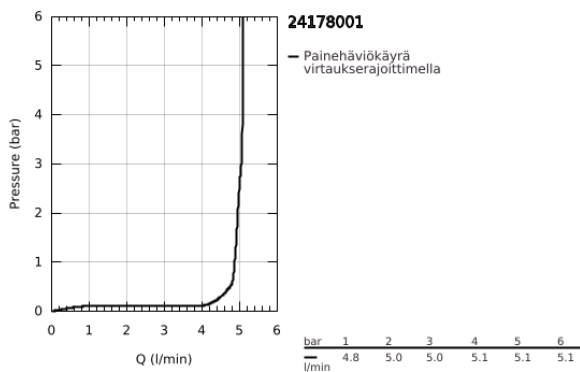

24 178 001 ESSENCE VIPUHANA PESUISTUIMEEN, DN 15 S-SIZE

TUOTESELOSTE

- Colour: chrome
- Yksi asennusreikä
- Metallikahva
- GROHE SilkMove 28 mm:n keraaminen säätöosa
- Lämpötilarajoin
- GROHE LongLife viimeistely
- GROHE EcoJoy-teknologia pienempään vedenkulutukseen ja täydelliseen suihkuun
- maximum flow rate (at 3 bar): 5 l/min
- GROHE FastFixation Plus -asennusjärjestelmä
- pallonivelporesuutin
- Vipupohjaventtiili 1 1/4"
- Joustavat liitosletkut
- Vähimmäispaine 1,0 baaria
- Professional Edition

24 178 001 **ESSENCE VIPUHANA PESUISTUIMEEN, DN 15**
S-SIZE

VARAOSAT, helmikuuta 2022 – now

- 1: Kahva (Tilausno. 46917000)
 - 2: Asennusrengas (Tilausno. 46715000)
 - 3: Kasetti (Tilausno. 46580000)
 - 4: Pop-up rod (Tilausno. 46739000)
 - 5: Poresuutin (Tilausno. 13998000)
 - 6: Täyttöputki (Tilausno. 48603000)
 - 7: Shank fastening assembly (Tilausno. 46645000)
 - 8: Viemärlaitteet 1 1/4" (Tilausno. 28910000)
 - 8.1: Tulppa (Tilausno. 07182000)
 - 8.2: Epäkeskotanko (Tilausno. 07052000)
 - 9: Asennustyökalu (Tilausno. 19017000)*
 - 10: Epäkeskotanko (Tilausno. 07341000)*
- * Erikoistarvikkeet