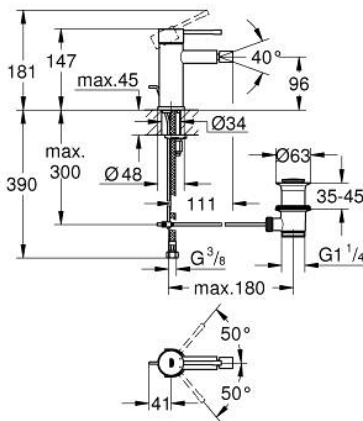

24 178 001 ESSENCE VIPUHANA PESUISTUIMEEN, DN 15 S-SIZE

TUOTESELOSTE

- Colour: chrome
- Yksi asennusreikä
- Metallikahva
- GROHE SilkMove 28 mm:n keraaminen säätöosa
- Lämpötilarajoin
- GROHE LongLife viimeistely
- GROHE EcoJoy-teknologia pienempään vedenkulutukseen ja täydelliseen suihkuun
- maximum flow rate (at 3 bar): 5 l/min
- GROHE FastFixation Plus -asennusjärjestelmä
- pallonivelporesuutin
- Vipupohjaventtiili 1 1/4"
- Joustavat liitosletkut
- Vähimmäispaine 1,0 baaria
- Professional Edition

24 178 001 **ESSENCE VIPUHANA PESUISTUIMEEN, DN 15**
S-SIZE

VARAOSAT, helmikuuta 2022 – now

- 1: Kahva (Tilausno. 46917000)
 - 2: Asennusrengas (Tilausno. 46715000)
 - 3: Kasetti (Tilausno. 46580000)
 - 4: Pop-up rod (Tilausno. 46739000)
 - 5: Poresuutin (Tilausno. 13998000)
 - 6: Täyttöputki (Tilausno. 48603000)
 - 7: Shank fastening assembly (Tilausno. 46645000)
 - 8: Viemärlaitteet 1 1/4" (Tilausno. 28910000)
 - 8.1: Tulppa (Tilausno. 07182000)
 - 8.2: Epäkeskotanko (Tilausno. 07052000)
 - 9: Asennustyökalu (Tilausno. 19017000)*
 - 10: Epäkeskotanko (Tilausno. 07341000)*
- * Erikoistarvikkeet