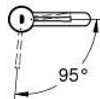

24 179 001 ESSENCE VIPUHANA PESUALTAALLE, DN 15
S-KOKO

TUOTESELOSTE

- Colour: chrome
- Yksi asennusreikä
- Metallikahva
- GROHE SilkMove 28 mm:n keraaminen säätöosa
- EcoMode - cold water flow in mid-lever position saves energy
- Lämpötilarajoin
- GROHE LongLife viimeistely
- GROHE EcoJoy-teknologia pienempään vedenkulutukseen ja täydelliseen suihkuun
- maximum flow rate (at 3 bar): 5 l/min
- GROHE FastFixation Plus -asennusjärjestelmä
- Tasainen runko
- waste set with push-open plug
- Joustavat liitosletkut
- Professional Edition

24 179 001 ESSENCE VIPUHANA PESUALTAALLE, DN 15
S-KOKO

VARAOSAT, joulukuuta 2021 – now

- 1: Kahva (Tilausno. 46918000)
 - 2: Asennusrengas (Tilausno. 46715000)
 - 3: Kasetti (Tilausno. 46580000)
 - 4: Poresuutin (Tilausno. 48270000)
 - 5: Täyttöputki (Tilausno. 48603000)
 - 6: Shank fastening assembly (Tilausno. 46645000)
 - 7: Push-open venttiili pesualtaalle (Tilausno. 65807000)
 - 8: Asennustyökalu (Tilausno. 19017000)*
- * Erikoistarvikkeet