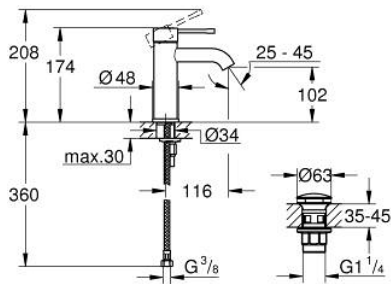

24 179 001 ESSENCE VIPUHANA PESUALTAALLE, DN 15
S-KOKO

TUOTESELOSTE

- Colour: chrome
- Yksi asennusreikä
- Metallikahva
- GROHE SilkMove 28 mm:n keraaminen säätöosa
- EcoMode - cold water flow in mid-lever position saves energy
- Lämpötilarajoin
- GROHE LongLife viimeistely
- GROHE EcoJoy-teknologia pienempään vedenkulutukseen ja täydelliseen suihkuun
- maximum flow rate (at 3 bar): 5 l/min
- GROHE FastFixation Plus -asennusjärjestelmä
- Tasainen runko
- waste set with push-open plug
- Joustavat liitosletkut
- Professional Edition

24 179 001 ESSENCE VIPUHANA PESUALTAALLE, DN 15
S-KOKO

VARAOSAT, joulukuuta 2021 – now

- 1: Kahva (Tilausno. 46918000)
 - 2: Asennusrengas (Tilausno. 46715000)
 - 3: Kasetti (Tilausno. 46580000)
 - 4: Poresuutin (Tilausno. 48270000)
 - 5: Täyttöputki (Tilausno. 48603000)
 - 6: Shank fastening assembly (Tilausno. 46645000)
 - 7: Push-open venttiili pesualtaalle (Tilausno. 65807000)
 - 8: Asennustyökalu (Tilausno. 19017000)*
- * Erikoistarvikkeet