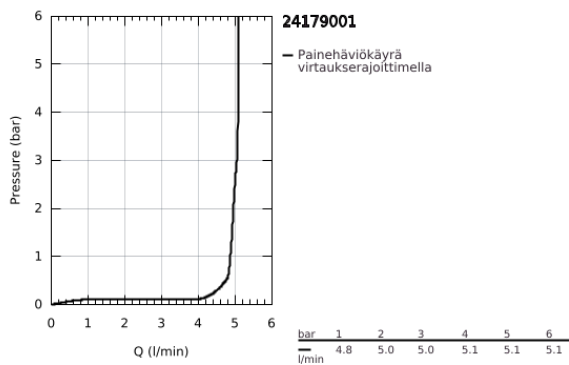

24 179 001 ESSENCE VIPUHANA PESUALTAALLE, DN 15
S-KOKO

TUOTESELOSTE

- Colour: chrome
- Yksi asennusreikä
- Metallikahva
- GROHE SilkMove 28 mm:n keraaminen säätöosa
- EcoMode - cold water flow in mid-lever position saves energy
- Lämpötilarajoin
- GROHE LongLife viimeistely
- GROHE EcoJoy-teknologia pienempään vedenkulutukseen ja täydelliseen suihkuun
- maximum flow rate (at 3 bar): 5 l/min
- GROHE FastFixation Plus -asennusjärjestelmä
- Tasainen runko
- waste set with push-open plug
- Joustavat liitosletkut
- Professional Edition