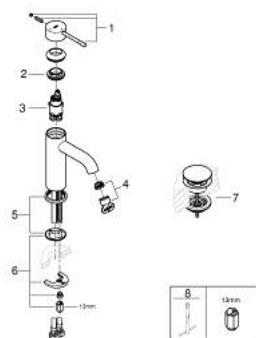

24 179 001 ESSENCE VIPUHANA PESUALTAALLE, DN 15
S-KOKO

TUOTESELOSTE

- Colour: chrome
- Yksi asennusreikä
- Metallikahva
- GROHE SilkMove 28 mm:n keraaminen säätöosa
- EcoMode - cold water flow in mid-lever position saves energy
- Lämpötilarajoin
- GROHE LongLife viimeistely
- GROHE EcoJoy-teknologia pienempään vedenkulutukseen ja täydelliseen suihkuun
- maximum flow rate (at 3 bar): 5 l/min
- GROHE FastFixation Plus -asennusjärjestelmä
- Tasainen runko
- waste set with push-open plug
- Joustavat liitosletkut
- Professional Edition

24 179 001 ESSENCE VIPUHANA PESUALTAALLE, DN 15
S-KOKO

VARAOSAT, joulukuuta 2021 – now

- 1: Kahva (Tilausno. 46918000)
 - 2: Asennusrengas (Tilausno. 46715000)
 - 3: Kasetti (Tilausno. 46580000)
 - 4: Poresuutin (Tilausno. 48270000)
 - 5: Täyttöputki (Tilausno. 48603000)
 - 6: Shank fastening assembly (Tilausno. 46645000)
 - 7: Push-open venttiili pesualtaalle (Tilausno. 65807000)
 - 8: Asennustyökalu (Tilausno. 19017000)*
- * Erikoistarvikkeet