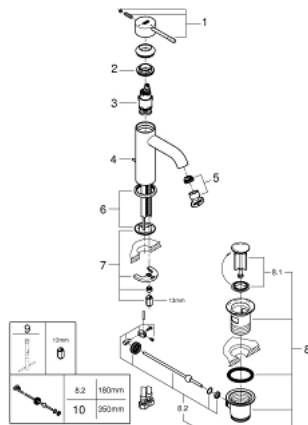

24 180 001 ESSENCE VIPUHANA PESUALTAALLE, DN 15
S-KOKO

TUOTESELOSTE

- Colour: chrome
- Yksi asennusreikä
- Metallikahva
- GROHE SilkMove 28 mm:n keraaminen säätöosa
- EcoMode - cold water flow in mid-lever position saves energy
- Lämpötilarajoin
- GROHE LongLife viimeistely
- GROHE EcoJoy-teknologia pienempään vedenkulutukseen ja täydelliseen suihkuun
- maximum flow rate (at 3 bar): 5 l/min
- GROHE AquaGuide säädettävä poresuutin
- GROHE FastFixation Plus -asennusjärjestelmä
- Vipupohjaventtiili 1 1/4"
- Joustavat liitosletkut
- Professional Edition

24 180 001 ESSENCE VIPUHANA PESUALTAALLE, DN 15 S-KOKO

VARAOSAT, joulukuuta 2021 – now

- 1: Kahva (Tilausno. 46918000)
 - 2: Asennusrengas (Tilausno. 46715000)
 - 3: Kasetti (Tilausno. 46580000)
 - 4: Pop-up rod (Tilausno. 46739000)
 - 5: Poresuutin (Tilausno. 48270000)
 - 6: Täyttöputki (Tilausno. 48603000)
 - 7: Shank fastening assembly (Tilausno. 46645000)
 - 8: Viemärlaitteet 1 1/4" (Tilausno. 28910000)
 - 8.1: Tulppa (Tilausno. 07182000)
 - 8.2: Epäkeskotanko (Tilausno. 07052000)
 - 9: Asennustyökalu (Tilausno. 19017000)*
 - 10: Epäkeskotanko (Tilausno. 07341000)*
- * Erikoistarvikkeet