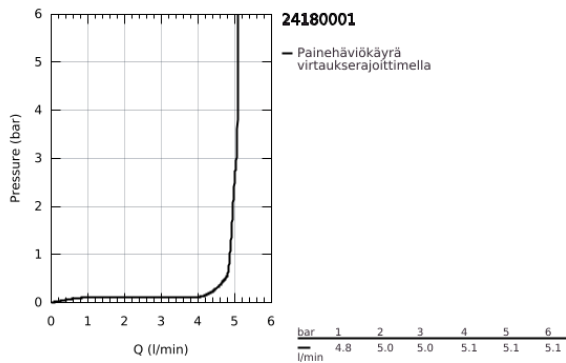

24 180 001 ESSENCE VIPUHANA PESUALTAALLE, DN 15
S-KOKO

TUOTESELOSTE

- Colour: chrome
- Yksi asennusreikä
- Metallikahva
- GROHE SilkMove 28 mm:n keraaminen säätöosa
- EcoMode - cold water flow in mid-lever position saves energy
- Lämpötilarajoin
- GROHE LongLife viimeistely
- GROHE EcoJoy-teknologia pienempään vedenkulutukseen ja täydelliseen suihkuun
- maximum flow rate (at 3 bar): 5 l/min
- GROHE AquaGuide säädettävä poresuutin
- GROHE FastFixation Plus -asennusjärjestelmä
- Vipupohjaventtiili 1 1/4"
- Joustavat liitosletkut
- Professional Edition

24 180 001 ESSENCE VIPUHANA PESUALTAALLE, DN 15 S-KOKO

VARAOSAT, joulukuuta 2021 – now

- 1: Kahva (Tilausno. 46918000)
 - 2: Asennusrengas (Tilausno. 46715000)
 - 3: Kasetti (Tilausno. 46580000)
 - 4: Pop-up rod (Tilausno. 46739000)
 - 5: Poresuutin (Tilausno. 48270000)
 - 6: Täyttöputki (Tilausno. 48603000)
 - 7: Shank fastening assembly (Tilausno. 46645000)
 - 8: Viemärlaitteet 1 1/4" (Tilausno. 28910000)
 - 8.1: Tulppa (Tilausno. 07182000)
 - 8.2: Epäkeskotanko (Tilausno. 07052000)
 - 9: Asennustyökalu (Tilausno. 19017000)*
 - 10: Epäkeskotanko (Tilausno. 07341000)*
- * Erikoistarvikkeet