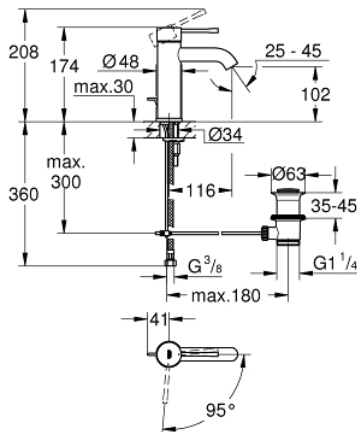

24 180 001 ESSENCE VIPUHANA PESUALTAALLE, DN 15
S-KOKO

TUOTESELOSTE

- Colour: chrome
- Yksi asennusreikä
- Metallikahva
- GROHE SilkMove 28 mm:n keraaminen säätöosa
- EcoMode - cold water flow in mid-lever position saves energy
- Lämpötilarajoin
- GROHE LongLife viimeistely
- GROHE EcoJoy-teknologia pienempään vedenkulutukseen ja täydelliseen suihkuun
- maximum flow rate (at 3 bar): 5 l/min
- GROHE AquaGuide säädettävä poresuutin
- GROHE FastFixation Plus -asennusjärjestelmä
- Vipupohjaventtiili 1 1/4"
- Joustavat liitosletkut
- Professional Edition

24 180 001 ESSENCE VIPUHANA PESUALTAALLE, DN 15 S-KOKO

VARAOSAT, joulukuuta 2021 – now

- 1: Kahva (Tilausno. 46918000)
 - 2: Asennusrengas (Tilausno. 46715000)
 - 3: Kasetti (Tilausno. 46580000)
 - 4: Pop-up rod (Tilausno. 46739000)
 - 5: Poresuutin (Tilausno. 48270000)
 - 6: Täyttöputki (Tilausno. 48603000)
 - 7: Shank fastening assembly (Tilausno. 46645000)
 - 8: Viemärlaitteet 1 1/4" (Tilausno. 28910000)
 - 8.1: Tulppa (Tilausno. 07182000)
 - 8.2: Epäkeskotanko (Tilausno. 07052000)
 - 9: Asennustyökalu (Tilausno. 19017000)*
 - 10: Epäkeskotanko (Tilausno. 07341000)*
- * Erikoistarvikkeet