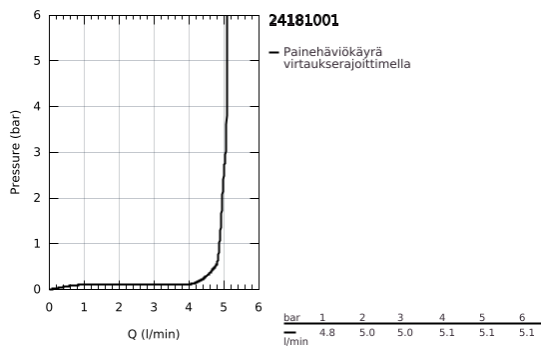

24 181 001 ESSENCE VIPUHANA PESUALTAALLE, DN 15 M-KOKO

TUOTESELOSTE

- Colour: chrome
- Yksi asennusreikä
- Metallikahva
- GROHE SilkMove 28 mm:n keraaminen säätöosa
- Lämpötilarajoin
- GROHE LongLife viimeistely
- GROHE EcoJoy-teknologia pienempään vedenkulutukseen ja täydelliseen suihkuun
- maximum flow rate (at 3 bar): 5 l/min
- GROHE AquaGuide säädettävä poresuutin
- GROHE FastFixation Plus -asennusjärjestelmä
- Kiertyvä hana poresuuttimella ja stop-rajoittimella
- Kääntyvyys 0°, 150° ja 360°
- Tasainen runko
- waste set with push-open plug
- Joustavat liitosletkut
- Vähimmäispaine 1,0 baaria
- Professional Edition