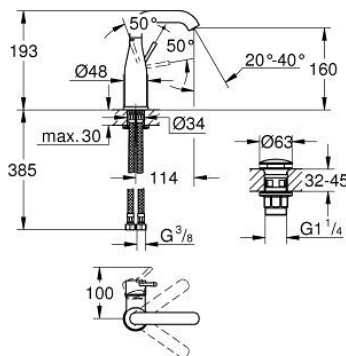

24 181 001 ESSENCE VIPUHANA PESUALTAALLE, DN 15 M-KOKO

TUOTESELOSTE

- Colour: chrome
- Yksi asennusreikä
- Metallikahva
- GROHE SilkMove 28 mm:n keraaminen säätöosa
- Lämpötilarajoin
- GROHE LongLife viimeistely
- GROHE EcoJoy-teknologia pienempään vedenkulutukseen ja täydelliseen suihkuun
- maximum flow rate (at 3 bar): 5 l/min
- GROHE AquaGuide säädettävä poresuutin
- GROHE FastFixation Plus -asennusjärjestelmä
- Kiertyvä hana poresuuttimella ja stop-rajoittimella
- Kääntyvyys 0°, 150° ja 360°
- Tasainen runko
- waste set with push-open plug
- Joustavat liitosletkut
- Vähimmäispaine 1,0 baaria
- Professional Edition

24 181 001 ESSENCE VIPUHANA PESUALTAALLE, DN 15
M-KOKO

VARAOSAT, joulukuuta 2021 – now

- 1: Kahva (Tilausno. 46919000)
- 2: Kasetti (Tilausno. 46580000)
- 3: screw ring (Tilausno. 48591000)
- 4: Juoksuputki (Tilausno. 13373000)
- 4.1: Poresuutin (Tilausno. 48270000)
- 4.2: Tiivisterengas (Tilausno. 0128500M)
- 4.3: Turvarengas (Tilausno. 4826600M)
- 5: Täyttöputki (Tilausno. 48603000)
- 6: Shank fastening assembly (Tilausno. 46645000)
- 7: Paineletku (Tilausno. 46255000)
- 8: Push-open venttiili pesualtaalle (Tilausno. 65807000)
- 9: Asennustyökalu (Tilausno. 19017000)*