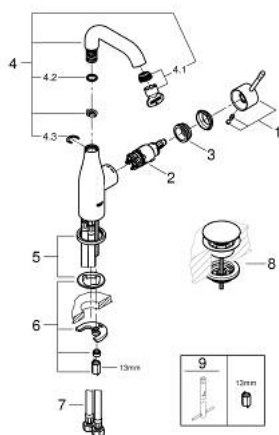

24 181 001 ESSENCE VIPUHANA PESUALTAALLE, DN 15 M-KOKO

TUOTESELOSTE

- Colour: chrome
- Yksi asennusreikä
- Metallikahva
- GROHE SilkMove 28 mm:n keraaminen säätöosa
- Lämpötilarajoin
- GROHE LongLife viimeistely
- GROHE EcoJoy-teknologia pienempään vedenkulutukseen ja täydelliseen suihkuun
- maximum flow rate (at 3 bar): 5 l/min
- GROHE AquaGuide säädettävä poresuutin
- GROHE FastFixation Plus -asennusjärjestelmä
- Kiertyvä hana poresuuttimella ja stop-rajoittimella
- Kääntyvyys 0°, 150° ja 360°
- Tasainen runko
- waste set with push-open plug
- Joustavat liitosletkut
- Vähimmäispaine 1,0 baaria
- Professional Edition

24 181 001 ESSENCE VIPUHANA PESUALTAALLE, DN 15
M-KOKO

VARAOSAT, joulukuuta 2021 – now

- 1: Kahva (Tilausno. 46919000)
- 2: Kasetti (Tilausno. 46580000)
- 3: screw ring (Tilausno. 48591000)
- 4: Juoksuputki (Tilausno. 13373000)
- 4.1: Poresuutin (Tilausno. 48270000)
- 4.2: Tiivisterengas (Tilausno. 0128500M)
- 4.3: Turvarengas (Tilausno. 4826600M)
- 5: Täyttöputki (Tilausno. 48603000)
- 6: Shank fastening assembly (Tilausno. 46645000)
- 7: Paineletku (Tilausno. 46255000)
- 8: Push-open venttiili pesualtaalle (Tilausno. 65807000)
- 9: Asennustyökalu (Tilausno. 19017000)*