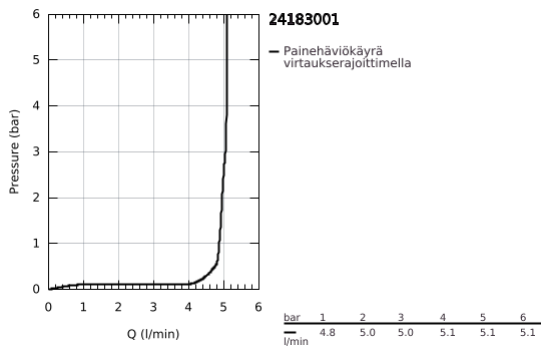

### TUOTESELOSTE

- Colour: chrome
- Yksi asennusreikä
- Metallikahva
- GROHE SilkMove 28 mm:n keraaminen säätöosa
- EcoMode - cold water flow in mid-lever position saves energy
- Lämpötilarajoin
- GROHE LongLife viimeistely
- GROHE EcoJoy-teknologia pienempään vedenkulutukseen ja täydelliseen suihkuun
- maximum flow rate (at 3 bar): 5 l/min
- GROHE FastFixation Plus -asennusjärjestelmä
- Vipupohjaventtiili 1 1/4"
- Joustavat liitosletkut
- Vähimmäispaine 1,0 baaria
- Professional Edition