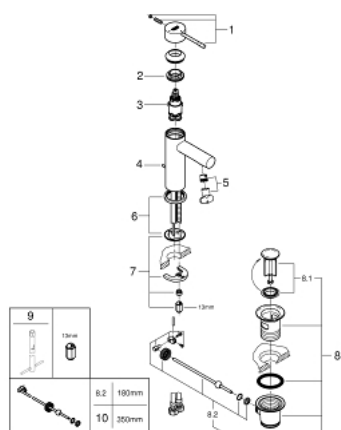

### TUOTESELOSTE

- Colour: chrome
- Yksi asennusreikä
- Metallikahva
- GROHE SilkMove 28 mm:n keraaminen säätöosa
- EcoMode - cold water flow in mid-lever position saves energy
- Lämpötilarajoin
- GROHE LongLife viimeistely
- GROHE EcoJoy-teknologia pienempään vedenkulutukseen ja täydelliseen suihkuun
- maximum flow rate (at 3 bar): 5 l/min
- GROHE FastFixation Plus -asennusjärjestelmä
- Vipupohjaventtiili 1 1/4"
- Joustavat liitosletkut
- Vähimmäispaine 1,0 baaria
- Professional Edition

### VARAOSAT, marraskuuta 2021 – now

- 1: Kahva (Tilausno. 46918000)
  - 2: Asennusrengas (Tilausno. 46715000)
  - 3: Kasetti (Tilausno. 46580000)
  - 4: Pop-up rod (Tilausno. 46739000)
  - 5: Poresuutin (Tilausno. 46765000)
  - 6: Täyttöputki (Tilausno. 48603000)
  - 7: Shank fastening assembly (Tilausno. 46645000)
  - 8: Viemärlaitteet 1 1/4" (Tilausno. 28910000)
  - 8.1: Tulppa (Tilausno. 07182000)
  - 8.2: Epäkeskotanko (Tilausno. 07052000)
  - 9: Asennustyökalu (Tilausno. 19017000)\*
  - 10: Epäkeskotanko (Tilausno. 07341000)\*
- \* Erikoistarvikkeet