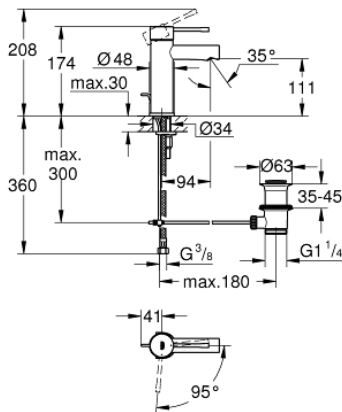

### TUOTESELOSTE

- Colour: chrome
- Yksi asennusreikä
- Metallikahva
- GROHE SilkMove 28 mm:n keraaminen säätöosa
- EcoMode - cold water flow in mid-lever position saves energy
- Lämpötilarajoin
- GROHE LongLife viimeistely
- GROHE EcoJoy-teknologia pienempään vedenkulutukseen ja täydelliseen suihkuun
- maximum flow rate (at 3 bar): 5 l/min
- GROHE FastFixation Plus -asennusjärjestelmä
- Vipupohjaventtiili 1 1/4"
- Joustavat liitosletkut
- Vähimmäispaine 1,0 baaria
- Professional Edition