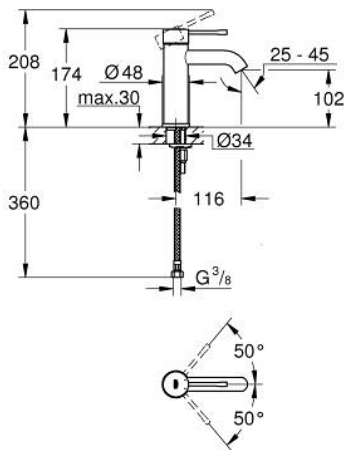

24 189 000 ESSENCE VIPUHANA PESUALTAALLE, DN 15 S-KOKO

TUOTESELOSTE

- Colour: chrome
- Yksi asennusreikä
- Metallikahva
- GROHE SilkMove 28 mm:n keraaminen säätöosa
- Säädettävä virtaaman rajoitus
- Lämpötilarajoin
- GROHE LongLife viimeistely
- GROHE EcoJoy-teknologia pienempään vedenkulutukseen ja täydelliseen suihkuun
- maximum flow rate (at 3 bar): 5 l/min
- GROHE AquaGuide säädettävä poresuutin
- GROHE FastFixation Plus -asennusjärjestelmä
- Tasainen runko
- Joustavat liitosletkut
- Suihkusetillä, joka sisältää:
- Käsisuihku jossa on integroitu vaihdin
- Suihkun seinäpidike
- Suihkuletku
- Professional Edition

24 189 000 **ESSENCE VIPUHANA PESUALTAALLE, DN 15**
S-KOKO

VARAOSAT, helmikuuta 2022 – now

1: Kahva (Tilausno. 46917000)

2: Asennusrengas (Tilausno. 46715000)

3: Kasetti (Tilausno. 46580000)

4: Poresuutin (Tilausno. 48270000)

5: Täyttöputki (Tilausno. 48603000)

6: Shank fastening assembly (Tilausno. 46645000)

7: Asennustyökalu (Tilausno. 19017000)*

8: Push-open venttiili pesualtaalle (Tilausno. 65807000)*

* Erikoistarvikkeet