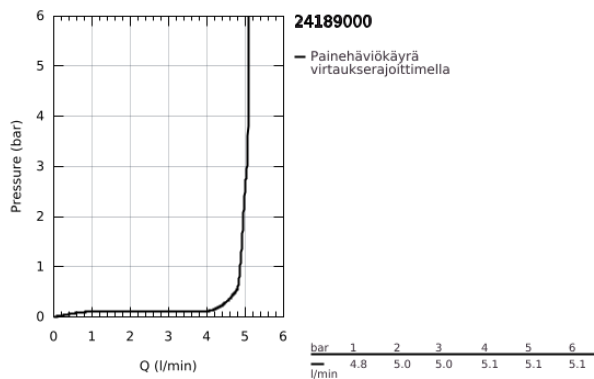

24 189 000 ESSENCE VIPUHANA PESUALTAALLE, DN 15 S-KOKO

TUOTESELOSTE

- Colour: chrome
- Yksi asennusreikä
- Metallikahva
- GROHE SilkMove 28 mm:n keraaminen säätöosa
- Säädettävä virtaaman rajoitus
- Lämpötilarajoin
- GROHE LongLife viimeistely
- GROHE EcoJoy-teknologia pienempään vedenkulutukseen ja täydelliseen suihkuun
- maximum flow rate (at 3 bar): 5 l/min
- GROHE AquaGuide säädettävä poresuutin
- GROHE FastFixation Plus -asennusjärjestelmä
- Tasainen runko
- Joustavat liitosletkut
- Suihkusetillä, joka sisältää:
- Käsisuihku jossa on integroitu vaihdin
- Suihkun seinäpidike
- Suihkuletku
- Professional Edition