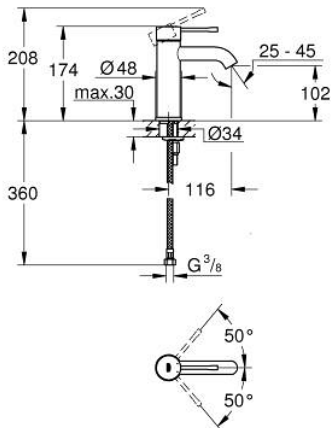

24 232 001 ESSENCE VIPUHANA PESUALTAALLE, DN 15  
S-KOKO

**TUOTESELOSTE**

- Colour: chrome
- Yksi asennusreikä
- Metallikahva
- GROHE SilkMove 28 mm:n keraaminen säätöosa
- Lämpötilarajoin
- GROHE LongLife viimeistely
- GROHE EcoJoy - poresuutin 5.7l/min
- GROHE AquaGuide säädettävä poresuutin
- GROHE FastFixation Plus -asennusjärjestelmä
- Tasainen runko
- Joustavat liitosletkut

24 232 001 ESSENCE VIPUHANA PESUALTAALLE, DN 15  
S-KOKO

**VARAOSAT**, helmikuuta 2022 – now

1: Kahva (Tilausno. 46917000)

2: Asennusrengas (Tilausno. 46715000)

3: Kasetti (Tilausno. 46580000)

4: Poresuutin (Tilausno. 48270000)

5: Täyttöputki (Tilausno. 48603000)

6: Shank fastening assembly (Tilausno. 46645000)

7: Asennustyökalu (Tilausno. 19017000)\*

8: Push-open venttiili pesualtaalle (Tilausno. 65807000)\*

\* Erikoistarvikkeet