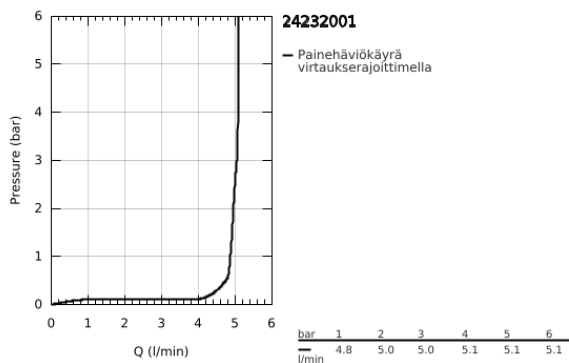

24 232 001 ESSENCE VIPUHANA PESUALTAALLE, DN 15  
S-KOKO

**TUOTESELOSTE**

- Colour: chrome
- Yksi asennusreikä
- Metallikahva
- GROHE SilkMove 28 mm:n keraaminen säätöosa
- Lämpötilarajoin
- GROHE LongLife viimeistely
- GROHE EcoJoy - poresuutin 5.7l/min
- GROHE AquaGuide säädettävä poresuutin
- GROHE FastFixation Plus -asennusjärjestelmä
- Tasainen runko
- Joustavat liitosletkut