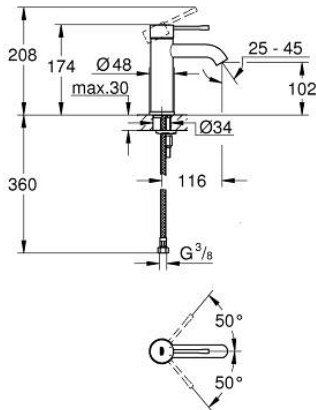

24 232 A01 ESSENCE VIPUHANA PESUALTAALLE, DN 15 S-KOKO

TUOTESELOSTE

- Colour: Hard Graphite
- Yksi asennusreikä
- Metallikahva
- GROHE SilkMove 28 mm:n keraaminen säätöosa
- Lämpötilarajoin
- GROHE LongLife -viimeistely
- poresuutin 5.7l/min
- GROHE AquaGuide säädettävä poresuutin
- GROHE FastFixation Plus -asennusjärjestelmä
- Tasainen runko
- Joustavat liitosletkut

24 232 A01 ESSENCE VIPUHANA PESUALTAALLE, DN 15 S-KOKO

VARAOSAT, helmikuuta 2022 – now

1: Kahva (Tilausno. 46917A00)

2: Asennusrengas (Tilausno. 46715000)

3: Kasetti (Tilausno. 46580000)

4: Poresuutin (Tilausno. 48270000)

5: Täyttöputki (Tilausno. 48603A00)

6: Shank fastening assembly (Tilausno. 46645000)

7: Asennustyökalu (Tilausno. 19017000)*

8: Push-open venttiili pesualtaalle (Tilausno. 65807A00)*

* Erikoistarvikkeet