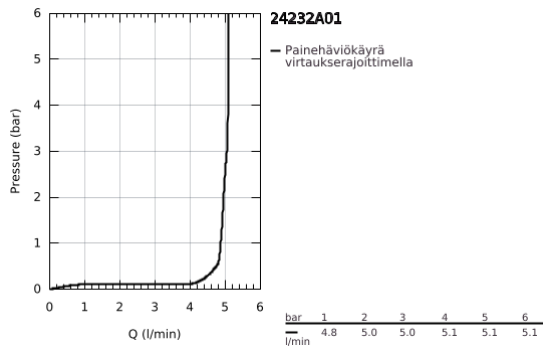

24 232 A01 ESSENCE VIPUHANA PESUALTAALLE, DN 15 S-KOKO

TUOTESELOSTE

- Colour: Hard Graphite
- Yksi asennusreikä
- Metallikahva
- GROHE SilkMove 28 mm:n keraaminen säätöosa
- Lämpötilarajoin
- GROHE LongLife -viimeistely
- poresuutin 5.7l/min
- GROHE AquaGuide säädettävä poresuutin
- GROHE FastFixation Plus -asennusjärjestelmä
- Tasainen runko
- Joustavat liitosletkut