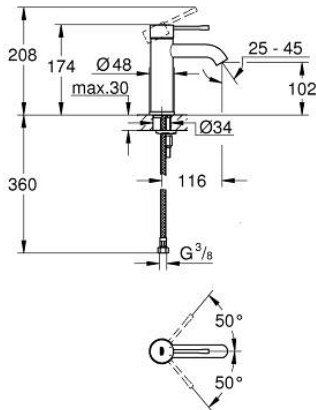

### TUOTESELOSTE

- Colour: Warm Sunset
- Yksi asennusreikä
- Metallikahva
- GROHE SilkMove 28 mm:n keraaminen säätöosa
- Lämpötilarajoin
- GROHE LongLife -viimeistely
- poresuutin 5.7l/min
- GROHE AquaGuide säädettävä poresuutin
- GROHE FastFixation Plus -asennusjärjestelmä
- Tasainen runko
- Joustavat liitosletkut