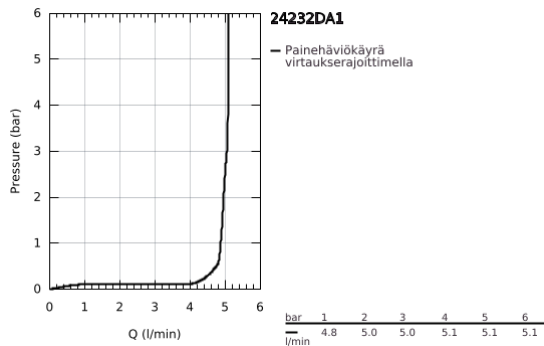

### TUOTESELOSTE

- Colour: Warm Sunset
- Yksi asennusreikä
- Metallikahva
- GROHE SilkMove 28 mm:n keraaminen säätöosa
- Lämpötilarajoin
- GROHE LongLife -viimeistely
- poresuutin 5.7l/min
- GROHE AquaGuide säädettävä poresuutin
- GROHE FastFixation Plus -asennusjärjestelmä
- Tasainen runko
- Joustavat liitosletkut