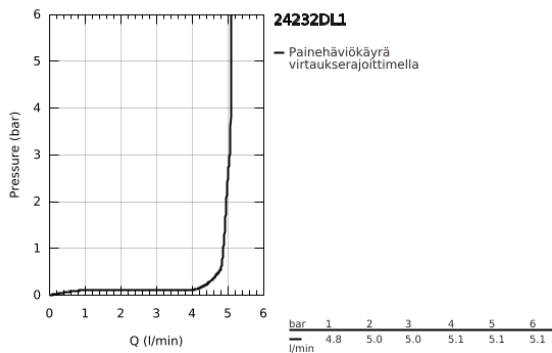

24 232 DL1 ESSENCE VIPUHANA PESUALTAALLE, DN 15 S-KOKO

TUOTESELOSTE

- Colour: Brushed Warm Sunset
- Yksi asennusreikä
- Metallikahva
- GROHE SilkMove 28 mm:n keraaminen säätöosa
- Lämpötilarajoin
- GROHE LongLife -viimeistely
- poresuutin 5.7l/min
- GROHE AquaGuide säädettävä poresuutin
- GROHE FastFixation Plus -asennusjärjestelmä
- Tasainen runko
- Joustavat liitosletkut