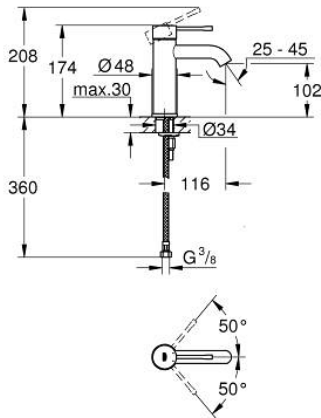

24 232 DL1 ESSENCE VIPUHANA PESUALTAALLE, DN 15 S-KOKO

TUOTESELOSTE

- Colour: Brushed Warm Sunset
- Yksi asennusreikä
- Metallikahva
- GROHE SilkMove 28 mm:n keraaminen säätöosa
- Lämpötilarajoin
- GROHE LongLife -viimeistely
- poresuutin 5.7l/min
- GROHE AquaGuide säädettävä poresuutin
- GROHE FastFixation Plus -asennusjärjestelmä
- Tasainen runko
- Joustavat liitosletkut

24 232 DL1 ESSENCE VIPUHANA PESUALTAALLE, DN 15 S-KOKO

VARAOSAT, helmikuuta 2022 – now

- 1: Kahva (Tilausno. 46917DL0)
 - 2: Asennusrengas (Tilausno. 46715000)
 - 3: Kasetti (Tilausno. 46580000)
 - 4: Poresuutin (Tilausno. 48270000)
 - 5: Täyttöputki (Tilausno. 48603DL0)
 - 6: Shank fastening assembly (Tilausno. 46645000)
 - 7: Asennustyökalu (Tilausno. 19017000)*
 - 8: Push-open venttiili pesualtaalle (Tilausno. 65807DL0)*
- * Erikoistarvikkeet