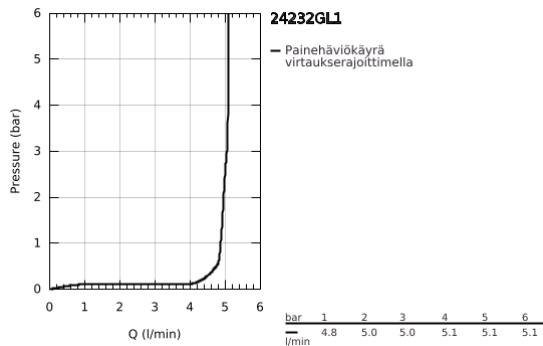

### TUOTESELOSTE

- Colour: Cool Sunrise
- Yksi asennusreikä
- Metallikahva
- GROHE SilkMove 28 mm:n keraaminen säätöosa
- Lämpötilarajoin
- GROHE LongLife -viimeistely
- poresuutin 5.7l/min
- GROHE AquaGuide säädettävä poresuutin
- GROHE FastFixation Plus -asennusjärjestelmä
- Tasainen runko
- Joustavat liitosletkut