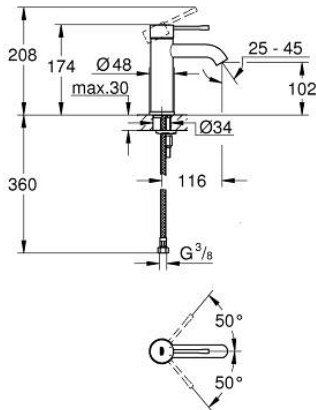

### TUOTESELOSTE

- Colour: Cool Sunrise
- Yksi asennusreikä
- Metallikahva
- GROHE SilkMove 28 mm:n keraaminen säätöosa
- Lämpötilarajoin
- GROHE LongLife -viimeistely
- poresuutin 5.7l/min
- GROHE AquaGuide säädettävä poresuutin
- GROHE FastFixation Plus -asennusjärjestelmä
- Tasainen runko
- Joustavat liitosletkut