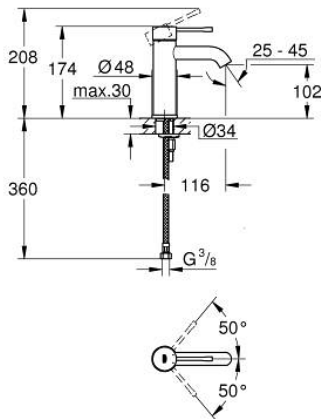

24 232 GN1 ESSENCE VIPUHANA PESUALTAALLE, DN 15 S-KOKO

TUOTESELOSTE

- Colour: Brushed Cool Sunrise
- Yksi asennusreikä
- Metallikahva
- GROHE SilkMove 28 mm:n keraaminen säätöosa
- Lämpötilarajoin
- GROHE LongLife -viimeistely
- GROHE EcoJoy - poresuutin 5.7l/min
- GROHE AquaGuide säädettävä poresuutin
- GROHE FastFixation Plus -asennusjärjestelmä
- Tasainen runko
- Joustavat liitosletkut

24 232 GN1 ESSENCE VIPUHANA PESUALTAALLE, DN 15 S-KOKO

VARAOSAT, helmikuuta 2022 – now

- 1: Kahva (Tilausno. 46917GN0)
 - 2: Asennusrengas (Tilausno. 46715000)
 - 3: Kasetti (Tilausno. 46580000)
 - 4: Poresuutin (Tilausno. 48270000)
 - 5: Täyttöputki (Tilausno. 48603GN0)
 - 6: Shank fastening assembly (Tilausno. 46645000)
 - 7: Asennustyökalu (Tilausno. 19017000)*
 - 8: Push-open venttiili pesualtaalle (Tilausno. 65807GN0)*
- * Erikoistarvikkeet