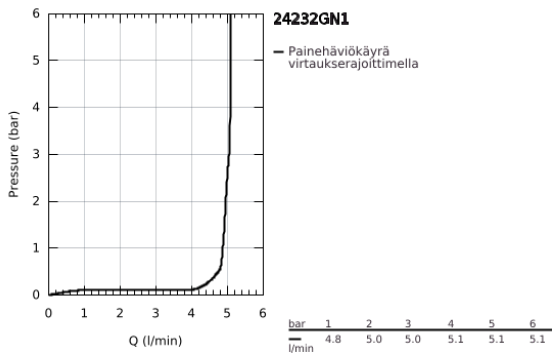

24 232 GN1 ESSENCE VIPUHANA PESUALTAALLE, DN 15 S-KOKO

TUOTESELOSTE

- Colour: Brushed Cool Sunrise
- Yksi asennusreikä
- Metallikahva
- GROHE SilkMove 28 mm:n keraaminen säätöosa
- Lämpötilarajoin
- GROHE LongLife -viimeistely
- GROHE EcoJoy - poresuutin 5.7l/min
- GROHE AquaGuide säädettävä poresuutin
- GROHE FastFixation Plus -asennusjärjestelmä
- Tasainen runko
- Joustavat liitosletkut