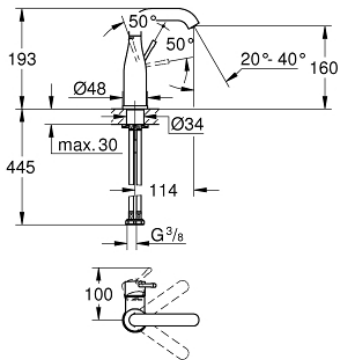

24 234 001 ESSENCE VIPUHANA PESUALTAALLE, DN 15
M-KOKO

TUOTESELOSTE

- Colour: chrome
- Yksi asennusreikä
- Metallikahva
- GROHE SilkMove 28 mm:n keraaminen säätöosa
- Lämpötilarajoin
- GROHE LongLife viimeistely
- GROHE EcoJoy - poresuutin 5.7l/min
- GROHE AquaGuide säädettävä poresuutin
- GROHE FastFixation Plus -asennusjärjestelmä
- Kiertyvä hana poresuuttimella ja stop-rajoittimella
- Tasainen runko
- Joustavat liitosletkut
- Vähimmäispaine 1,0 baaria
- Professional Edition

24 234 001 ESSENCE VIPUHANA PESUALTAALLE, DN 15 M-KOKO

VARAOSAT, helmikuuta 2022 – now

- 1: Kahva (Tilausno. 46919000)
- 2: Kasetti (Tilausno. 46580000)
- 3: screw ring (Tilausno. 48591000)
- 4: Juoksuputki (Tilausno. 13373000)
- 4.1: Poresuutin (Tilausno. 48270000)
- 4.2: Tiivisterengas (Tilausno. 0128500M)
- 4.3: Turvarengas (Tilausno. 4826600M)
- 5: Täyttöputki (Tilausno. 48603000)
- 6: Shank fastening assembly (Tilausno. 46645000)
- 7: Asennustyökalu (Tilausno. 19017000)*
- 8: Push-open venttiili pesualtaalle (Tilausno. 65807000)*