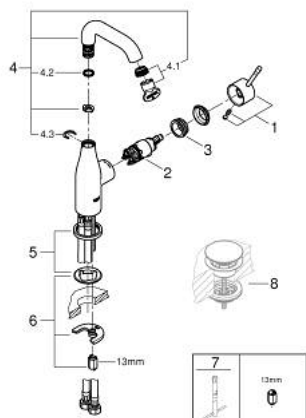

24 234 001 ESSENCE VIPUHANA PESUALTAALLE, DN 15
M-KOKO

TUOTESELOSTE

- Colour: chrome
- Yksi asennusreikä
- Metallikahva
- GROHE SilkMove 28 mm:n keraaminen säätöosa
- Lämpötilarajoin
- GROHE LongLife viimeistely
- GROHE EcoJoy - poresuutin 5.7l/min
- GROHE AquaGuide säädettävä poresuutin
- GROHE FastFixation Plus -asennusjärjestelmä
- Kiertyvä hana poresuuttimella ja stop-rajoittimella
- Tasainen runko
- Joustavat liitosletkut
- Vähimmäispaine 1,0 baaria
- Professional Edition

24 234 001 ESSENCE VIPUHANA PESUALTAALLE, DN 15 M-KOKO

VARAOSAT, helmikuuta 2022 – now

- 1: Kahva (Tilausno. 46919000)
- 2: Kasetti (Tilausno. 46580000)
- 3: screw ring (Tilausno. 48591000)
- 4: Juoksuputki (Tilausno. 13373000)
- 4.1: Poresuutin (Tilausno. 48270000)
- 4.2: Tiivisterengas (Tilausno. 0128500M)
- 4.3: Turvarengas (Tilausno. 4826600M)
- 5: Täyttöputki (Tilausno. 48603000)
- 6: Shank fastening assembly (Tilausno. 46645000)
- 7: Asennustyökalu (Tilausno. 19017000)*
- 8: Push-open venttiili pesualtaalle (Tilausno. 65807000)*