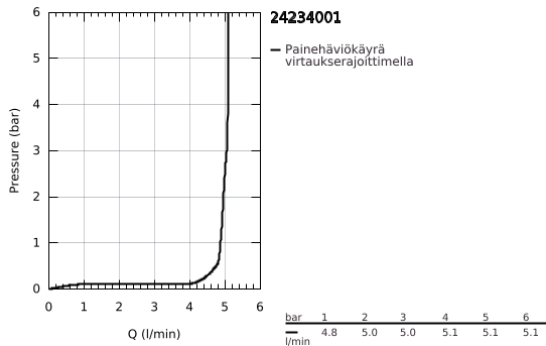

24 234 001 ESSENCE VIPUHANA PESUALTAALLE, DN 15
M-KOKO

TUOTESELOSTE

- Colour: chrome
- Yksi asennusreikä
- Metallikahva
- GROHE SilkMove 28 mm:n keraaminen säätöosa
- Lämpötilarajoin
- GROHE LongLife viimeistely
- GROHE EcoJoy - poresuutin 5.7l/min
- GROHE AquaGuide säädettävä poresuutin
- GROHE FastFixation Plus -asennusjärjestelmä
- Kiertyvä hana poresuuttimella ja stop-rajoittimella
- Tasainen runko
- Joustavat liitosletkut
- Vähimmäispaine 1,0 baaria
- Professional Edition