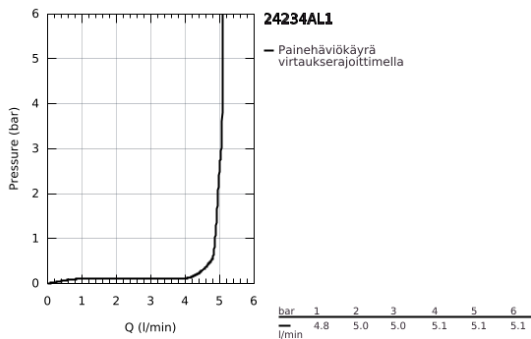

### TUOTESELOSTE

- Colour: Brushed Hard Graphite
- Yksi asennusreikä
- Metallikahva
- GROHE SilkMove 28 mm:n keraaminen säätöosa
- Lämpötilarajoin
- GROHE LongLife -viimeistely
- GROHE EcoJoy - poresuutin 5.7l/min
- GROHE AquaGuide säädettävä poresuutin
- GROHE FastFixation Plus -asennusjärjestelmä
- Kiertyvä hana poresuuttimella ja stop-rajoittimella
- Tasainen runko
- Joustavat liitosletkut
- Vähimmäispaine 1,0 baaria
- Professional Edition