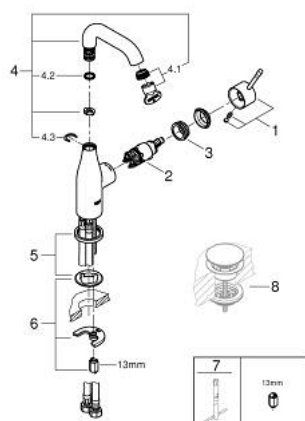

### TUOTESELOSTE

- Colour: Brushed Hard Graphite
- Yksi asennusreikä
- Metallikahva
- GROHE SilkMove 28 mm:n keraaminen säätöosa
- Lämpötilarajoin
- GROHE LongLife -viimeistely
- GROHE EcoJoy - poresuutin 5.7l/min
- GROHE AquaGuide säädettävä poresuutin
- GROHE FastFixation Plus -asennusjärjestelmä
- Kiertyvä hana poresuuttimella ja stop-rajoittimella
- Tasainen runko
- Joustavat liitosletkut
- Vähimmäispaine 1,0 baaria
- Professional Edition

### VARAOSAT, helmikuuta 2022 – now

- 1: Kahva (Tilausno. 46919AL0)
- 2: Kasetti (Tilausno. 46580000)
- 3: screw ring (Tilausno. 48591000)
- 4: Juoksuputki (Tilausno. 13373AL0)
- 4.1: Poresuutin (Tilausno. 48270000)
- 4.2: Tiivisterengas (Tilausno. 0128500M)
- 4.3: Turvarengas (Tilausno. 4826600M)
- 5: Täyttöputki (Tilausno. 48603AL0)
- 6: Shank fastening assembly (Tilausno. 46645000)
- 7: Asennustyökalu (Tilausno. 19017000)\*
- 8: Push-open venttiili pesualtaalle (Tilausno. 65807AL0)\*