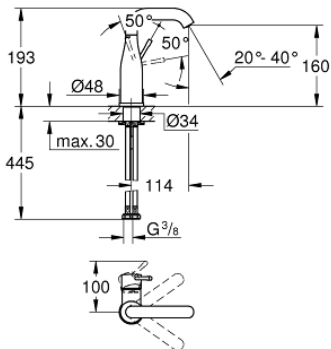

### TUOTESELOSTE

- Colour: Brushed Hard Graphite
- Yksi asennusreikä
- Metallikahva
- GROHE SilkMove 28 mm:n keraaminen säätöosa
- Lämpötilarajoin
- GROHE LongLife -viimeistely
- GROHE EcoJoy - poresuutin 5.7l/min
- GROHE AquaGuide säädettävä poresuutin
- GROHE FastFixation Plus -asennusjärjestelmä
- Kiertyvä hana poresuuttimella ja stop-rajoittimella
- Tasainen runko
- Joustavat liitosletkut
- Vähimmäispaine 1,0 baaria
- Professional Edition