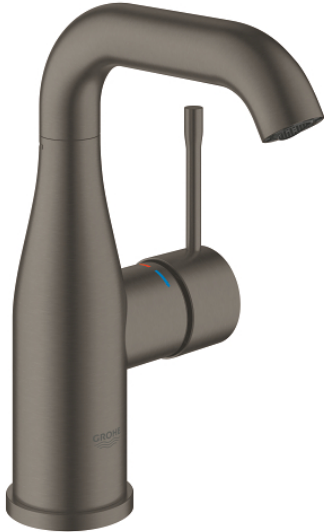

## 24 234 AL1 ESSENCE VIPUHANA PESUALTAALLE, DN 15 M-KOKO

### TUOTESELOSTE

- Colour: Brushed Hard Graphite
- Yksi asennusreikä
- Metallikahva
- GROHE SilkMove 28 mm:n keraaminen säätöosa
- Lämpötilarajoin
- GROHE LongLife -viimeistely
- GROHE EcoJoy - poresuutin 5.7l/min
- GROHE AquaGuide säädettävä poresuutin
- GROHE FastFixation Plus -asennusjärjestelmä
- Kiertyvä hana poresuuttimella ja stop-rajoittimella
- Tasainen runko
- Joustavat liitosletkut
- Vähimmäispaine 1,0 baaria
- Professional Edition