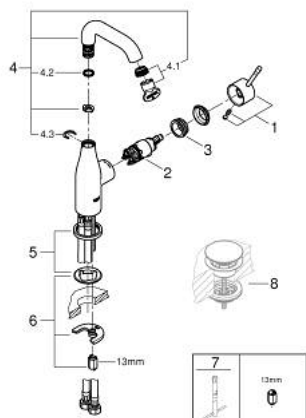

24 234 DL1 ESSENCE VIPUHANA PESUALTAALLE, DN 15 M-KOKO

VARAOSAT, helmikuuta 2022 – now

- 1: Kahva (Tilausno. 46919DL0)
- 2: Kasetti (Tilausno. 46580000)
- 3: screw ring (Tilausno. 48591000)
- 4: Juoksuputki (Tilausno. 13373DL0)
- 4.1: Poresuutin (Tilausno. 48270000)
- 4.2: Tiivisterengas (Tilausno. 0128500M)
- 4.3: Turvarengas (Tilausno. 4826600M)
- 5: Täyttöputki (Tilausno. 48603DL0)
- 6: Shank fastening assembly (Tilausno. 46645000)
- 7: Asennustyökalu (Tilausno. 19017000)*
- 8: Push-open venttiili pesualtaalle (Tilausno. 65807DL0)*

* Erikoistarvikkeet