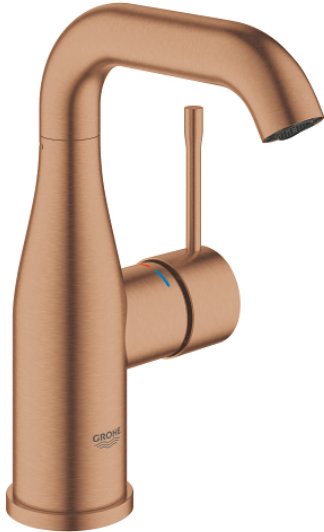

## 24 234 DL1 ESSENCE VIPUHANA PESUALTAALLE, DN 15 M-KOKO

### TUOTESELOSTE

- Colour: Brushed Warm Sunset
- Yksi asennusreikä
- Metallikahva
- GROHE SilkMove 28 mm:n keraaminen säätöosa
- Lämpötilarajoin
- GROHE LongLife -viimeistely
- poresuutin 5.7l/min
- GROHE AquaGuide säädettävä poresuutin
- GROHE FastFixation Plus -asennusjärjestelmä
- Kiertyvä hana poresuuttimella ja stop-rajoittimella
- Tasainen runko
- Joustavat liitosletkut
- Vähimmäispaine 1,0 baaria
- Professional Edition