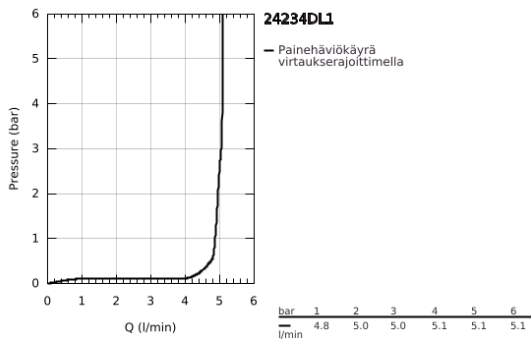

### TUOTESELOSTE

- Colour: Brushed Warm Sunset
- Yksi asennusreikä
- Metallikahva
- GROHE SilkMove 28 mm:n keraaminen säätöosa
- Lämpötilarajoin
- GROHE LongLife -viimeistely
- poresuutin 5.7l/min
- GROHE AquaGuide säädettävä poresuutin
- GROHE FastFixation Plus -asennusjärjestelmä
- Kiertyvä hana poresuuttimella ja stop-rajoittimella
- Tasainen runko
- Joustavat liitosletkut
- Vähimmäispaine 1,0 baaria
- Professional Edition