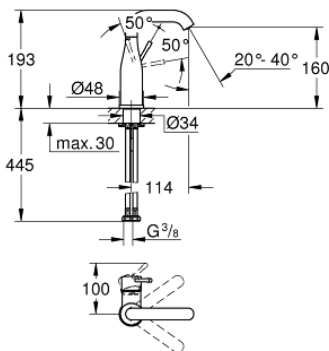

### TUOTESELOSTE

- Colour: Brushed Warm Sunset
- Yksi asennusreikä
- Metallikahva
- GROHE SilkMove 28 mm:n keraaminen säätöosa
- Lämpötilarajoin
- GROHE LongLife -viimeistely
- poresuutin 5.7l/min
- GROHE AquaGuide säädettävä poresuutin
- GROHE FastFixation Plus -asennusjärjestelmä
- Kiertyvä hana poresuuttimella ja stop-rajoittimella
- Tasainen runko
- Joustavat liitosletkut
- Vähimmäispaine 1,0 baaria
- Professional Edition