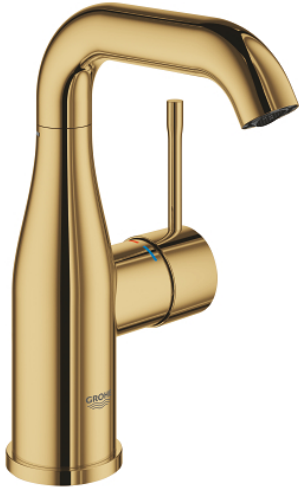

24 234 GL1 ESSENCE VIPUHANA PESUALTAALLE, DN 15 M-KOKO

TUOTESELOSTE

- Colour: Cool Sunrise
- Yksi asennusreikä
- Metallikahva
- GROHE SilkMove 28 mm:n keraaminen säätöosa
- Lämpötilarajoin
- GROHE LongLife -viimeistely
- GROHE EcoJoy - poresuutin 5.7l/min
- GROHE AquaGuide säädettävä poresuutin
- GROHE FastFixation Plus -asennusjärjestelmä
- Kiertyvä hana poresuuttimella ja stop-rajoittimella
- Tasainen runko
- Joustavat liitosletkut
- Vähimmäispaine 1,0 baaria
- Professional Edition

24 234 GL1 ESSENCE VIPUHANA PESUALTAALLE, DN 15 M-KOKO

VARAOSAT, helmikuuta 2022 – now

- 1: Kahva (Tilausno. 46919GL0)
- 2: Kasetti (Tilausno. 46580000)
- 3: screw ring (Tilausno. 48591000)
- 4: Juoksuputki (Tilausno. 13373GL0)
- 4.1: Poresuutin (Tilausno. 48270000)
- 4.2: Tiivisterengas (Tilausno. 0128500M)
- 4.3: Turvarengas (Tilausno. 4826600M)
- 5: Täyttöputki (Tilausno. 48603GL0)
- 6: Shank fastening assembly (Tilausno. 46645000)
- 7: Asennustyökalu (Tilausno. 19017000)*
- 8: Push-open venttiili pesualtaalle (Tilausno. 65807GL0)*