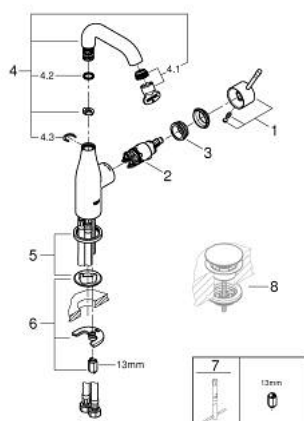

24 234 GL1 ESSENCE VIPUHANA PESUALTAALLE, DN 15 M-KOKO

TUOTESELOSTE

- Colour: Cool Sunrise
- Yksi asennusreikä
- Metallikahva
- GROHE SilkMove 28 mm:n keraaminen säätöosa
- Lämpötilarajoin
- GROHE LongLife -viimeistely
- GROHE EcoJoy - poresuutin 5.7l/min
- GROHE AquaGuide säädettävä poresuutin
- GROHE FastFixation Plus -asennusjärjestelmä
- Kiertyvä hana poresuuttimella ja stop-rajoittimella
- Tasainen runko
- Joustavat liitosletkut
- Vähimmäispaine 1,0 baaria
- Professional Edition

24 234 GL1 ESSENCE VIPUHANA PESUALTAALLE, DN 15 M-KOKO

VARAOSAT, helmikuuta 2022 – now

- 1: Kahva (Tilausno. 46919GL0)
- 2: Kasetti (Tilausno. 46580000)
- 3: screw ring (Tilausno. 48591000)
- 4: Juoksuputki (Tilausno. 13373GL0)
- 4.1: Poresuutin (Tilausno. 48270000)
- 4.2: Tiivisterengas (Tilausno. 0128500M)
- 4.3: Turvarengas (Tilausno. 4826600M)
- 5: Täyttöputki (Tilausno. 48603GL0)
- 6: Shank fastening assembly (Tilausno. 46645000)
- 7: Asennustyökalu (Tilausno. 19017000)*
- 8: Push-open venttiili pesualtaalle (Tilausno. 65807GL0)*