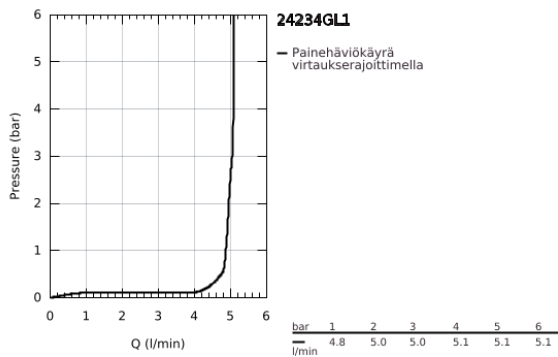

24 234 GL1 ESSENCE VIPUHANA PESUALTAALLE, DN 15 M-KOKO

TUOTESELOSTE

- Colour: Cool Sunrise
- Yksi asennusreikä
- Metallikahva
- GROHE SilkMove 28 mm:n keraaminen säätöosa
- Lämpötilarajoin
- GROHE LongLife -viimeistely
- GROHE EcoJoy - poresuutin 5.7l/min
- GROHE AquaGuide säädettävä poresuutin
- GROHE FastFixation Plus -asennusjärjestelmä
- Kiertyvä hana poresuuttimella ja stop-rajoittimella
- Tasainen runko
- Joustavat liitosletkut
- Vähimmäispaine 1,0 baaria
- Professional Edition