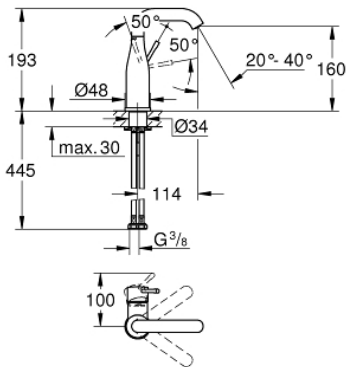

24 234 GL1 ESSENCE VIPUHANA PESUALTAALLE, DN 15 M-KOKO

TUOTESELOSTE

- Colour: Cool Sunrise
- Yksi asennusreikä
- Metallikahva
- GROHE SilkMove 28 mm:n keraaminen säätöosa
- Lämpötilarajoin
- GROHE LongLife -viimeistely
- GROHE EcoJoy - poresuutin 5.7l/min
- GROHE AquaGuide säädettävä poresuutin
- GROHE FastFixation Plus -asennusjärjestelmä
- Kiertyvä hana poresuuttimella ja stop-rajoittimella
- Tasainen runko
- Joustavat liitosletkut
- Vähimmäispaine 1,0 baaria
- Professional Edition

24 234 GL1 ESSENCE VIPUHANA PESUALTAALLE, DN 15 M-KOKO

VARAOSAT, helmikuuta 2022 – now

- 1: Kahva (Tilausno. 46919GL0)
- 2: Kasetti (Tilausno. 46580000)
- 3: screw ring (Tilausno. 48591000)
- 4: Juoksuputki (Tilausno. 13373GL0)
- 4.1: Poresuutin (Tilausno. 48270000)
- 4.2: Tiivisterengas (Tilausno. 0128500M)
- 4.3: Turvarengas (Tilausno. 4826600M)
- 5: Täyttöputki (Tilausno. 48603GL0)
- 6: Shank fastening assembly (Tilausno. 46645000)
- 7: Asennustyökalu (Tilausno. 19017000)*
- 8: Push-open venttiili pesualtaalle (Tilausno. 65807GL0)*