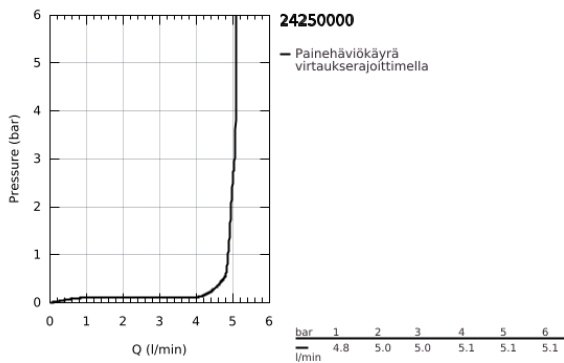

24 250 000 EUROSMART VIPUHANA PESUALTAALLE, DN 15 M-KOKO

TUOTESELOSTE

- Colour: chrome
- Yksi asennusreikä
- Metallikahva
- GROHE SilkMove 28 mm:n keraaminen säätöosa
- Säädettävä virtaaman rajoitus
- Lämpötilarajoin
- GROHE LongLife viimeistely
- poresuutin 5.7l/min
- eristetyt lyijy- ja nikkelivapaat vesireitit
- GROHE FastFixation -nopea asennus
- Tasainen runko
- Joustavat liitosletkut
- Professional Edition