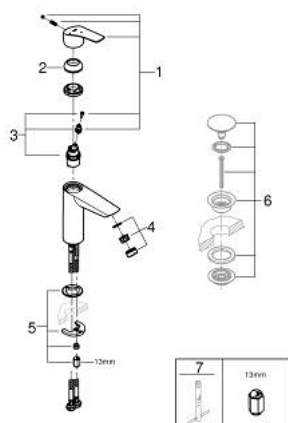

24 250 000 EUROSMART VIPUHANA PESUALTAALLE, DN 15 M-KOKO

TUOTESELOSTE

- Colour: chrome
- Yksi asennusreikä
- Metallikahva
- GROHE SilkMove 28 mm:n keraaminen säätöosa
- Säädettävä virtaaman rajoitus
- Lämpötilarajoin
- GROHE LongLife viimeistely
- poresuutin 5.7l/min
- eristetyt lyijy- ja nikkelivapaat vesireitit
- GROHE FastFixation -nopea asennus
- Tasainen runko
- Joustavat liitosletkut
- Professional Edition

24 250 000 EUROSMART VIPUHANA PESUALTAALLE, DN 15 M-KOKO

VARAOSAT, maaliskuuta 2021 – now

- 1: Kahva (Tilausno. 48551000)
 - 2: Kansi (Tilausno. 46116000)
 - 3: Kasetti (Tilausno. 48518000)
 - 4: Poresuutin (Tilausno. 48159000)
 - 5: Shank fastening assembly (Tilausno. 46645000)
 - 6: Push-open venttiili pesualtaalle (Tilausno. 65807000)*
 - 7: Asennustyökalu (Tilausno. 19017000)*
- * Erikoistarvikkeet