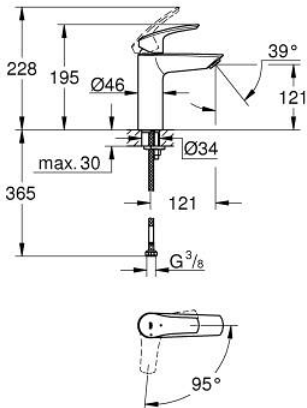

24 250 000 EUROSMART VIPUHANA PESUALTAALLE, DN 15 M-KOKO

TUOTESELOSTE

- Colour: chrome
- Yksi asennusreikä
- Metallikahva
- GROHE SilkMove 28 mm:n keraaminen säätöosa
- Säädettävä virtaaman rajoitus
- Lämpötilarajoin
- GROHE LongLife viimeistely
- poresuutin 5.7l/min
- eristetyt lyijy- ja nikkelivapaat vesireitit
- GROHE FastFixation -nopea asennus
- Tasainen runko
- Joustavat liitosletkut
- Professional Edition

24 250 000 EUROSMART VIPUHANA PESUALTAALLE, DN 15 M-KOKO

VARAOSAT, maaliskuuta 2021 – now

- 1: Kahva (Tilausno. 48551000)
 - 2: Kansi (Tilausno. 46116000)
 - 3: Kasetti (Tilausno. 48518000)
 - 4: Poresuutin (Tilausno. 48159000)
 - 5: Shank fastening assembly (Tilausno. 46645000)
 - 6: Push-open venttiili pesualtaalle (Tilausno. 65807000)*
 - 7: Asennustyökalu (Tilausno. 19017000)*
- * Erikoistarvikkeet