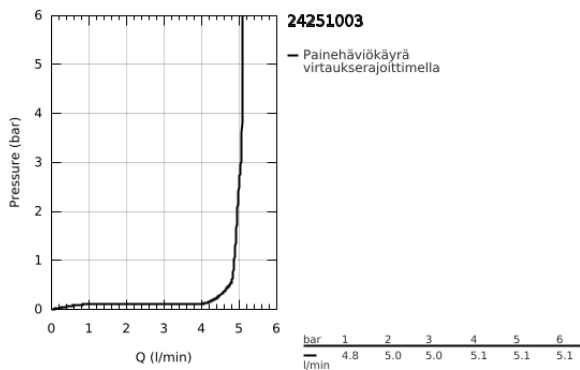

24 251 003 EUROSMART VIPUHANA PESUALTAALLE, DN 15 M-KOKO

TUOTESELOSTE

- Colour: chrome
- Yksi asennusreikä
- Metallikahva
- GROHE SilkMove 28 mm:n keraaminen säätöosa
- Säädettävä virtaaman rajoitus
- Lämpötilarajoin
- GROHE LongLife viimeistely
- poresuutin 5.7l/min
- eristetyt lyijy- ja nikkelivapaat vesireitit
- GROHE FastFixation -nopea asennus
- Tasainen runko
- Joustavat liitosletkut
- Professional Edition