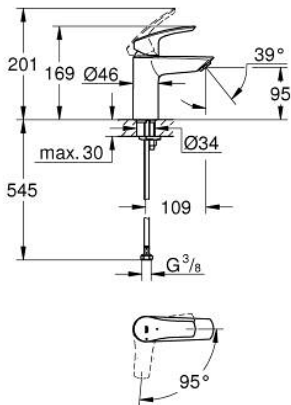

24 251 003 EUROSMART VIPUHANA PESUALTAALLE, DN 15 M-KOKO

TUOTESELOSTE

- Colour: chrome
- Yksi asennusreikä
- Metallikahva
- GROHE SilkMove 28 mm:n keraaminen säätöosa
- Säädettävä virtaaman rajoitus
- Lämpötilarajoin
- GROHE LongLife viimeistely
- poresuutin 5.7l/min
- eristetyt lyijy- ja nikkelivapaat vesireitit
- GROHE FastFixation -nopea asennus
- Tasainen runko
- Joustavat liitosletkut
- Professional Edition

24 251 003 **EUROSMART VIPUHANA PESUALTAALLE, DN 15**
M-KOKO

VARAOSAT, maaliskuuta 2021 – now

- 1: Kahva (Tilausno. 48551000)
 - 2: Kansi (Tilausno. 46116000)
 - 3: Kasetti (Tilausno. 48518000)
 - 4: Poresuutin (Tilausno. 48159000)
 - 5: Shank fastening assembly (Tilausno. 46645000)
 - 6: Push-open venttiili pesualtaalle (Tilausno. 65807000)*
 - 7: Asennustyökalu (Tilausno. 19017000)*
- * Erikoistarvikkeet