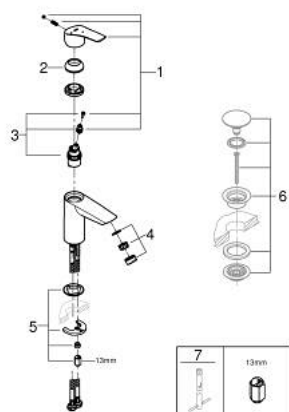

24 251 003 EUROSMART VIPUHANA PESUALTAALLE, DN 15 M-KOKO

TUOTESELOSTE

- Colour: chrome
- Yksi asennusreikä
- Metallikahva
- GROHE SilkMove 28 mm:n keraaminen säätöosa
- Säädettävä virtaaman rajoitus
- Lämpötilarajoin
- GROHE LongLife viimeistely
- poresuutin 5.7l/min
- eristetyt lyijy- ja nikkelivapaat vesireitit
- GROHE FastFixation -nopea asennus
- Tasainen runko
- Joustavat liitosletkut
- Professional Edition

24 251 003 **EUROSMART VIPUHANA PESUALTAALLE, DN 15**
M-KOKO

VARAOSAT, maaliskuuta 2021 – now

- 1: Kahva (Tilausno. 48551000)
 - 2: Kansi (Tilausno. 46116000)
 - 3: Kasetti (Tilausno. 48518000)
 - 4: Poresuutin (Tilausno. 48159000)
 - 5: Shank fastening assembly (Tilausno. 46645000)
 - 6: Push-open venttiili pesualtaalle (Tilausno. 65807000)*
 - 7: Asennustyökalu (Tilausno. 19017000)*
- * Erikoistarvikkeet