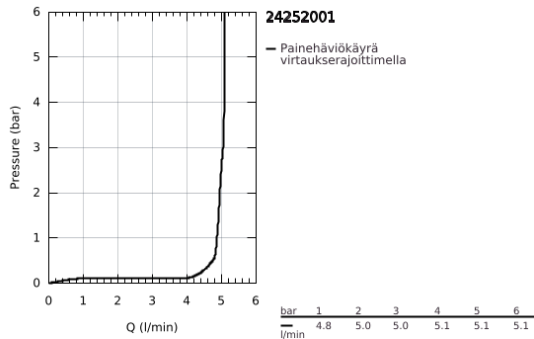

24 252 001 LINEARE VIPUHANA PESUALTAALLE, DN 15 XL-KOKO

TUOTESELOSTE

- Colour: chrome
- Yksi asennusreikä
- Metallikahva
- Erillisille pesualtaille
- GROHE SilkMove 28 mm:n keraaminen säätöosa
- Lämpötilarajoin
- GROHE LongLife viimeistely
- GROHE EcoJoy-teknologia pienempään vedenkulutukseen ja täydelliseen suihkuun
- GROHE SpeedClean-poresuutin 5,7 l/min
- GROHE FastFixation Plus -pika-asennusjärjestelmä
- Tasainen runko
- Joustavat liitosletkut
- Vähimmäispaine 1,0 baaria