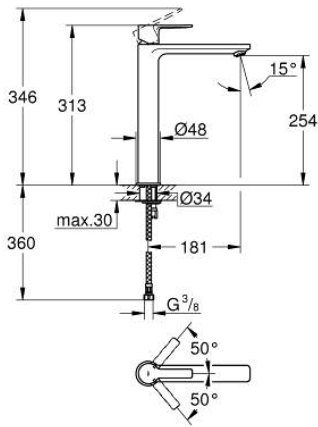

24 252 001 LINEARE VIPUHANA PESUALTAALLE, DN 15 XL-KOKO

TUOTESELOSTE

- Colour: chrome
- Yksi asennusreikä
- Metallikahva
- Erillisille pesualtaille
- GROHE SilkMove 28 mm:n keraaminen säätöosa
- Lämpötilarajoin
- GROHE LongLife viimeistely
- GROHE EcoJoy-teknologia pienempään vedenkulutukseen ja täydelliseen suihkuun
- GROHE SpeedClean-poresuutin 5,7 l/min
- GROHE FastFixation Plus -pika-asennusjärjestelmä
- Tasainen runko
- Joustavat liitosletkut
- Vähimmäispaine 1,0 baaria

24 252 001 LINEARE VIPUHANA PESUALTAALLE, DN 15 XL-KOKO

VARAOSAT, maaliskuuta 2021 – now

- 1: Kahva (Tilausno. 46980000)
- 2: Kansi (Tilausno. 46581000)
- 3: Asennusrenkas (Tilausno. 07419000)
- 4: Kasetti (Tilausno. 46580000)
- 5: Poresuutin (Tilausno. 48159000)
- 6: Shank fastening assembly (Tilausno. 46645000)
- 7: Asennustyökalu (Tilausno. 19017000)*