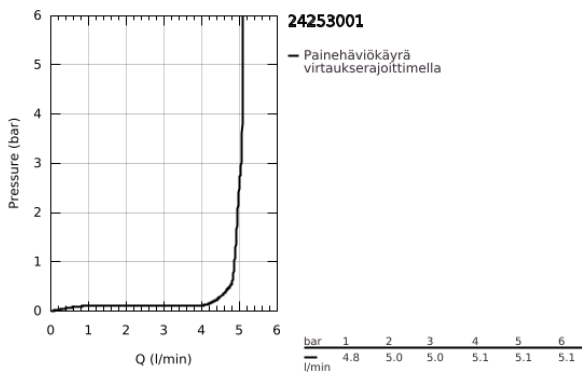

24 253 001 LINEARE VIPUHANA PESUALTAALLE, DN 15 S-KOKO

TUOTESELOSTE

- Colour: chrome
- Yksi asennusreikä
- Metallikahva
- GROHE SilkMove 28 mm:n keraaminen säätöosa
- Lämpötilarajoin
- GROHE LongLife viimeistely
- GROHE EcoJoy-teknologia pienempään vedenkulutukseen ja täydelliseen suihkuun
- GROHE SpeedClean-poresuutin 5,7 l/min
- GROHE FastFixation Plus -asennusjärjestelmä
- Sileä pinta pop-up pohjaventtiilillä
- Joustavat liitosletkut