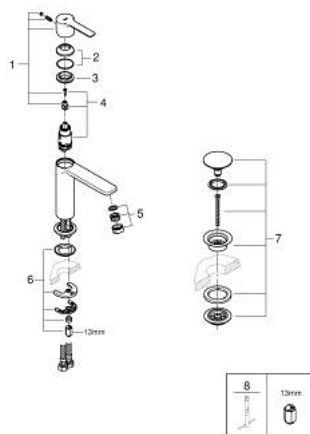

24 253 001 LINEARE VIPUHANA PESUALTAALLE, DN 15 S-KOKO

TUOTESELOSTE

- Colour: chrome
- Yksi asennusreikä
- Metallikahva
- GROHE SilkMove 28 mm:n keraaminen säätöosa
- Lämpötilarajoin
- GROHE LongLife viimeistely
- GROHE EcoJoy-teknologia pienempään vedenkulutukseen ja täydelliseen suihkuun
- GROHE SpeedClean-poresuutin 5,7 l/min
- GROHE FastFixation Plus -asennusjärjestelmä
- Sileä pinta pop-up pohjaventtiilillä
- Joustavat liitosletkut

24 253 001 LINEARE VIPUHANA PESUALTAALLE, DN 15
S-KOKO

VARAOSAT, maaliskuuta 2021 – now

- 1: Kahva (Tilausno. 46980000)
 - 2: Kansi (Tilausno. 46581000)
 - 3: Asennusrenkas (Tilausno. 07419000)
 - 4: Kasetti (Tilausno. 46580000)
 - 5: Poresuutin (Tilausno. 48159000)
 - 6: Shank fastening assembly (Tilausno. 46645000)
 - 7: Push-open venttiili pesualtaalle (Tilausno. 65807000)
 - 8: Asennustyökalu (Tilausno. 19017000)*
- * Erikoistarvikkeet