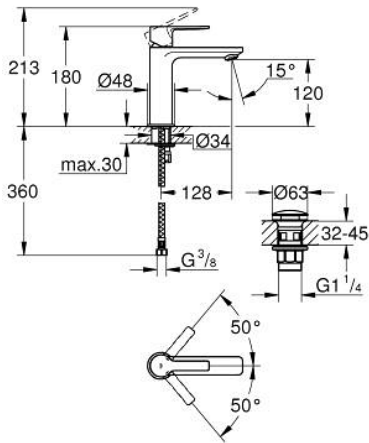

24 253 001 LINEARE VIPUHANA PESUALTAALLE, DN 15 S-KOKO

TUOTESELOSTE

- Colour: chrome
- Yksi asennusreikä
- Metallikahva
- GROHE SilkMove 28 mm:n keraaminen säätöosa
- Lämpötilarajoin
- GROHE LongLife viimeistely
- GROHE EcoJoy-teknologia pienempään vedenkulutukseen ja täydelliseen suihkuun
- GROHE SpeedClean-poresuutin 5,7 l/min
- GROHE FastFixation Plus -asennusjärjestelmä
- Sileä pinta pop-up pohjaventtiilillä
- Joustavat liitosletkut

24 253 001 LINEARE VIPUHANA PESUALTAALLE, DN 15
S-KOKO

VARAOSAT, maaliskuuta 2021 – now

- 1: Kahva (Tilausno. 46980000)
 - 2: Kansi (Tilausno. 46581000)
 - 3: Asennusrenkas (Tilausno. 07419000)
 - 4: Kasetti (Tilausno. 46580000)
 - 5: Poresuutin (Tilausno. 48159000)
 - 6: Shank fastening assembly (Tilausno. 46645000)
 - 7: Push-open venttiili pesualtaalle (Tilausno. 65807000)
 - 8: Asennustyökalu (Tilausno. 19017000)*
- * Erikoistarvikkeet