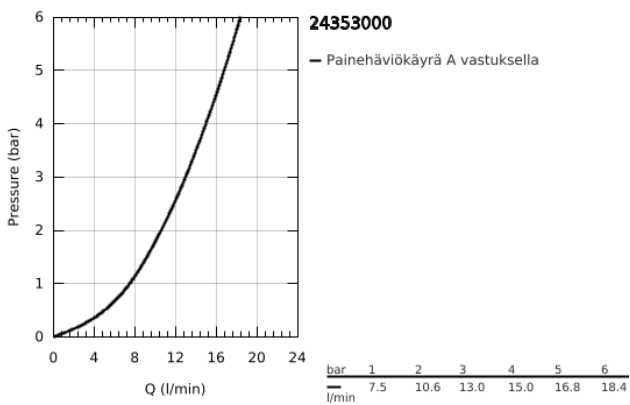

24 353 000 ATRIO KAKSIOTEHANA PESUISTUIMEEN, DN 15

TUOTESELOSTE

- Colour: chrome
- keraamiset sulut (CarboDur) 1/2", 90°
- GROHE LongLife viimeistely
- Pika-asennusjärjestelmä
- pallonivelporesuutin
- bow spout
- Vipupohjajaventtiili 1 1/4"
- Joustavat liitosletkut
- ristikahvalla
- Mukana kahdet erilaiset peitelevykorkit hanoihin. Toiset ovat merkinnöillä "H" (hot) ja "C" (cold) ja toiset ovat ilman merkintöjä

24 353 000 ATRIO KAKSIOTEHANA PESUISTUIMEEN, DN 15

	6.2	180mm
	8	350mm

VARAOSAT, lokakuuta 2021 – now

- 1: Cross handles (Tilausno. 14215000)
- 2: Keraaminen sulku 1/2" (Tilausno. 45883000)
- 2.1: O-rengas Ø 18,2 x Ø 1,7 (Tilausno. 0392400M)
- 3: Pop-up rod (Tilausno. 65196000)
- 4: Poresuutin (Tilausno. 06574000)
- 5: Akselin kiinnityssarja (Tilausno. 48409000)
- 6: Viemärlaitteet 1 1/4" (Tilausno. 28910000)
- 6.1: Tulppa (Tilausno. 07182000)
- 6.2: Epäkeskotanko (Tilausno. 07052000)
- 7: Keraaminen sulku 1/2" (Tilausno. 45882000)
- 7.1: O-rengas Ø 18,2 x Ø 1,7 (Tilausno. 0392400M)
- 8: Epäkeskotanko (Tilausno. 07341000)*