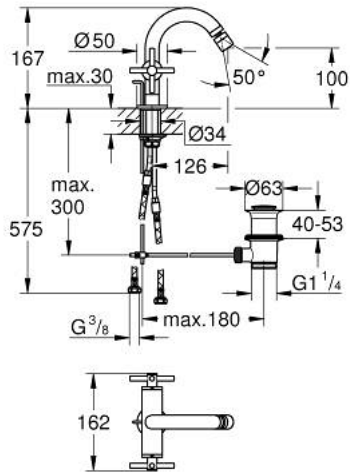

24 353 000 ATRIO KAKSIOTEHANA PESUISTUIMEEN, DN 15

TUOTESELOSTE

- Colour: chrome
- keraamiset sulut (CarboDur) 1/2", 90°
- GROHE LongLife viimeistely
- Pika-asennusjärjestelmä
- pallonivelporesuutin
- bow spout
- Vipupohjajaventtiili 1 1/4"
- Joustavat liitosletkut
- ristikahvalla
- Mukana kahdet erilaiset peitelevykorkit hanoihin. Toiset ovat merkinnöillä "H" (hot) ja "C" (cold) ja toiset ovat ilman merkintöjä

24 353 000 ATRIO KAKSIOTEHANA PESUISTUIMEEN, DN 15

	6.2	180mm
	8	350mm

VARAOSAT, lokakuuta 2021 – now

- 1: Cross handles (Tilausno. 14215000)
- 2: Keraaminen sulku 1/2" (Tilausno. 45883000)
- 2.1: O-rengas Ø 18,2 x Ø 1,7 (Tilausno. 0392400M)
- 3: Pop-up rod (Tilausno. 65196000)
- 4: Poresuutin (Tilausno. 06574000)
- 5: Akselin kiinnityssarja (Tilausno. 48409000)
- 6: Viemärlaitteet 1 1/4" (Tilausno. 28910000)
- 6.1: Tulppa (Tilausno. 07182000)
- 6.2: Epäkeskotanko (Tilausno. 07052000)
- 7: Keraaminen sulku 1/2" (Tilausno. 45882000)
- 7.1: O-rengas Ø 18,2 x Ø 1,7 (Tilausno. 0392400M)
- 8: Epäkeskotanko (Tilausno. 07341000)*