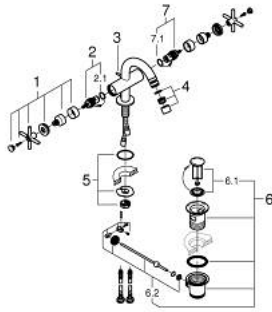

24 353 000 ATRIO KAKSIOTEHANA PESUISTUIMEEN, DN 15

TUOTESELOSTE

- Colour: chrome
- keraamiset sulut (CarboDur) 1/2", 90°
- GROHE LongLife viimeistely
- Pika-asennusjärjestelmä
- pallonivelporesuutin
- bow spout
- Vipupohjajaventtiili 1 1/4"
- Joustavat liitosletkut
- ristikahvalla
- Mukana kahdet erilaiset peitelevykorkit hanoihin. Toiset ovat merkinnöillä "H" (hot) ja "C" (cold) ja toiset ovat ilman merkintöjä

24 353 000 ATRIO KAKSIOTEHANA PESUISTUIMEEN, DN 15

	6.2	180mm
	8	350mm

VARAOSAT, lokakuuta 2021 – now

- 1: Cross handles (Tilausno. 14215000)
- 2: Keraaminen sulku 1/2" (Tilausno. 45883000)
- 2.1: O-rengas Ø 18,2 x Ø 1,7 (Tilausno. 0392400M)
- 3: Pop-up rod (Tilausno. 65196000)
- 4: Poresuutin (Tilausno. 06574000)
- 5: Akselin kiinnityssarja (Tilausno. 48409000)
- 6: Viemärlaitteet 1 1/4" (Tilausno. 28910000)
- 6.1: Tulppa (Tilausno. 07182000)
- 6.2: Epäkeskotanko (Tilausno. 07052000)
- 7: Keraaminen sulku 1/2" (Tilausno. 45882000)
- 7.1: O-rengas Ø 18,2 x Ø 1,7 (Tilausno. 0392400M)
- 8: Epäkeskotanko (Tilausno. 07341000)*