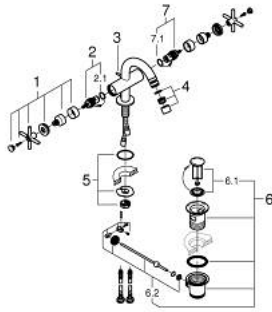

24 353 AL0 ATRIO KAKSIOTEHANA PESUISTUIMEEN, DN 15

TUOTESELOSTE

- Colour: Brushed Hard Graphite
- keraamiset sulut (CarboDur) 1/2", 90°
- GROHE LongLife -viimeistely
- Pika-asennusjärjestelmä
- pallonivelporesuutin
- bow spout
- Vipupohjaventtiili 1 1/4"
- Joustavat liitosletkut
- ristikahvalla
- Mukana kahdet erilaiset peitelevykorkit hanoihin. Toiset ovat merkinnöillä "H" (hot) ja "C" (cold) ja toiset ovat ilman merkintöjä

24 353 AL0 ATRIO KAKSIOTEHANA PESUISTUIMEEN, DN 15

	6.2	180mm
	8	350mm

VARAOSAT, lokakuuta 2021 – now

- 1: Cross handles (Tilausno. 14215AL0)
- 2: Keraaminen sulku 1/2" (Tilausno. 45883000)
- 2.1: O-rengas Ø 18,2 x Ø 1,7 (Tilausno. 0392400M)
- 3: Pop-up rod (Tilausno. 65196AL0)
- 4: Poresuutin (Tilausno. 06574AL0)
- 5: Akselin kiinnityssarja (Tilausno. 48409000)
- 6: Viemärlaitteet 1 1/4" (Tilausno. 28910AL0)
- 6.1: Tulppa (Tilausno. 07182AL0)
- 6.2: Epäkeskotanko (Tilausno. 07052000)
- 7: Keraaminen sulku 1/2" (Tilausno. 45882000)
- 7.1: O-rengas Ø 18,2 x Ø 1,7 (Tilausno. 0392400M)
- 8: Epäkeskotanko (Tilausno. 07341000)*