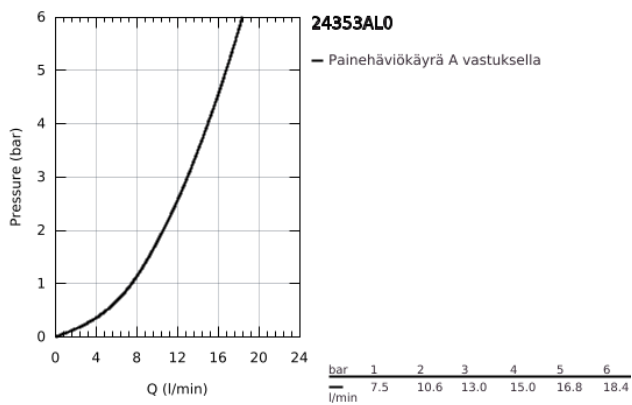

24 353 AL0 ATRIO KAKSIOTEHANA PESUISTUIMEEN, DN 15

TUOTESELOSTE

- Colour: Brushed Hard Graphite
- keraamiset sulut (CarboDur) 1/2", 90°
- GROHE LongLife -viimeistely
- Pika-asennusjärjestelmä
- pallonivelporesuutin
- bow spout
- Vipupohjaventtiili 1 1/4"
- Joustavat liitosletkut
- ristikahvalla
- Mukana kahdet erilaiset peitelevykorkit hanoihin. Toiset ovat merkinnöillä "H" (hot) ja "C" (cold) ja toiset ovat ilman merkintöjä

24 353 AL0 ATRIO KAKSIOTEHANA PESUISTUIMEEN, DN 15

	6.2	180mm
	8	350mm

VARAOSAT, lokakuuta 2021 – now

- 1: Cross handles (Tilausno. 14215AL0)
- 2: Keraaminen sulku 1/2" (Tilausno. 45883000)
- 2.1: O-rengas Ø 18,2 x Ø 1,7 (Tilausno. 0392400M)
- 3: Pop-up rod (Tilausno. 65196AL0)
- 4: Poresuutin (Tilausno. 06574AL0)
- 5: Akselin kiinnityssarja (Tilausno. 48409000)
- 6: Viemärlaitteet 1 1/4" (Tilausno. 28910AL0)
- 6.1: Tulppa (Tilausno. 07182AL0)
- 6.2: Epäkeskotanko (Tilausno. 07052000)
- 7: Keraaminen sulku 1/2" (Tilausno. 45882000)
- 7.1: O-rengas Ø 18,2 x Ø 1,7 (Tilausno. 0392400M)
- 8: Epäkeskotanko (Tilausno. 07341000)*