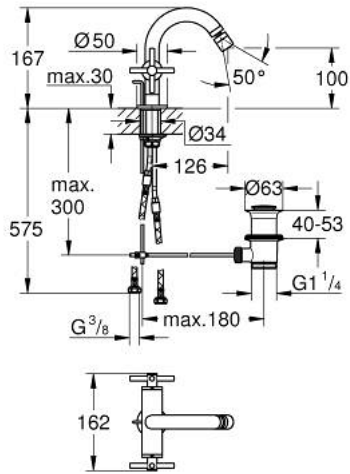

24 353 AL0 ATRIO KAKSIOTEHANA PESUISTUIMEEN, DN 15

TUOTESELOSTE

- Colour: Brushed Hard Graphite
- keraamiset sulut (CarboDur) 1/2", 90°
- GROHE LongLife -viimeistely
- Pika-asennusjärjestelmä
- pallonivelporesuutin
- bow spout
- Vipupohjaventtiili 1 1/4"
- Joustavat liitosletkut
- ristikahvalla
- Mukana kahdet erilaiset peitelevykorkit hanoihin. Toiset ovat merkinnöillä "H" (hot) ja "C" (cold) ja toiset ovat ilman merkintöjä

24 353 AL0 ATRIO KAKSIOTEHANA PESUISTUIMEEN, DN 15

	6.2	180mm
	8	350mm

VARAOSAT, lokakuuta 2021 – now

- 1: Cross handles (Tilausno. 14215AL0)
- 2: Keraaminen sulku 1/2" (Tilausno. 45883000)
- 2.1: O-rengas Ø 18,2 x Ø 1,7 (Tilausno. 0392400M)
- 3: Pop-up rod (Tilausno. 65196AL0)
- 4: Poresuutin (Tilausno. 06574AL0)
- 5: Akselin kiinnityssarja (Tilausno. 48409000)
- 6: Viemärlaitteet 1 1/4" (Tilausno. 28910AL0)
- 6.1: Tulppa (Tilausno. 07182AL0)
- 6.2: Epäkeskotanko (Tilausno. 07052000)
- 7: Keraaminen sulku 1/2" (Tilausno. 45882000)
- 7.1: O-rengas Ø 18,2 x Ø 1,7 (Tilausno. 0392400M)
- 8: Epäkeskotanko (Tilausno. 07341000)*