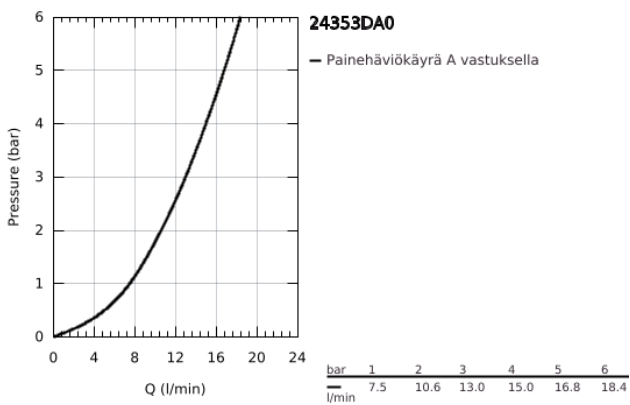

24 353 DA0 ATRIO KAKSIOTEHANA PESUISTUIMEEN, DN 15

TUOTESELOSTE

- Colour: Warm Sunset
- keraamiset sulut (CarboDur) 1/2", 90°
- GROHE LongLife -viimeistely
- Pika-asennusjärjestelmä
- pallonivelporesuutin
- bow spout
- Vipupohjaventtiili 1 1/4"
- Joustavat liitosletkut
- ristikahvalla
- Mukana kahdet erilaiset peitelevykorkit hanoihin. Toiset ovat merkinnöillä "H" (hot) ja "C" (cold) ja toiset ovat ilman merkintöjä

24 353 DA0 ATRIO KAKSIOTEHANA PESUISTUIMEEN, DN 15

	6.2	180mm
	8	350mm

VARAOSAT, lokakuuta 2021 – now

- 1: Cross handles (Tilausno. 14215DA0)
- 2: Keraaminen sulku 1/2" (Tilausno. 45883000)
- 2.1: O-rengas Ø 18,2 x Ø 1,7 (Tilausno. 0392400M)
- 3: Pop-up rod (Tilausno. 65196DA0)
- 4: Poresuutin (Tilausno. 06574DA0)
- 5: Akselin kiinnityssarja (Tilausno. 48409000)
- 6: Viemärlaitteet 1 1/4" (Tilausno. 28910DA0)
- 6.1: Tulppa (Tilausno. 07182DA0)
- 6.2: Epäkeskotanko (Tilausno. 07052000)
- 7: Keraaminen sulku 1/2" (Tilausno. 45882000)
- 7.1: O-rengas Ø 18,2 x Ø 1,7 (Tilausno. 0392400M)
- 8: Epäkeskotanko (Tilausno. 07341000)*