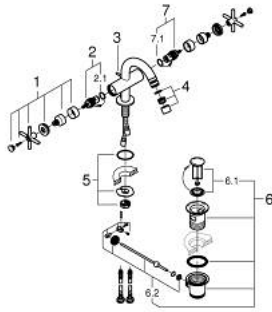

24 353 DA0 ATRIO KAKSIOTEHANA PESUISTUIMEEN, DN 15

TUOTESELOSTE

- Colour: Warm Sunset
- keraamiset sulut (CarboDur) 1/2", 90°
- GROHE LongLife -viimeistely
- Pika-asennusjärjestelmä
- pallonivelporesuutin
- bow spout
- Vipupohjaventtiili 1 1/4"
- Joustavat liitosletkut
- ristikahvalla
- Mukana kahdet erilaiset peitelevykorkit hanoihin. Toiset ovat merkinnöillä "H" (hot) ja "C" (cold) ja toiset ovat ilman merkintöjä

24 353 DA0 ATRIO KAKSIOTEHANA PESUISTUIMEEN, DN 15

	6.2	180mm
	8	350mm

VARAOSAT, lokakuuta 2021 – now

- 1: Cross handles (Tilausno. 14215DA0)
- 2: Keraaminen sulku 1/2" (Tilausno. 45883000)
- 2.1: O-rengas Ø 18,2 x Ø 1,7 (Tilausno. 0392400M)
- 3: Pop-up rod (Tilausno. 65196DA0)
- 4: Poresuutin (Tilausno. 06574DA0)
- 5: Akselin kiinnityssarja (Tilausno. 48409000)
- 6: Viemärlaitteet 1 1/4" (Tilausno. 28910DA0)
- 6.1: Tulppa (Tilausno. 07182DA0)
- 6.2: Epäkeskotanko (Tilausno. 07052000)
- 7: Keraaminen sulku 1/2" (Tilausno. 45882000)
- 7.1: O-rengas Ø 18,2 x Ø 1,7 (Tilausno. 0392400M)
- 8: Epäkeskotanko (Tilausno. 07341000)*