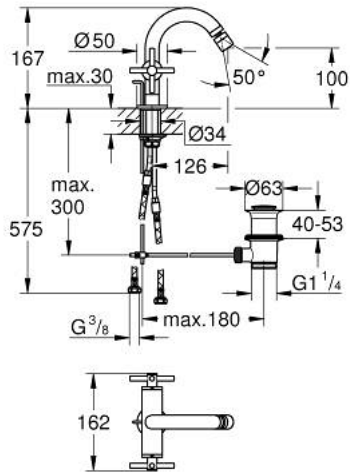

24 353 DA0 ATRIO KAKSIOTEHANA PESUISTUIMEEN, DN 15

TUOTESELOSTE

- Colour: Warm Sunset
- keraamiset sulut (CarboDur) 1/2", 90°
- GROHE LongLife -viimeistely
- Pika-asennusjärjestelmä
- pallonivelporesuutin
- bow spout
- Vipupohjaventtiili 1 1/4"
- Joustavat liitosletkut
- ristikahvalla
- Mukana kahdet erilaiset peitelevykorkit hanoihin. Toiset ovat merkinnöillä "H" (hot) ja "C" (cold) ja toiset ovat ilman merkintöjä

24 353 DA0 ATRIO KAKSIOTEHANA PESUISTUIMEEN, DN 15

	6.2	180mm
	8	350mm

VARAOSAT, lokakuuta 2021 – now

- 1: Cross handles (Tilausno. 14215DA0)
- 2: Keraaminen sulku 1/2" (Tilausno. 45883000)
- 2.1: O-rengas Ø 18,2 x Ø 1,7 (Tilausno. 0392400M)
- 3: Pop-up rod (Tilausno. 65196DA0)
- 4: Poresuutin (Tilausno. 06574DA0)
- 5: Akselin kiinnityssarja (Tilausno. 48409000)
- 6: Viemärlaitteet 1 1/4" (Tilausno. 28910DA0)
- 6.1: Tulppa (Tilausno. 07182DA0)
- 6.2: Epäkeskotanko (Tilausno. 07052000)
- 7: Keraaminen sulku 1/2" (Tilausno. 45882000)
- 7.1: O-rengas Ø 18,2 x Ø 1,7 (Tilausno. 0392400M)
- 8: Epäkeskotanko (Tilausno. 07341000)*