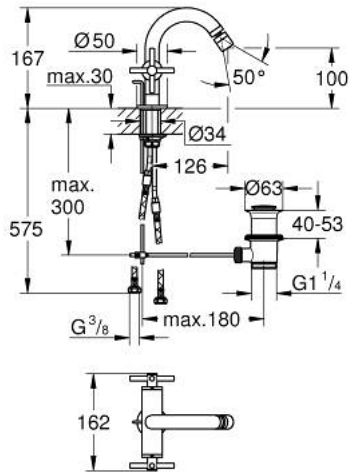

24 353 DC0 ATRIO KAKSIOTEHANA PESUISTUIMEEN, DN 15

TUOTESELOSTE

- Colour: Supersteel
- keraamiset sulut (CarboDur) 1/2", 90°
- GROHE LongLife -viimeistely
- Pika-asennusjärjestelmä
- pallonivelporesuutin
- bow spout
- Vipupohjaventtiili 1 1/4"
- Joustavat liitosletkut
- ristikahvalla
- Mukana kahdet erilaiset peitelevykorkit hanoihin. Toiset ovat merkinnöillä "H" (hot) ja "C" (cold) ja toiset ovat ilman merkintöjä

24 353 DC0 ATRIO KAKSIOTEHANA PESUISTUIMEEN, DN 15

	6.2	180mm
	8	350mm

VARAOSAT, lokakuuta 2021 – now

- 1: Cross handles (Tilausno. 14215DC0)
- 2: Keraaminen sulku 1/2" (Tilausno. 45883000)
- 2.1: O-rengas Ø 18,2 x Ø 1,7 (Tilausno. 0392400M)
- 3: Pop-up rod (Tilausno. 65196DC0)
- 4: Poresuutin (Tilausno. 06574DC0)
- 5: Akselin kiinnityssarja (Tilausno. 48409000)
- 6: Viemärlaitteet 1 1/4" (Tilausno. 28910DC0)
- 6.1: Tulppa (Tilausno. 07182DC0)
- 6.2: Epäkeskotanko (Tilausno. 07052000)
- 7: Keraaminen sulku 1/2" (Tilausno. 45882000)
- 7.1: O-rengas Ø 18,2 x Ø 1,7 (Tilausno. 0392400M)
- 8: Epäkeskotanko (Tilausno. 07341000)*