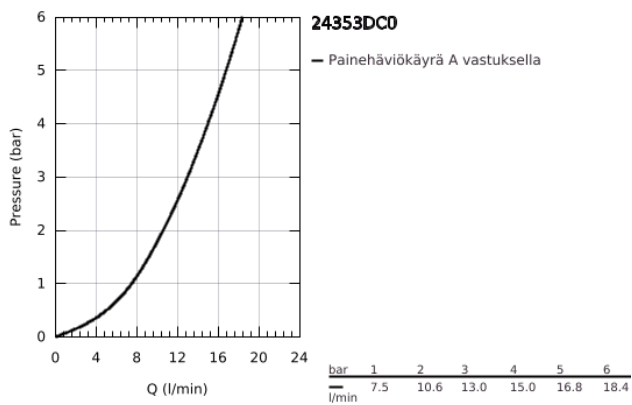

24 353 DC0 ATRIO KAKSIOTEHANA PESUISTUIMEEN, DN 15

TUOTESELOSTE

- Colour: Supersteel
- keraamiset sulut (CarboDur) 1/2", 90°
- GROHE LongLife -viimeistely
- Pika-asennusjärjestelmä
- pallonivelporesuutin
- bow spout
- Vipupohjaventtiili 1 1/4"
- Joustavat liitosletkut
- ristikahvalla
- Mukana kahdet erilaiset peitelevykorkit hanoihin. Toiset ovat merkinnöillä "H" (hot) ja "C" (cold) ja toiset ovat ilman merkintöjä

24 353 DC0 ATRIO KAKSIOTEHANA PESUISTUIMEEN, DN 15

	6.2	180mm
	8	350mm

VARAOSAT, lokakuuta 2021 – now

- 1: Cross handles (Tilausno. 14215DC0)
- 2: Keraaminen sulku 1/2" (Tilausno. 45883000)
- 2.1: O-rengas Ø 18,2 x Ø 1,7 (Tilausno. 0392400M)
- 3: Pop-up rod (Tilausno. 65196DC0)
- 4: Poresuutin (Tilausno. 06574DC0)
- 5: Akselin kiinnityssarja (Tilausno. 48409000)
- 6: Viemärlaitteet 1 1/4" (Tilausno. 28910DC0)
- 6.1: Tulppa (Tilausno. 07182DC0)
- 6.2: Epäkeskotanko (Tilausno. 07052000)
- 7: Keraaminen sulku 1/2" (Tilausno. 45882000)
- 7.1: O-rengas Ø 18,2 x Ø 1,7 (Tilausno. 0392400M)
- 8: Epäkeskotanko (Tilausno. 07341000)*