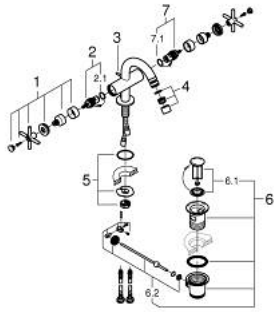

24 353 DC0 ATRIO KAKSIOTEHANA PESUISTUIMEEN, DN 15

TUOTESELOSTE

- Colour: Supersteel
- keraamiset sulut (CarboDur) 1/2", 90°
- GROHE LongLife -viimeistely
- Pika-asennusjärjestelmä
- pallonivelporesuutin
- bow spout
- Vipupohjaventtiili 1 1/4"
- Joustavat liitosletkut
- ristikahvalla
- Mukana kahdet erilaiset peitelevykorkit hanoihin. Toiset ovat merkinnöillä "H" (hot) ja "C" (cold) ja toiset ovat ilman merkintöjä

24 353 DC0 ATRIO KAKSIOTEHANA PESUISTUIMEEN, DN 15

	6.2	180mm
	8	350mm

VARAOSAT, lokakuuta 2021 – now

- 1: Cross handles (Tilausno. 14215DC0)
- 2: Keraaminen sulku 1/2" (Tilausno. 45883000)
- 2.1: O-rengas Ø 18,2 x Ø 1,7 (Tilausno. 0392400M)
- 3: Pop-up rod (Tilausno. 65196DC0)
- 4: Poresuutin (Tilausno. 06574DC0)
- 5: Akselin kiinnityssarja (Tilausno. 48409000)
- 6: Viemärlaitteet 1 1/4" (Tilausno. 28910DC0)
- 6.1: Tulppa (Tilausno. 07182DC0)
- 6.2: Epäkeskotanko (Tilausno. 07052000)
- 7: Keraaminen sulku 1/2" (Tilausno. 45882000)
- 7.1: O-rengas Ø 18,2 x Ø 1,7 (Tilausno. 0392400M)
- 8: Epäkeskotanko (Tilausno. 07341000)*