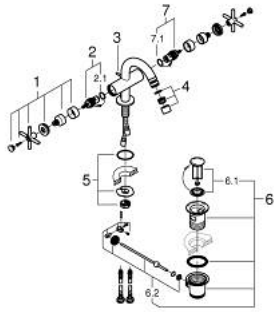

24 353 DL0 ATRIO KAKSIOTEHANA PESUISTUIMEEN, DN 15

TUOTESELOSTE

- Colour: Brushed Warm Sunset
- keraamiset sulut (CarboDur) 1/2", 90°
- GROHE LongLife -viimeistely
- Pika-asennusjärjestelmä
- pallonivelporesuutin
- bow spout
- Vipupohjaventtiili 1 1/4"
- Joustavat liitosletkut
- ristikahvalla
- Mukana kahdet erilaiset peitelevykorkit hanoihin. Toiset ovat merkinnöillä "H" (hot) ja "C" (cold) ja toiset ovat ilman merkintöjä

24 353 DL0 ATRIO KAKSIOTEHANA PESUISTUIMEEN, DN 15

	6.2	180mm
	8	350mm

VARAOSAT, marraskuuta 2022 – now

- 1: Cross handles (Tilausno. 14215DL0)
- 2: Keraaminen sulku 1/2" (Tilausno. 45883000)
- 2.1: O-rengas Ø 18,2 x Ø 1,7 (Tilausno. 0392400M)
- 3: Pop-up rod (Tilausno. 65196DL0)
- 4: Poresuutin (Tilausno. 06574DL0)
- 5: Akselin kiinnityssarja (Tilausno. 48409000)
- 6: Viemärlaitteet 1 1/4" (Tilausno. 28910DL0)
- 6.1: Tulppa (Tilausno. 07182DL0)
- 6.2: Epäkeskotanko (Tilausno. 07052000)
- 7: Keraaminen sulku 1/2" (Tilausno. 45882000)
- 7.1: O-rengas Ø 18,2 x Ø 1,7 (Tilausno. 0392400M)
- 8: Epäkeskotanko (Tilausno. 07341000)*