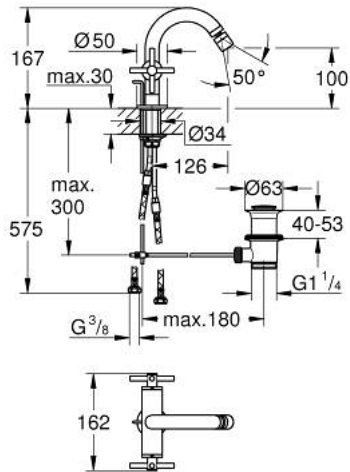

24 353 DL0 ATRIO KAKSIOTEHANA PESUISTUIMEEN, DN 15

TUOTESELOSTE

- Colour: Brushed Warm Sunset
- keraamiset sulut (CarboDur) 1/2", 90°
- GROHE LongLife -viimeistely
- Pika-asennusjärjestelmä
- pallonivelporesuutin
- bow spout
- Vipupohjaventtiili 1 1/4"
- Joustavat liitosletkut
- ristikahvalla
- Mukana kahdet erilaiset peitelevykorkit hanoihin. Toiset ovat merkinnöillä "H" (hot) ja "C" (cold) ja toiset ovat ilman merkintöjä

24 353 DL0 ATRIO KAKSIOTEHANA PESUISTUIMEEN, DN 15

	6.2	180mm
	8	350mm

VARAOSAT, marraskuuta 2022 – now

- 1: Cross handles (Tilausno. 14215DL0)
- 2: Keraaminen sulku 1/2" (Tilausno. 45883000)
- 2.1: O-rengas Ø 18,2 x Ø 1,7 (Tilausno. 0392400M)
- 3: Pop-up rod (Tilausno. 65196DL0)
- 4: Poresuutin (Tilausno. 06574DL0)
- 5: Akselin kiinnityssarja (Tilausno. 48409000)
- 6: Viemärlaitteet 1 1/4" (Tilausno. 28910DL0)
- 6.1: Tulppa (Tilausno. 07182DL0)
- 6.2: Epäkeskotanko (Tilausno. 07052000)
- 7: Keraaminen sulku 1/2" (Tilausno. 45882000)
- 7.1: O-rengas Ø 18,2 x Ø 1,7 (Tilausno. 0392400M)
- 8: Epäkeskotanko (Tilausno. 07341000)*