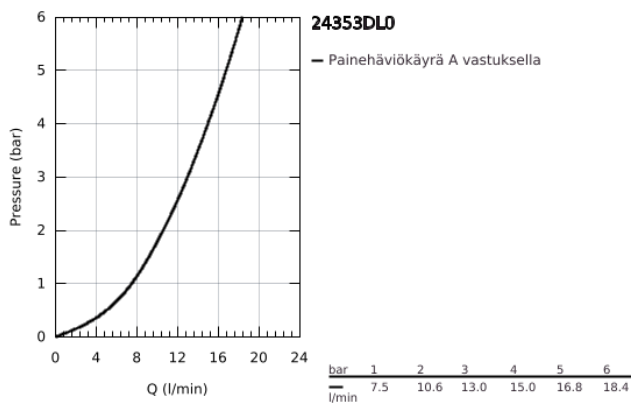

24 353 DL0 ATRIO KAKSIOTEHANA PESUISTUIMEEN, DN 15

TUOTESELOSTE

- Colour: Brushed Warm Sunset
- keraamiset sulut (CarboDur) 1/2", 90°
- GROHE LongLife -viimeistely
- Pika-asennusjärjestelmä
- pallonivelporesuutin
- bow spout
- Vipupohjaventtiili 1 1/4"
- Joustavat liitosletkut
- ristikahvalla
- Mukana kahdet erilaiset peitelevykorkit hanoihin. Toiset ovat merkinnöillä "H" (hot) ja "C" (cold) ja toiset ovat ilman merkintöjä

24 353 DL0 ATRIO KAKSIOTEHANA PESUISTUIMEEN, DN 15

	6.2	180mm
	8	350mm

VARAOSAT, marraskuuta 2022 – now

- 1: Cross handles (Tilausno. 14215DL0)
- 2: Keraaminen sulku 1/2" (Tilausno. 45883000)
- 2.1: O-rengas Ø 18,2 x Ø 1,7 (Tilausno. 0392400M)
- 3: Pop-up rod (Tilausno. 65196DL0)
- 4: Poresuutin (Tilausno. 06574DL0)
- 5: Akselin kiinnityssarja (Tilausno. 48409000)
- 6: Viemärlaitteet 1 1/4" (Tilausno. 28910DL0)
- 6.1: Tulppa (Tilausno. 07182DL0)
- 6.2: Epäkeskotanko (Tilausno. 07052000)
- 7: Keraaminen sulku 1/2" (Tilausno. 45882000)
- 7.1: O-rengas Ø 18,2 x Ø 1,7 (Tilausno. 0392400M)
- 8: Epäkeskotanko (Tilausno. 07341000)*