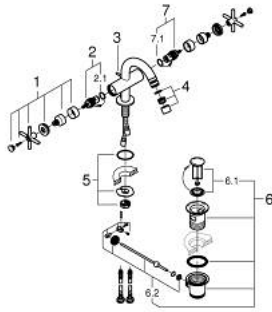

24 353 GL0 ATRIO KAKSIOTEHANA PESUISTUIMEEN, DN 15

TUOTESELOSTE

- Colour: Cool Sunrise
- keraamiset sulut (CarboDur) 1/2", 90°
- GROHE LongLife -viimeistely
- Pika-asennusjärjestelmä
- pallonivelporesuutin
- bow spout
- Vipupohjaventtiili 1 1/4"
- Joustavat liitosletkut
- ristikahvalla
- Mukana kahdet erilaiset peitelevykorkit hanoihin. Toiset ovat merkinnöillä "H" (hot) ja "C" (cold) ja toiset ovat ilman merkintöjä

24 353 GL0 ATRIO KAKSIOTEHANA PESUISTUIMEEN, DN 15

	6.2	180mm
	8	350mm

VARAOSAT, lokakuuta 2021 – now

- 1: Cross handles (Tilausno. 14215GL0)
- 2: Keraaminen sulku 1/2" (Tilausno. 45883000)
- 2.1: O-rengas Ø 18,2 x Ø 1,7 (Tilausno. 0392400M)
- 3: Pop-up rod (Tilausno. 65196GL0)
- 4: Poresuutin (Tilausno. 06574GL0)
- 5: Akselin kiinnityssarja (Tilausno. 48409000)
- 6: Viemärlaitteet 1 1/4" (Tilausno. 28910GL0)
- 6.1: Tulppa (Tilausno. 07182GL0)
- 6.2: Epäkeskotanko (Tilausno. 07052000)
- 7: Keraaminen sulku 1/2" (Tilausno. 45882000)
- 7.1: O-rengas Ø 18,2 x Ø 1,7 (Tilausno. 0392400M)
- 8: Epäkeskotanko (Tilausno. 07341000)*