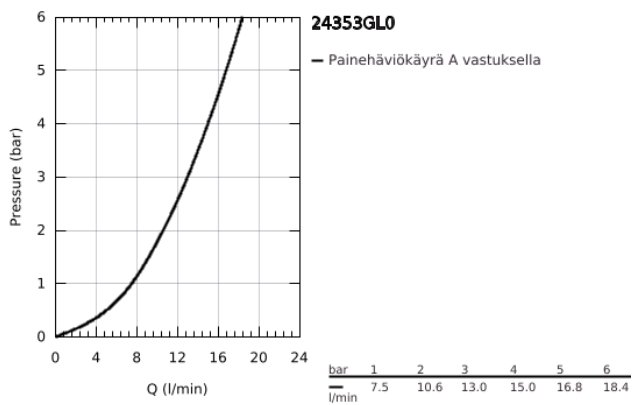

24 353 GL0 ATRIO KAKSIOTEHANA PESUISTUIMEEN, DN 15

TUOTESELOSTE

- Colour: Cool Sunrise
- keraamiset sulut (CarboDur) 1/2", 90°
- GROHE LongLife -viimeistely
- Pika-asennusjärjestelmä
- pallonivelporesuutin
- bow spout
- Vipupohjaventtiili 1 1/4"
- Joustavat liitosletkut
- ristikahvalla
- Mukana kahdet erilaiset peitelevykorkit hanoihin. Toiset ovat merkinnöillä "H" (hot) ja "C" (cold) ja toiset ovat ilman merkintöjä

24 353 GL0 ATRIO KAKSIOTEHANA PESUISTUIMEEN, DN 15

	6.2	180mm
	8	350mm

VARAOSAT, lokakuuta 2021 – now

- 1: Cross handles (Tilausno. 14215GL0)
- 2: Keraaminen sulku 1/2" (Tilausno. 45883000)
- 2.1: O-rengas Ø 18,2 x Ø 1,7 (Tilausno. 0392400M)
- 3: Pop-up rod (Tilausno. 65196GL0)
- 4: Poresuutin (Tilausno. 06574GL0)
- 5: Akselin kiinnityssarja (Tilausno. 48409000)
- 6: Viemärlaitteet 1 1/4" (Tilausno. 28910GL0)
- 6.1: Tulppa (Tilausno. 07182GL0)
- 6.2: Epäkeskotanko (Tilausno. 07052000)
- 7: Keraaminen sulku 1/2" (Tilausno. 45882000)
- 7.1: O-rengas Ø 18,2 x Ø 1,7 (Tilausno. 0392400M)
- 8: Epäkeskotanko (Tilausno. 07341000)*