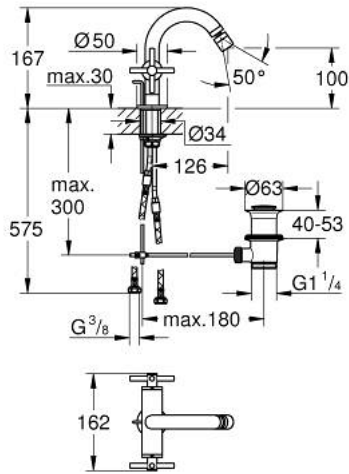

24 353 GL0 ATRIO KAKSIOTEHANA PESUISTUIMEEN, DN 15

TUOTESELOSTE

- Colour: Cool Sunrise
- keraamiset sulut (CarboDur) 1/2", 90°
- GROHE LongLife -viimeistely
- Pika-asennusjärjestelmä
- pallonivelporesuutin
- bow spout
- Vipupohjaventtiili 1 1/4"
- Joustavat liitosletkut
- ristikahvalla
- Mukana kahdet erilaiset peitelevykorkit hanoihin. Toiset ovat merkinnöillä "H" (hot) ja "C" (cold) ja toiset ovat ilman merkintöjä

24 353 GL0 ATRIO KAKSIOTEHANA PESUISTUIMEEN, DN 15

	6.2	180mm
	8	350mm

VARAOSAT, lokakuuta 2021 – now

- 1: Cross handles (Tilausno. 14215GL0)
- 2: Keraaminen sulku 1/2" (Tilausno. 45883000)
- 2.1: O-rengas Ø 18,2 x Ø 1,7 (Tilausno. 0392400M)
- 3: Pop-up rod (Tilausno. 65196GL0)
- 4: Poresuutin (Tilausno. 06574GL0)
- 5: Akselin kiinnityssarja (Tilausno. 48409000)
- 6: Viemärlaitteet 1 1/4" (Tilausno. 28910GL0)
- 6.1: Tulppa (Tilausno. 07182GL0)
- 6.2: Epäkeskotanko (Tilausno. 07052000)
- 7: Keraaminen sulku 1/2" (Tilausno. 45882000)
- 7.1: O-rengas Ø 18,2 x Ø 1,7 (Tilausno. 0392400M)
- 8: Epäkeskotanko (Tilausno. 07341000)*