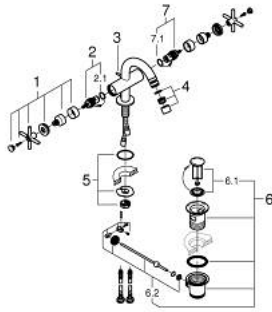

24 353 GN0 ATRIO KAKSIOTEHANA PESUISTUIMEEN, DN 15

TUOTESELOSTE

- Colour: Brushed Cool Sunrise
- keraamiset sulut (CarboDur) 1/2", 90°
- GROHE LongLife -viimeistely
- Pika-asennusjärjestelmä
- pallonivelporesuutin
- bow spout
- Vipupohjaventtiili 1 1/4"
- Joustavat liitosletkut
- ristikahvalla
- Mukana kahdet erilaiset peitelevykorkit hanoihin. Toiset ovat merkinnöillä "H" (hot) ja "C" (cold) ja toiset ovat ilman merkintöjä

24 353 GN0 ATRIO KAKSIOTEHANA PESUISTUIMEEN, DN 15

	6.2	180mm
	8	350mm

VARAOSAT, marraskuuta 2022 – now

- 1: Cross handles (Tilausno. 14215GN0)
- 2: Keraaminen sulku 1/2" (Tilausno. 45883000)
- 2.1: O-rengas Ø 18,2 x Ø 1,7 (Tilausno. 0392400M)
- 3: Pop-up rod (Tilausno. 65196GN0)
- 4: Poresuutin (Tilausno. 06574GN0)
- 5: Akselin kiinnityssarja (Tilausno. 48409000)
- 6: Viemärlaitteet 1 1/4" (Tilausno. 28910GN0)
- 6.1: Tulppa (Tilausno. 07182GN0)
- 6.2: Epäkeskotanko (Tilausno. 07052000)
- 7: Keraaminen sulku 1/2" (Tilausno. 45882000)
- 7.1: O-rengas Ø 18,2 x Ø 1,7 (Tilausno. 0392400M)
- 8: Epäkeskotanko (Tilausno. 07341000)*