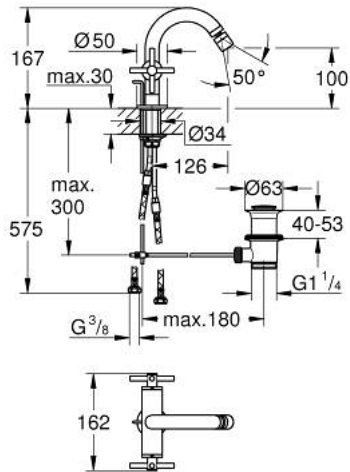

24 353 GN0 ATRIO KAKSIOTEHANA PESUISTUIMEEN, DN 15

TUOTESELOSTE

- Colour: Brushed Cool Sunrise
- keraamiset sulut (CarboDur) 1/2", 90°
- GROHE LongLife -viimeistely
- Pika-asennusjärjestelmä
- pallonivelporesuutin
- bow spout
- Vipupohjaventtiili 1 1/4"
- Joustavat liitosletkut
- ristikahvalla
- Mukana kahdet erilaiset peitelevykorkit hanoihin. Toiset ovat merkinnöillä "H" (hot) ja "C" (cold) ja toiset ovat ilman merkintöjä

24 353 GN0 ATRIO KAKSIOTEHANA PESUISTUIMEEN, DN 15

	6.2	180mm
	8	350mm

VARAOSAT, marraskuuta 2022 – now

- 1: Cross handles (Tilausno. 14215GN0)
- 2: Keraaminen sulku 1/2" (Tilausno. 45883000)
- 2.1: O-rengas Ø 18,2 x Ø 1,7 (Tilausno. 0392400M)
- 3: Pop-up rod (Tilausno. 65196GN0)
- 4: Poresuutin (Tilausno. 06574GN0)
- 5: Akselin kiinnityssarja (Tilausno. 48409000)
- 6: Viemärlaitteet 1 1/4" (Tilausno. 28910GN0)
- 6.1: Tulppa (Tilausno. 07182GN0)
- 6.2: Epäkeskotanko (Tilausno. 07052000)
- 7: Keraaminen sulku 1/2" (Tilausno. 45882000)
- 7.1: O-rengas Ø 18,2 x Ø 1,7 (Tilausno. 0392400M)
- 8: Epäkeskotanko (Tilausno. 07341000)*