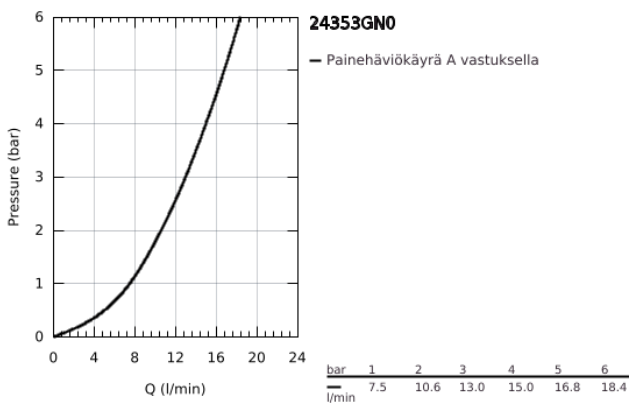

24 353 GN0 ATRIO KAKSIOTEHANA PESUISTUIMEEN, DN 15

TUOTESELOSTE

- Colour: Brushed Cool Sunrise
- keraamiset sulut (CarboDur) 1/2", 90°
- GROHE LongLife -viimeistely
- Pika-asennusjärjestelmä
- pallonivelporesuutin
- bow spout
- Vipupohjaventtiili 1 1/4"
- Joustavat liitosletkut
- ristikahvalla
- Mukana kahdet erilaiset peitelevykorkit hanoihin. Toiset ovat merkinnöillä "H" (hot) ja "C" (cold) ja toiset ovat ilman merkintöjä

24 353 GN0 ATRIO KAKSIOTEHANA PESUISTUIMEEN, DN 15

	6.2	180mm
	8	350mm

VARAOSAT, marraskuuta 2022 – now

- 1: Cross handles (Tilausno. 14215GN0)
- 2: Keraaminen sulku 1/2" (Tilausno. 45883000)
- 2.1: O-rengas Ø 18,2 x Ø 1,7 (Tilausno. 0392400M)
- 3: Pop-up rod (Tilausno. 65196GN0)
- 4: Poresuutin (Tilausno. 06574GN0)
- 5: Akselin kiinnityssarja (Tilausno. 48409000)
- 6: Viemärlaitteet 1 1/4" (Tilausno. 28910GN0)
- 6.1: Tulppa (Tilausno. 07182GN0)
- 6.2: Epäkeskotanko (Tilausno. 07052000)
- 7: Keraaminen sulku 1/2" (Tilausno. 45882000)
- 7.1: O-rengas Ø 18,2 x Ø 1,7 (Tilausno. 0392400M)
- 8: Epäkeskotanko (Tilausno. 07341000)*