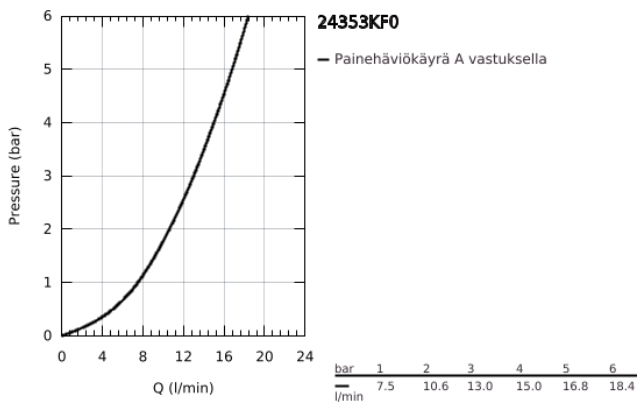

### TUOTESELOSTE

- Colour: phantom black
- keraamiset sulut (CarboDur) 1/2", 90°
- Pika-asennusjärjestelmä
- pallonivelporesuutin
- bow spout
- Vipupohjajaventiili 1 1/4"
- Joustavat liitosletkut
- ristikahvalla
- Mukana kahdet erilaiset peitelevykorkit hanoihin. Toiset ovat merkinnöillä "H" (hot) ja "C" (cold) ja toiset ovat ilman merkintöjä