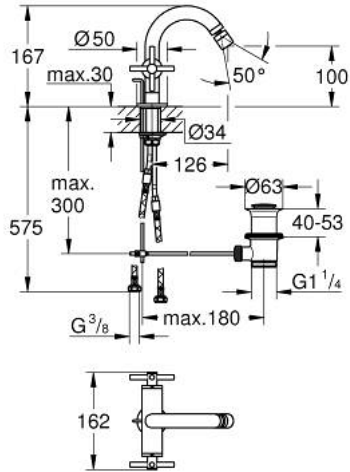

### TUOTESELOSTE

- Colour: phantom black
- keraamiset sulut (CarboDur) 1/2", 90°
- Pika-asennusjärjestelmä
- pallonivelporesuutin
- bow spout
- Vipupohjajaventiili 1 1/4"
- Joustavat liitosletkut
- ristikahvalla
- Mukana kahdet erilaiset peitelevykorkit hanoihin. Toiset ovat merkinnöillä "H" (hot) ja "C" (cold) ja toiset ovat ilman merkintöjä

## 24 353 KF0 ATRIO KAKSIOTEHANA PESUISTUIMEEN, DN 15

	6.2	180mm
	8	350mm

### VARAOSAT, tammikuuta 2024 – now

- 1: Cross handles (Tilausno. 14215KF0)
- 2: Keraaminen sulku 1/2" (Tilausno. 45883000)
- 2.1: O-rengas Ø 18,2 x Ø 1,7 (Tilausno. 0392400M)
- 3: Pop-up rod (Tilausno. 65196KU0)
- 4: Poresuutin (Tilausno. 06574KF0)
- 5: Akselin kiinnityssarja (Tilausno. 48409000)
- 6: Viemärlaitteet 1 1/4" (Tilausno. 28910KF0)
- 6.1: Tulppa (Tilausno. 07182KF0)
- 6.2: Epäkeskotanko (Tilausno. 07052000)
- 7: Keraaminen sulku 1/2" (Tilausno. 45882000)
- 7.1: O-rengas Ø 18,2 x Ø 1,7 (Tilausno. 0392400M)
- 8: Epäkeskotanko (Tilausno. 07341000)\*