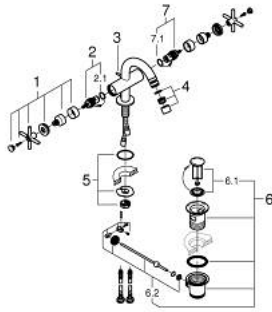

### TUOTESELOSTE

- Colour: phantom black
- keraamiset sulut (CarboDur) 1/2", 90°
- Pika-asennusjärjestelmä
- pallonivelporesuutin
- bow spout
- Vipupohjajaventiili 1 1/4"
- Joustavat liitosletkut
- ristikahvalla
- Mukana kahdet erilaiset peitelevykorkit hanoihin. Toiset ovat merkinnöillä "H" (hot) ja "C" (cold) ja toiset ovat ilman merkintöjä

## 24 353 KF0 ATRIO KAKSIOTEHANA PESUISTUIMEEN, DN 15

	6.2	180mm
	8	350mm

### VARAOSAT, tammikuuta 2024 – now

- 1: Cross handles (Tilausno. 14215KF0)
- 2: Keraaminen sulku 1/2" (Tilausno. 45883000)
- 2.1: O-rengas Ø 18,2 x Ø 1,7 (Tilausno. 0392400M)
- 3: Pop-up rod (Tilausno. 65196KU0)
- 4: Poresuutin (Tilausno. 06574KF0)
- 5: Akselin kiinnityssarja (Tilausno. 48409000)
- 6: Viemärlaitteet 1 1/4" (Tilausno. 28910KF0)
- 6.1: Tulppa (Tilausno. 07182KF0)
- 6.2: Epäkeskotanko (Tilausno. 07052000)
- 7: Keraaminen sulku 1/2" (Tilausno. 45882000)
- 7.1: O-rengas Ø 18,2 x Ø 1,7 (Tilausno. 0392400M)
- 8: Epäkeskotanko (Tilausno. 07341000)\*