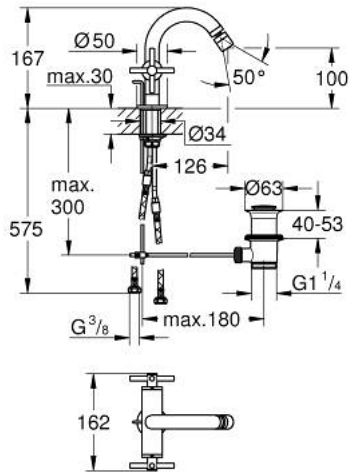

24 353 MS0 ATRIO KAKSIOTEHANA PESUISTUIMEEN, DN 15

TUOTESELOSTE

- Colour: satin steel
- keraamiset sulut (CarboDur) 1/2", 90°
- GROHE LongLife -viimeistely
- Pika-asennusjärjestelmä
- pallonivelporesuutin
- bow spout
- Vipupohjaventtiili 1 1/4"
- Joustavat liitosletkut
- ristikahvalla
- Mukana kahdet erilaiset peitelevykorkit hanoihin. Toiset ovat merkinnöillä "H" (hot) ja "C" (cold) ja toiset ovat ilman merkintöjä

24 353 MS0 ATRIO KAKSIOTEHANA PESUISTUIMEEN, DN 15

	6.2	180mm
	8	350mm

VARAOSAT, lokakuuta 2022 – now

- 1: Cross handles (Tilausno. 14215MS0)
- 2: Keraaminen sulku 1/2" (Tilausno. 45883000)
- 2.1: O-rengas Ø 18,2 x Ø 1,7 (Tilausno. 0392400M)
- 3: Pop-up rod (Tilausno. 65196MS0)
- 4: Poresuutin (Tilausno. 06574MS0)
- 5: Akselin kiinnityssarja (Tilausno. 48409000)
- 6: Viemärlaitteet 1 1/4" (Tilausno. 28910MS0)
- 6.1: Tulppa (Tilausno. 07182MS0)
- 6.2: Epäkeskotanko (Tilausno. 07052000)
- 7: Keraaminen sulku 1/2" (Tilausno. 45882000)
- 7.1: O-rengas Ø 18,2 x Ø 1,7 (Tilausno. 0392400M)
- 8: Epäkeskotanko (Tilausno. 07341000)*