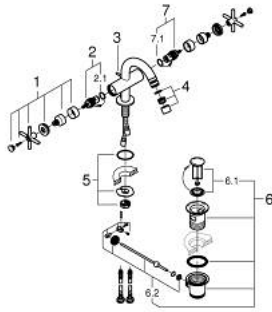

24 353 MS0 ATRIO KAKSIOTEHANA PESUISTUIMEEN, DN 15

TUOTESELOSTE

- Colour: satin steel
- keraamiset sulut (CarboDur) 1/2", 90°
- GROHE LongLife -viimeistely
- Pika-asennusjärjestelmä
- pallonivelporesuutin
- bow spout
- Vipupohjaventtiili 1 1/4"
- Joustavat liitosletkut
- ristikahvalla
- Mukana kahdet erilaiset peitelevykorkit hanoihin. Toiset ovat merkinnöillä "H" (hot) ja "C" (cold) ja toiset ovat ilman merkintöjä

24 353 MS0 ATRIO KAKSIOTEHANA PESUISTUIMEEN, DN 15

	6.2	180mm
	8	350mm

VARAOSAT, lokakuuta 2022 – now

- 1: Cross handles (Tilausno. 14215MS0)
- 2: Keraaminen sulku 1/2" (Tilausno. 45883000)
- 2.1: O-rengas Ø 18,2 x Ø 1,7 (Tilausno. 0392400M)
- 3: Pop-up rod (Tilausno. 65196MS0)
- 4: Poresuutin (Tilausno. 06574MS0)
- 5: Akselin kiinnityssarja (Tilausno. 48409000)
- 6: Viemärlaitteet 1 1/4" (Tilausno. 28910MS0)
- 6.1: Tulppa (Tilausno. 07182MS0)
- 6.2: Epäkeskotanko (Tilausno. 07052000)
- 7: Keraaminen sulku 1/2" (Tilausno. 45882000)
- 7.1: O-rengas Ø 18,2 x Ø 1,7 (Tilausno. 0392400M)
- 8: Epäkeskotanko (Tilausno. 07341000)*