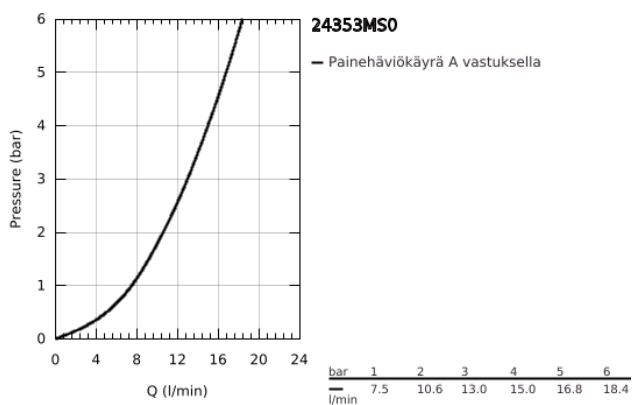

24 353 MS0 ATRIO KAKSIOTEHANA PESUISTUIMEEN, DN 15

TUOTESELOSTE

- Colour: satin steel
- keraamiset sulut (CarboDur) 1/2", 90°
- GROHE LongLife -viimeistely
- Pika-asennusjärjestelmä
- pallonivelporesuutin
- bow spout
- Vipupohjaventtiili 1 1/4"
- Joustavat liitosletkut
- ristikahvalla
- Mukana kahdet erilaiset peitelevykorkit hanoihin. Toiset ovat merkinnöillä "H" (hot) ja "C" (cold) ja toiset ovat ilman merkintöjä

24 353 MS0 ATRIO KAKSIOTEHANA PESUISTUIMEEN, DN 15

	6.2	180mm
	8	350mm

VARAOSAT, lokakuuta 2022 – now

- 1: Cross handles (Tilausno. 14215MS0)
- 2: Keraaminen sulku 1/2" (Tilausno. 45883000)
- 2.1: O-rengas Ø 18,2 x Ø 1,7 (Tilausno. 0392400M)
- 3: Pop-up rod (Tilausno. 65196MS0)
- 4: Poresuutin (Tilausno. 06574MS0)
- 5: Akselin kiinnityssarja (Tilausno. 48409000)
- 6: Viemärlaitteet 1 1/4" (Tilausno. 28910MS0)
- 6.1: Tulppa (Tilausno. 07182MS0)
- 6.2: Epäkeskotanko (Tilausno. 07052000)
- 7: Keraaminen sulku 1/2" (Tilausno. 45882000)
- 7.1: O-rengas Ø 18,2 x Ø 1,7 (Tilausno. 0392400M)
- 8: Epäkeskotanko (Tilausno. 07341000)*